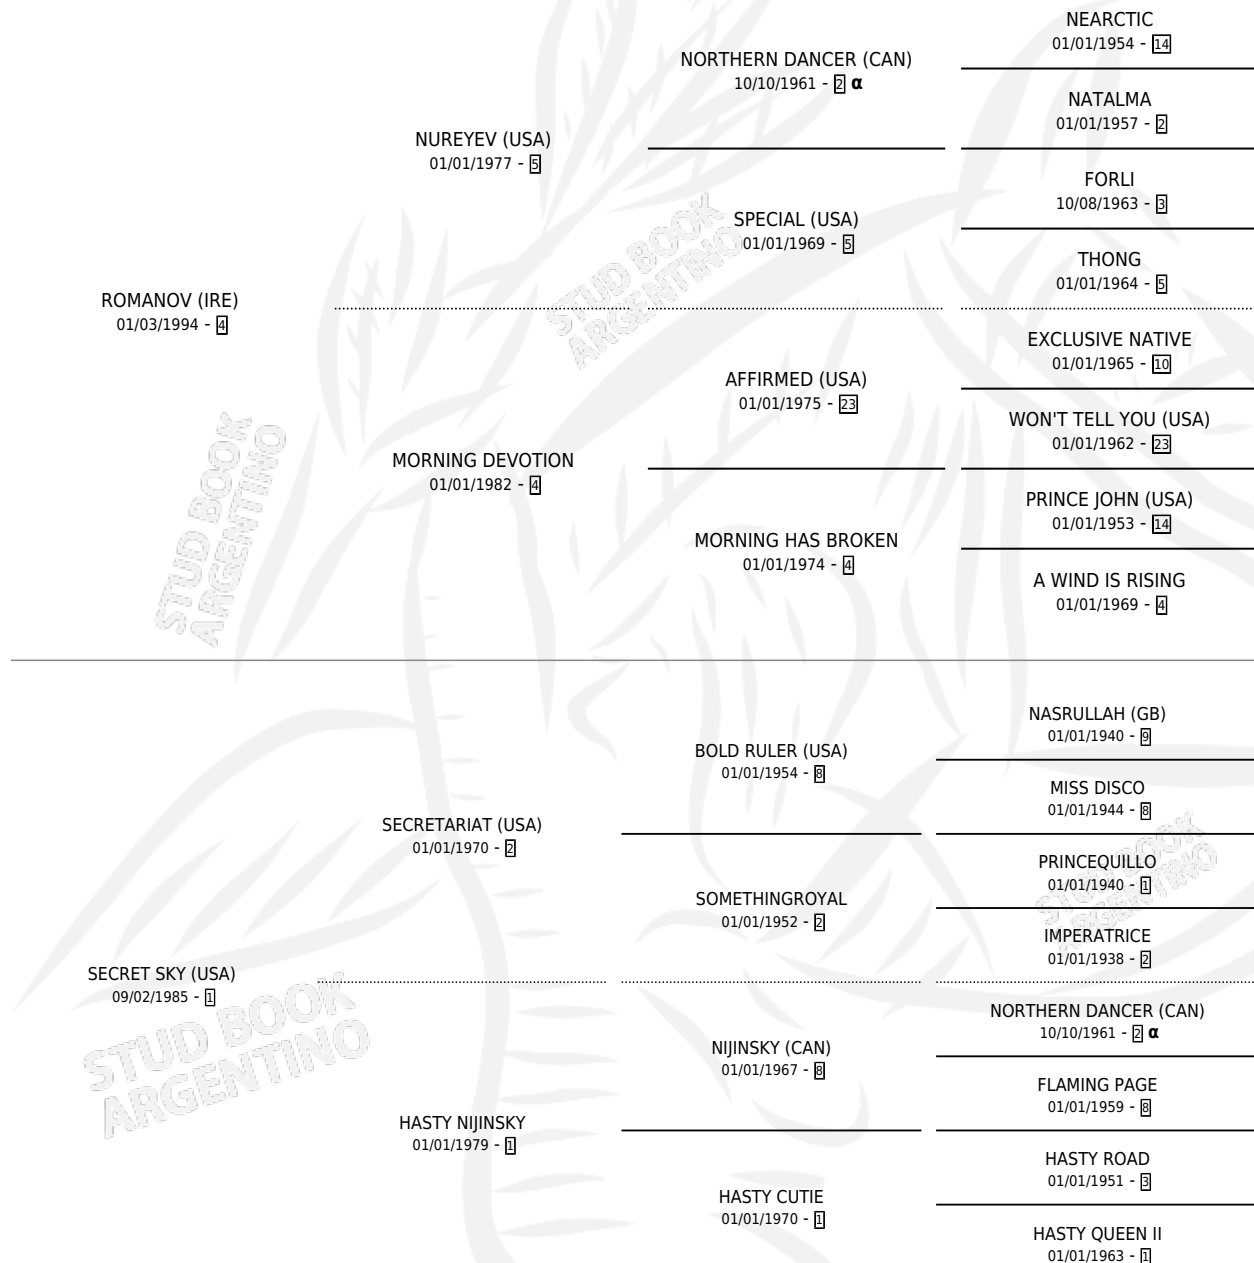

SECRETA ROMA

por ROMANOV (IRE) y SECRET SKY (USA) por SECRETARIAT (USA)

Argentina · Hembra · Alazan · SP · 01/11/2004
Familia 1-o · Volumen 38

ESTADO

TIPIFICACIÓN SANGUÍNEA	✓
TIPIFICACIÓN POR ADN	✓
PASAPORTE	X
IDENTIFICACIÓN POR MICROCHIP	X
REPRODUCTOR	✓

Lugar de nacimiento: Firmamento
Criador: Firmamento

~

HIJOS

	MACHOS	HEMBRAS
1 NACIERON	1	0
SIN ACTUACIONES		

PEDIGREE

INBREEDING : α

CAMPAÑA

Solo carreras oficiales de Argentina