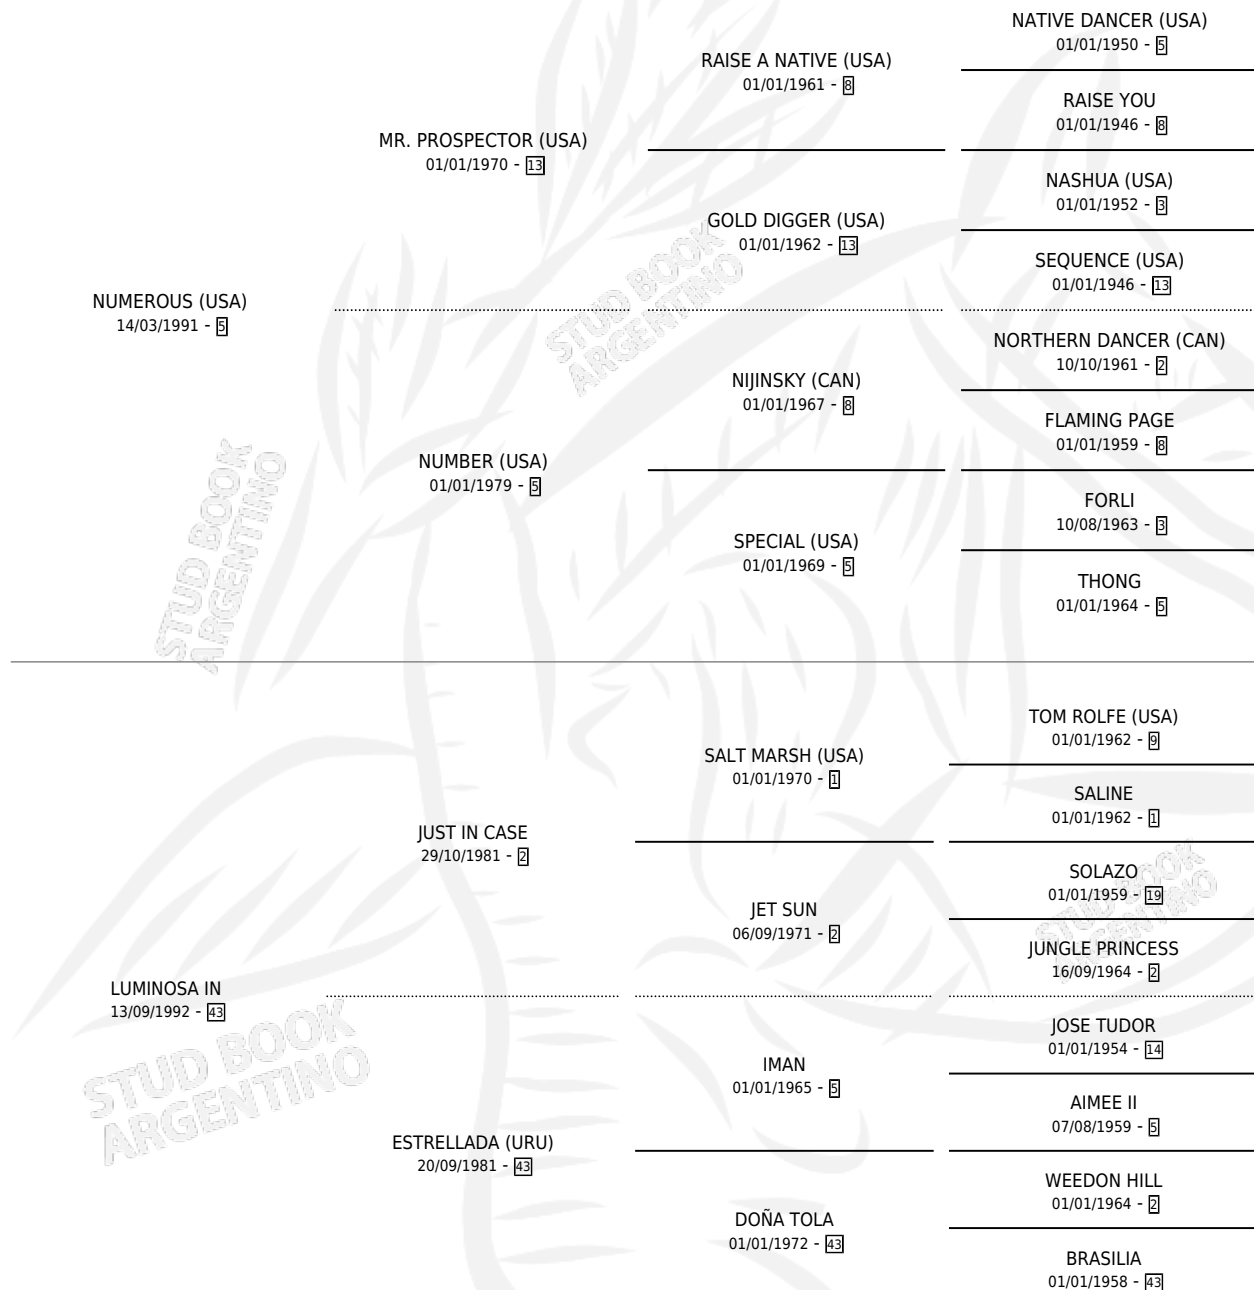

MISS MIMOSA

por **NUMEROUS (USA)** y **LUMINOSA IN** por **JUST IN CASE**

Argentina · Hembra · Alazan · SP · 01/11/2004
Familia 43 · Volumen 38

ESTADO

TIPIFICACIÓN SANGUÍNEA	✓
TIPIFICACIÓN POR ADN	✓
PASAPORTE	X
IDENTIFICACIÓN POR MICROCHIP	X
REPRODUCTOR	✓

Lugar de nacimiento: Firmamento

Criador: Firmamento

~

HIJOS

	MACHOS	HEMBRAS
7 NACIERON	3	4
5 CORRIERON	1	4
4 GANARON	0	4
0 GANADORES CL	0 GANADORES GR	0 GANADORES G1

PEDIGREE

CAMPAÑA

Solo carreras oficiales de Argentina