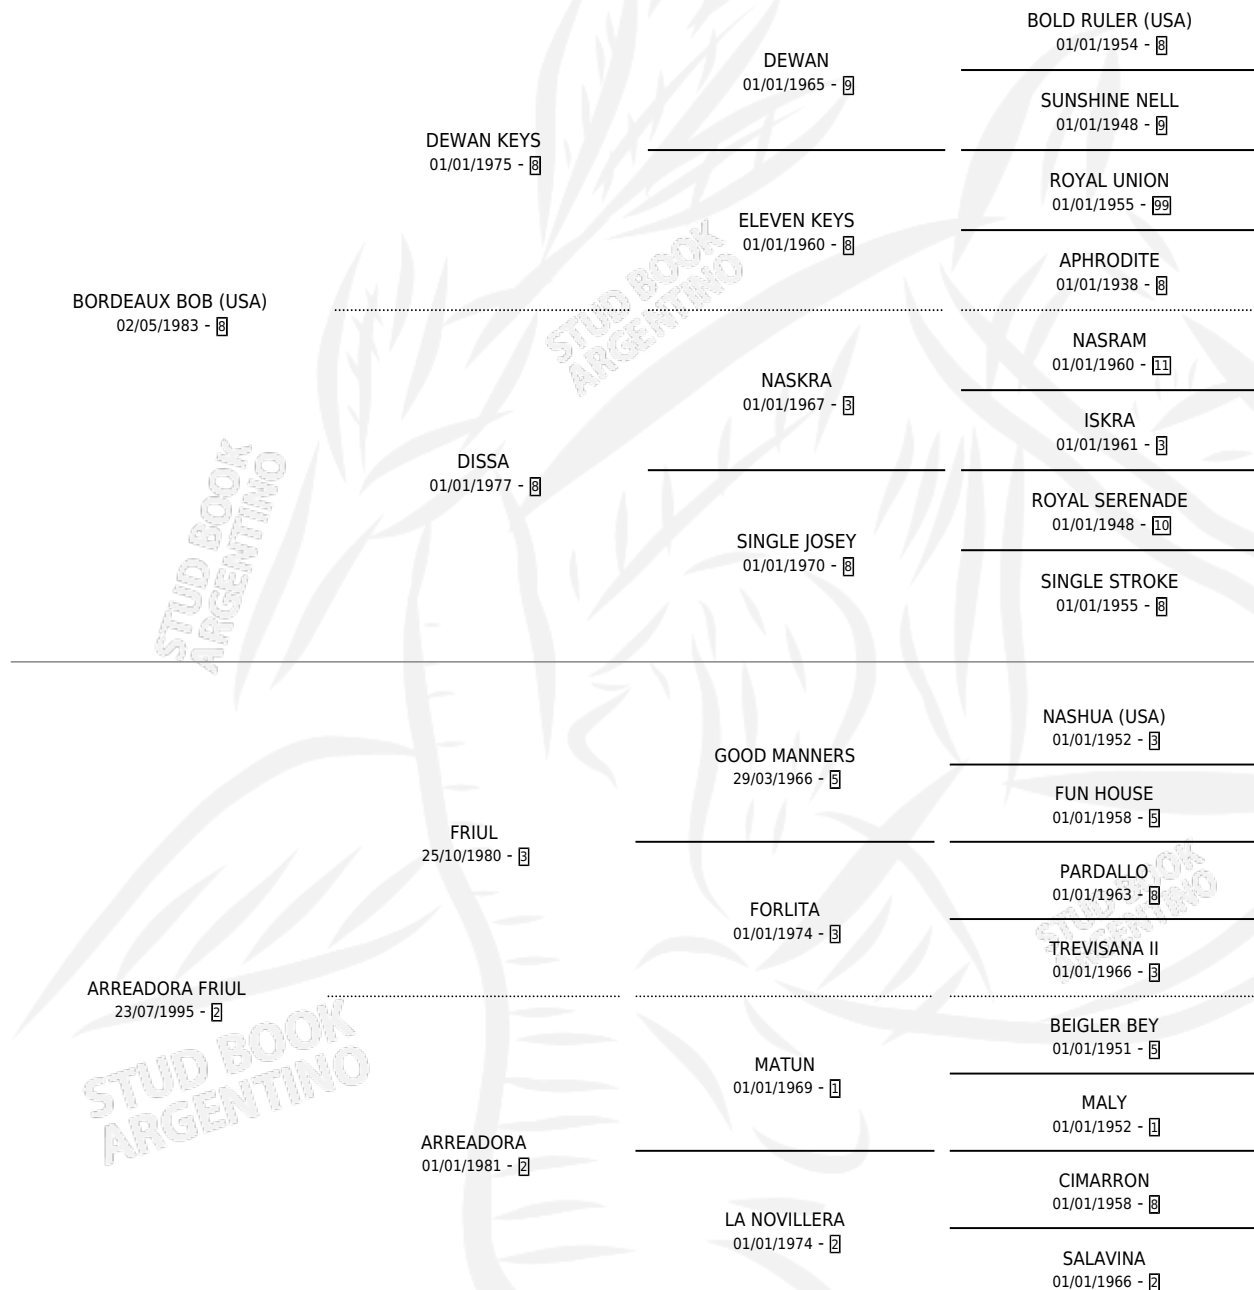

MRS. JULY

por **BORDEAUX BOB (USA)** y **ARREADORA FRIUL** por **FRIUL**

Argentina · Hembra · Alazan · SP · 20/11/2004
Familia 2-h · Volumen 38

ESTADO

TIPIFICACIÓN SANGUÍNEA	✓
TIPIFICACIÓN POR ADN	✓
PASAPORTE	X
IDENTIFICACIÓN POR MICROCHIP	X
REPRODUCTOR	✓

Lugar de nacimiento: Campo particular

Criador: Sin dato

~

HIJOS

	MACHOS	HEMBRAS
4 NACIERON	3	1
SIN ACTUACIONES		

PEDIGREE

S

mientos 4 / Efectividad 50.00%

PADRILLO	PRODUCTO	CRIADOR	1ER SERVICIO	ÚLTIMO SERVICIO
ULTRAHEROIC (BRZ)	Ø		01/11/2018	24/11/2018
MRS. JULY	Ø		09/10/2017	30/10/2017
Datos oficiales del Stud Book Argentino Documento generado el 14/05/2026	ULTRA JULY (M A, 31/08/2017)	FRANCISCO	11/09/2016	15/09/2016
STORM FUN studbook.org.ar	Ø		21/08/2012	24/08/2012
NAUTICAL STORM (USA)	MR NAUTICAL (M A, 06/08/2012)	DON NESTOR	01/09/2011	03/09/2011
NAUTICAL STORM (USA)	LUCA CAT (M A, 27/07/2011)	DON NESTOR	10/08/2010	12/08/2010
STORM FUN	BERTA JULY (H Z, 18/07/2009)	DON NESTOR	09/08/2008	13/08/2008
CITY STRIPES	Ø		16/09/2007	24/11/2007