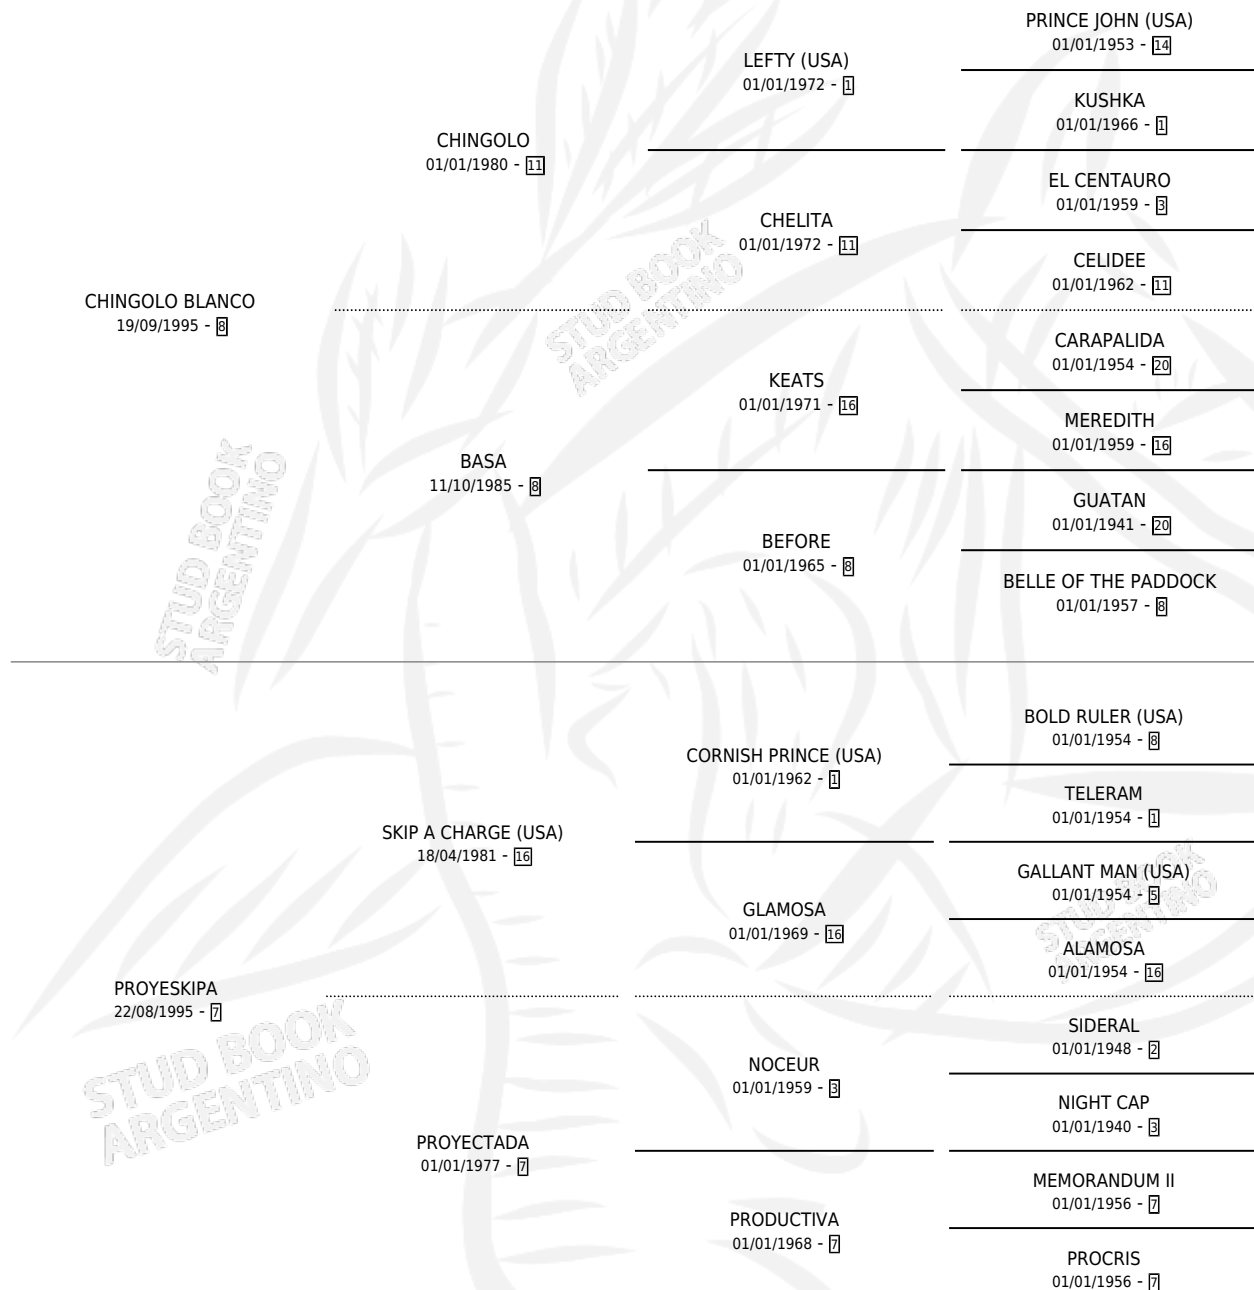

SKIPACHIN

por CHINGOLO BLANCO y PROYESKIPA por SKIP A CHARGE (USA)

Argentina · Hembra · Zaino · SP · 25/10/2004
Familia 7-a · Volumen 38

ESTADO

TIPIFICACIÓN SANGUÍNEA	X
TIPIFICACIÓN POR ADN	✓
PASAPORTE	X
IDENTIFICACIÓN POR MICROCHIP	X
REPRODUCTOR	✓

Lugar de nacimiento: Capricornio
Criador: Capricornio

~

HIJOS

	MACHOS	HEMBRAS
4 NACIERON	3	1
SIN ACTUACIONES		

PEDIGREE

S

mientos 4 / Efectividad 66.67%

PADRILLO	PRODUCTO	CRIADOR	1ER SERVICIO	ÚLTIMO SERVICIO
FIGUERES	Ø		28/12/2014	30/12/2014
SKIPACHIN	AYAHINA (H Z, 30/10/2013)	ANGELA LUCIA	20/11/2012	24/11/2012
Datos oficiales del Stud Book Argentino	Ø		03/12/2011	03/12/2011
CHAMICO BUN	VANGOG (M Z, 25/11/2011)	ANGELA LUCIA	20/12/2010	24/12/2010
CHAMICO BUN	APACHE SKIP (M Z, 06/11/2010) •MURIÓ EL 06/11/2010•	ANGELA LUCIA	12/12/2009	14/12/2009
INDIO LEE	POTRILLAZO LEE (M A, 26/10/2009)	ANGELA LUCIA	10/11/2008	12/11/2008