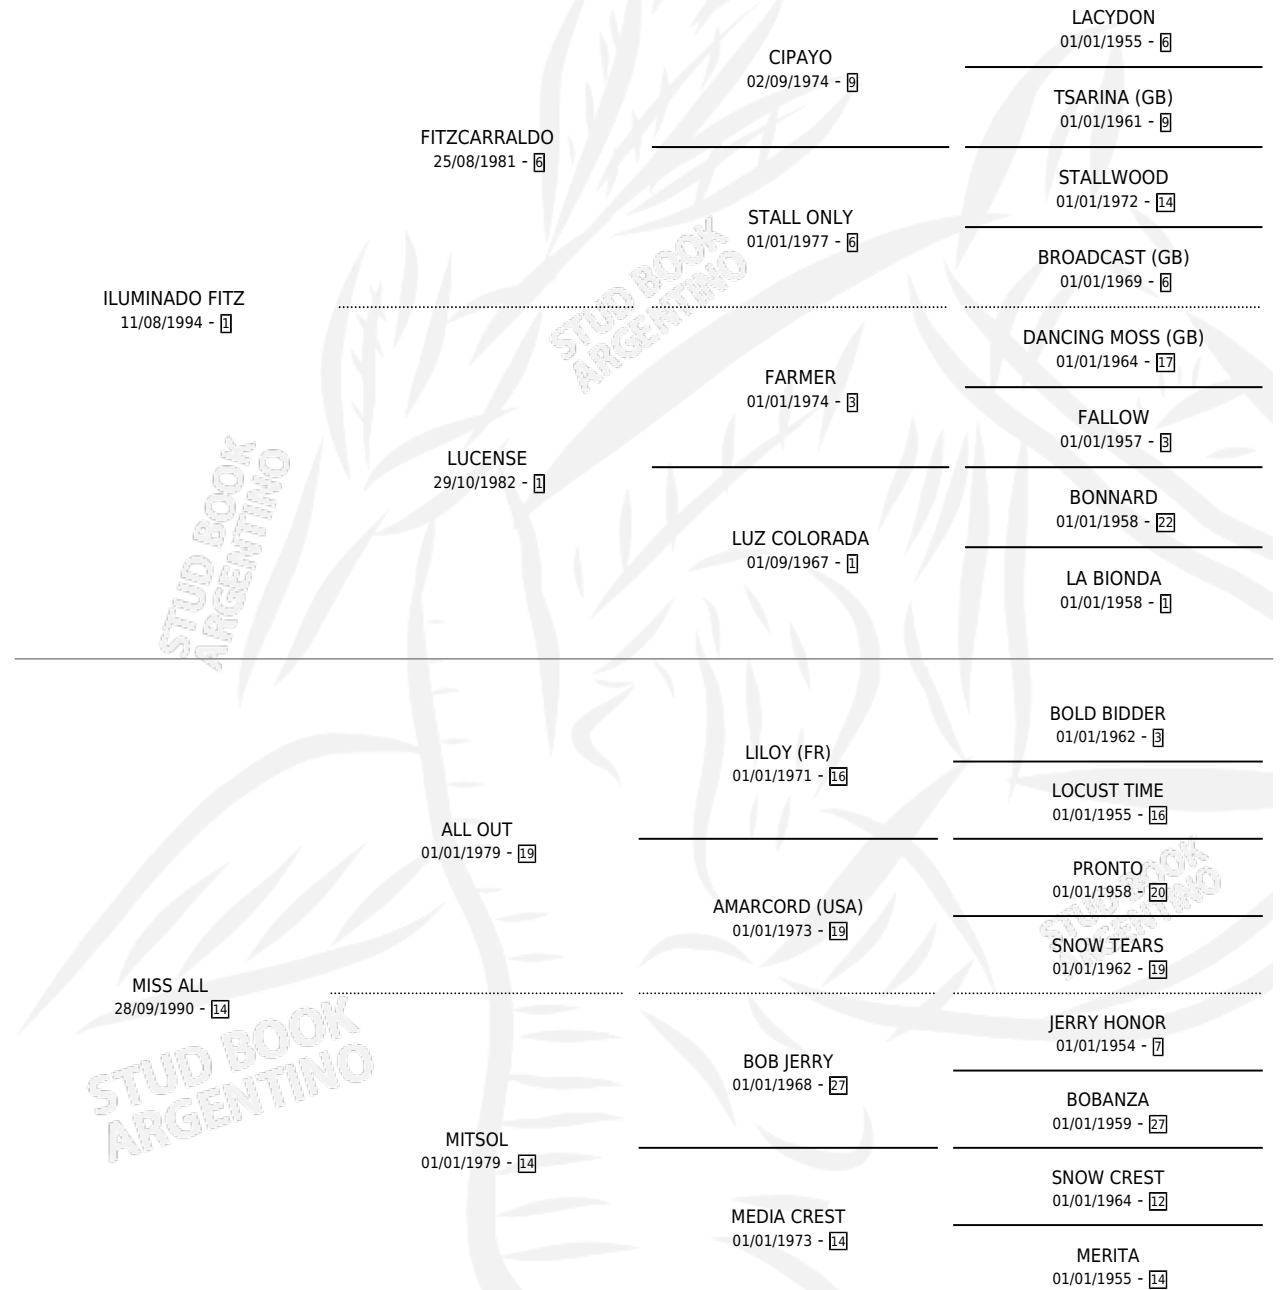

FITZKI

por ILUMINADO FITZ y MISS ALL por ALL OUT

Argentina · Macho · Zaino · SP · 21/11/2004
Familia 14-f · Volumen 38

ESTADO

TIPIFICACIÓN SANGUÍNEA	X
TIPIFICACIÓN POR ADN	✓
PASAPORTE	✓
IDENTIFICACIÓN POR MICROCHIP	X
REPRODUCTOR	X

Lugar de nacimiento: Del Chapaleofu

Criador: Sin dato

PEDIGREE

CAMPAÑA

Solo carreras oficiales de Argentina

POR EDAD

EDAD	CC	1°	2°	3°	4°	5°	NP	CLC	CLG	CLCG1	CLGG1	IMPORTE	GANANCIA / CC
5 AÑOS	2	0	0	0	0	0	2	0	0	0	0	\$0	\$0
TOTALES	2	0	0	0	0	0	2	0	0	0	0	\$0	\$0
%		0.0%	0.0%	0.0%	0.0%	0.0%	100%	0.0%	0.0%	0.0%	0.0%		