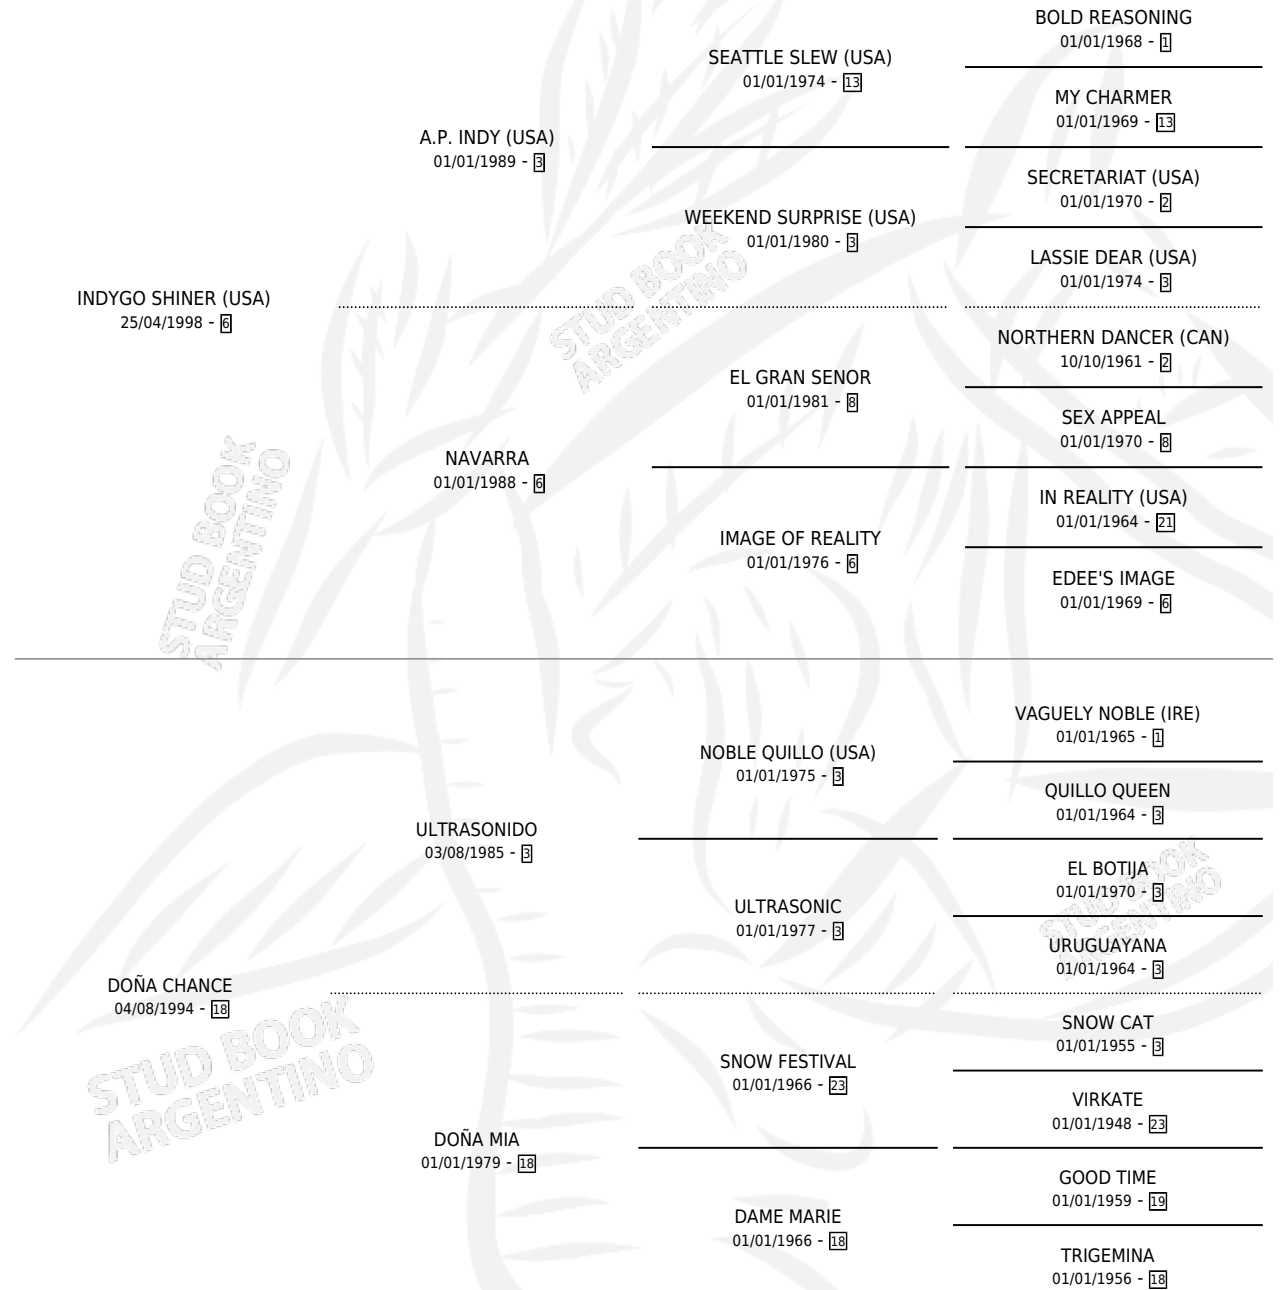

DON SANCHO

por **INDYGO SHINER (USA)** y **DOÑA CHANCE** por **ULTRASONIDO**

Argentina · Macho · Zaino · SP · 10/11/2004
Familia 18-a · Volumen 38

ESTADO

TIPIFICACIÓN SANGUÍNEA	X
TIPIFICACIÓN POR ADN	✓
PASAPORTE	X
IDENTIFICACIÓN POR MICROCHIP	X
REPRODUCTOR	X

Lugar de nacimiento: El Paraiso

Criador: Abra El Hinojo

PEDIGREE