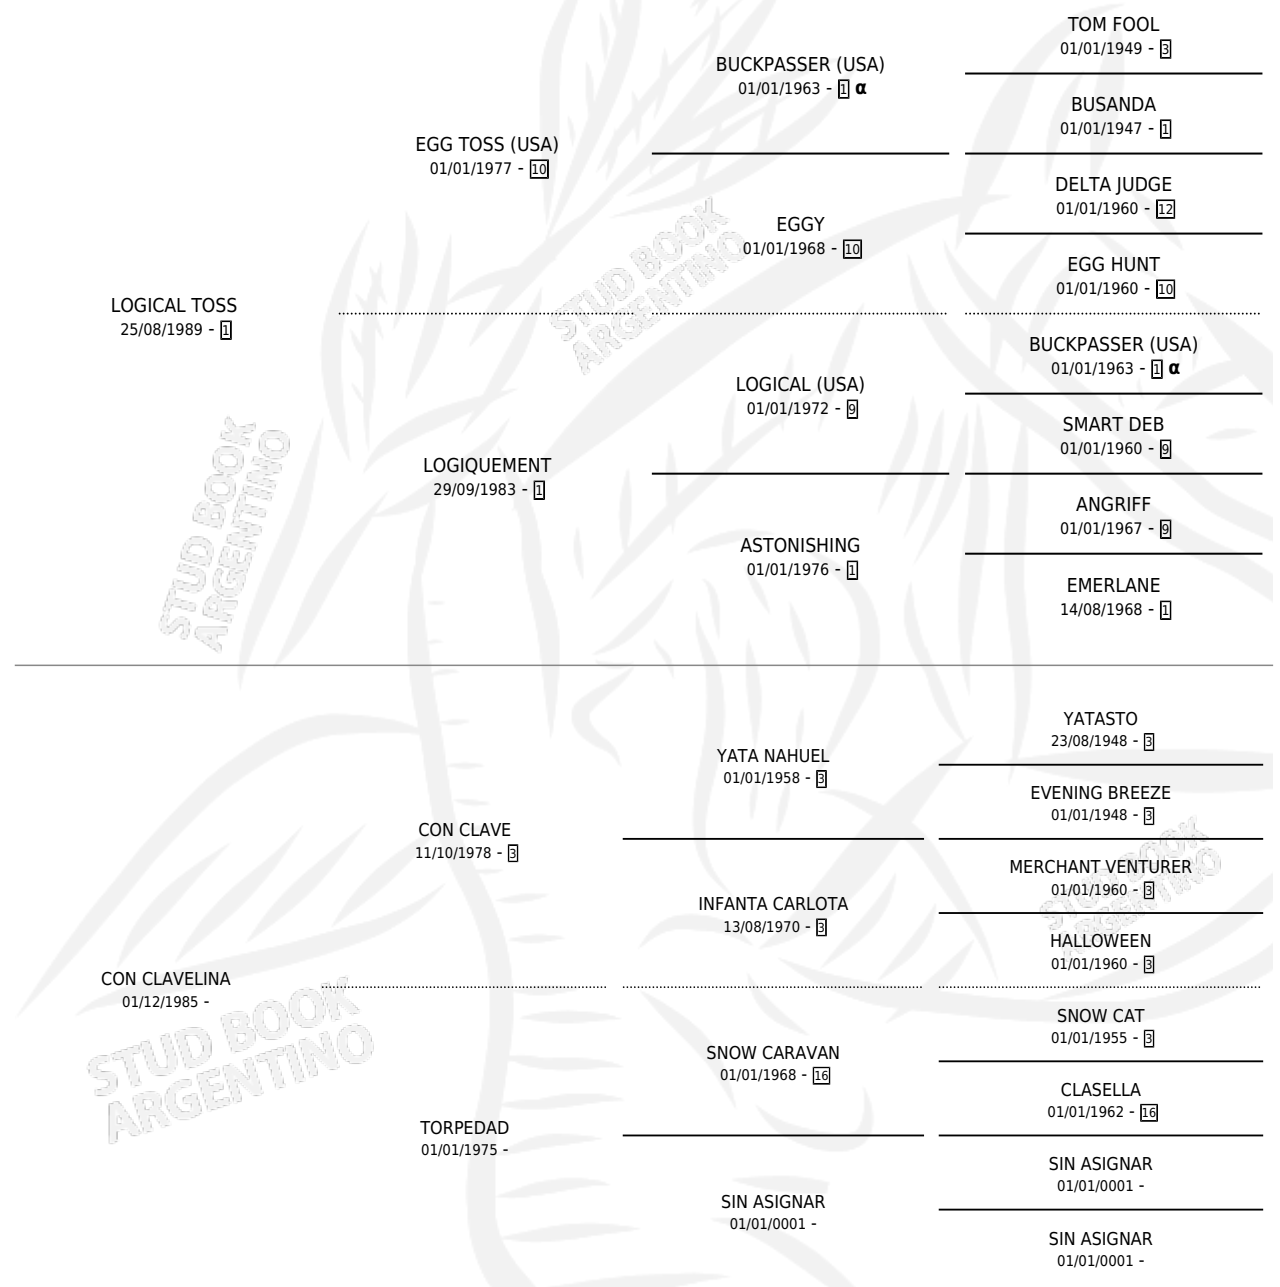

LOGICA ROSA

por LOGICAL TOSS y CON CLAVELINA por CON CLAVE

Argentina · Hembra · Zaino · SP · 14/11/2004
Familia · Volumen 38

ESTADO

TIPIFICACIÓN SANGUÍNEA	X
TIPIFICACIÓN POR ADN	X
PASAPORTE	X
IDENTIFICACIÓN POR MICROCHIP	X
REPRODUCTOR	X

Lugar de nacimiento: Harvey

Criador: Sin dato

PEDIGREE

INBREEDING : α