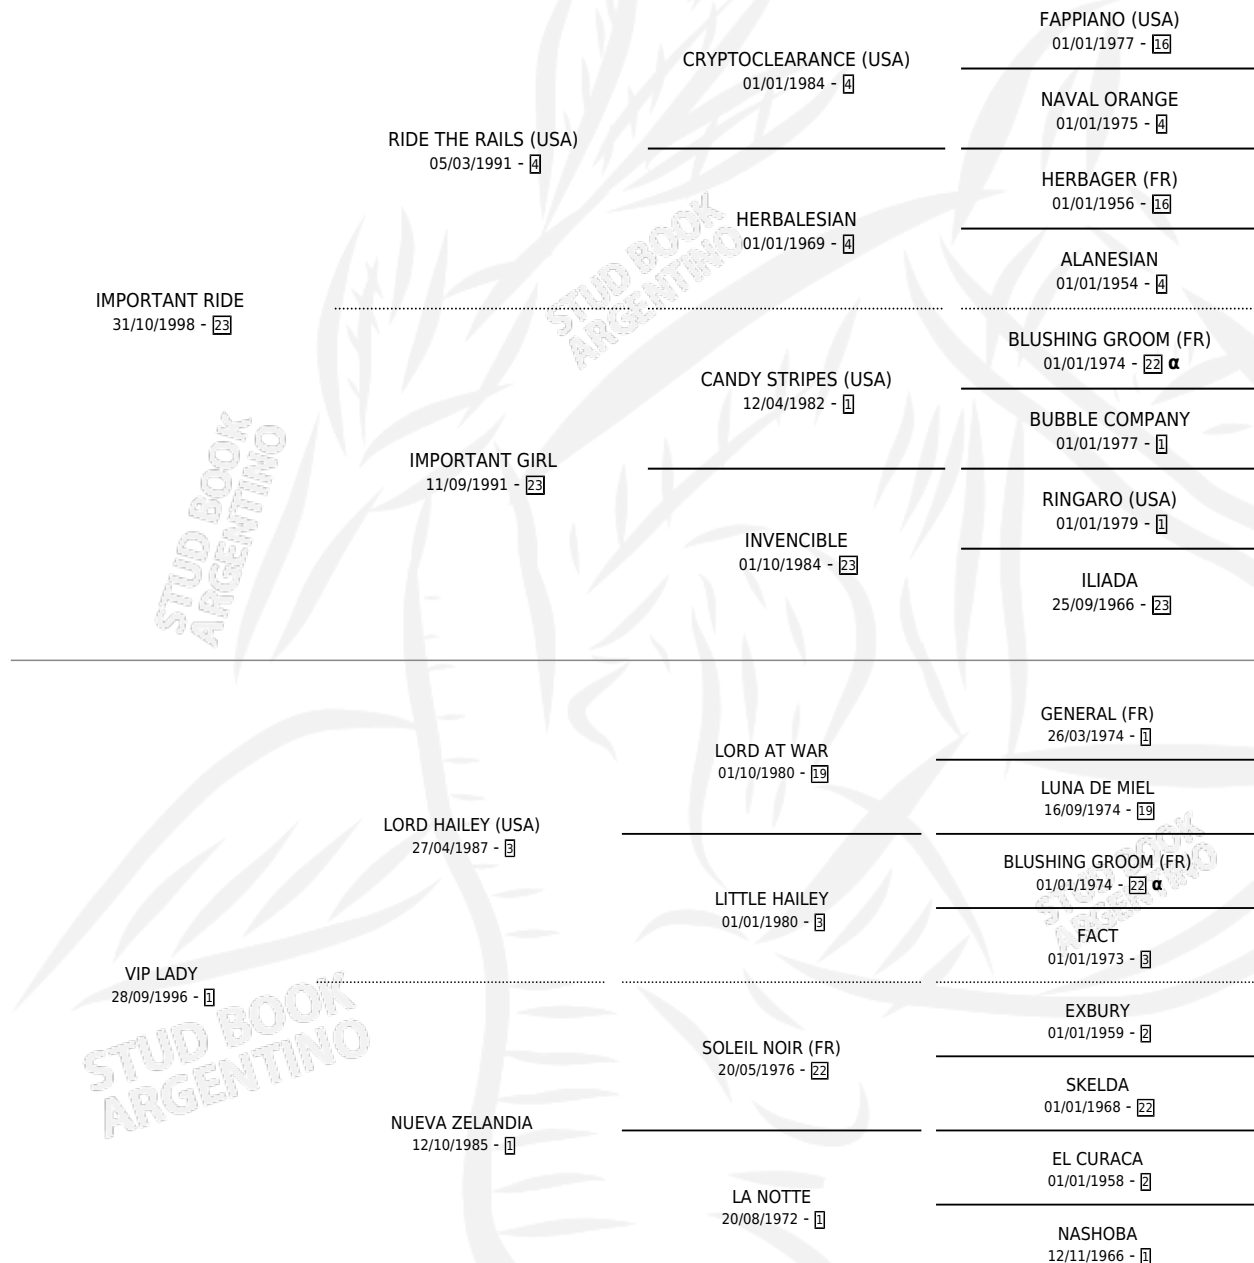

IMPORTANT VIP

por **IMPORTANT RIDE** y **VIP LADY** por **LORD HAILEY**
(USA)

Argentina · Hembra · Alazan · SP · 26/10/2004
Familia 1-j · Volumen 38

ESTADO

TIPIFICACIÓN SANGUÍNEA	X
TIPIFICACIÓN POR ADN	X
PASAPORTE	X
IDENTIFICACIÓN POR MICROCHIP	X
REPRODUCTOR	X

Lugar de nacimiento: El Cartujo
Criador: El Cartujo

PEDIGREE

INBREEDING : α

IMPORTANT VIP

Datos oficiales del Stud Book Argentino

Documento generado el 05/05/2026

studbook.org.ar