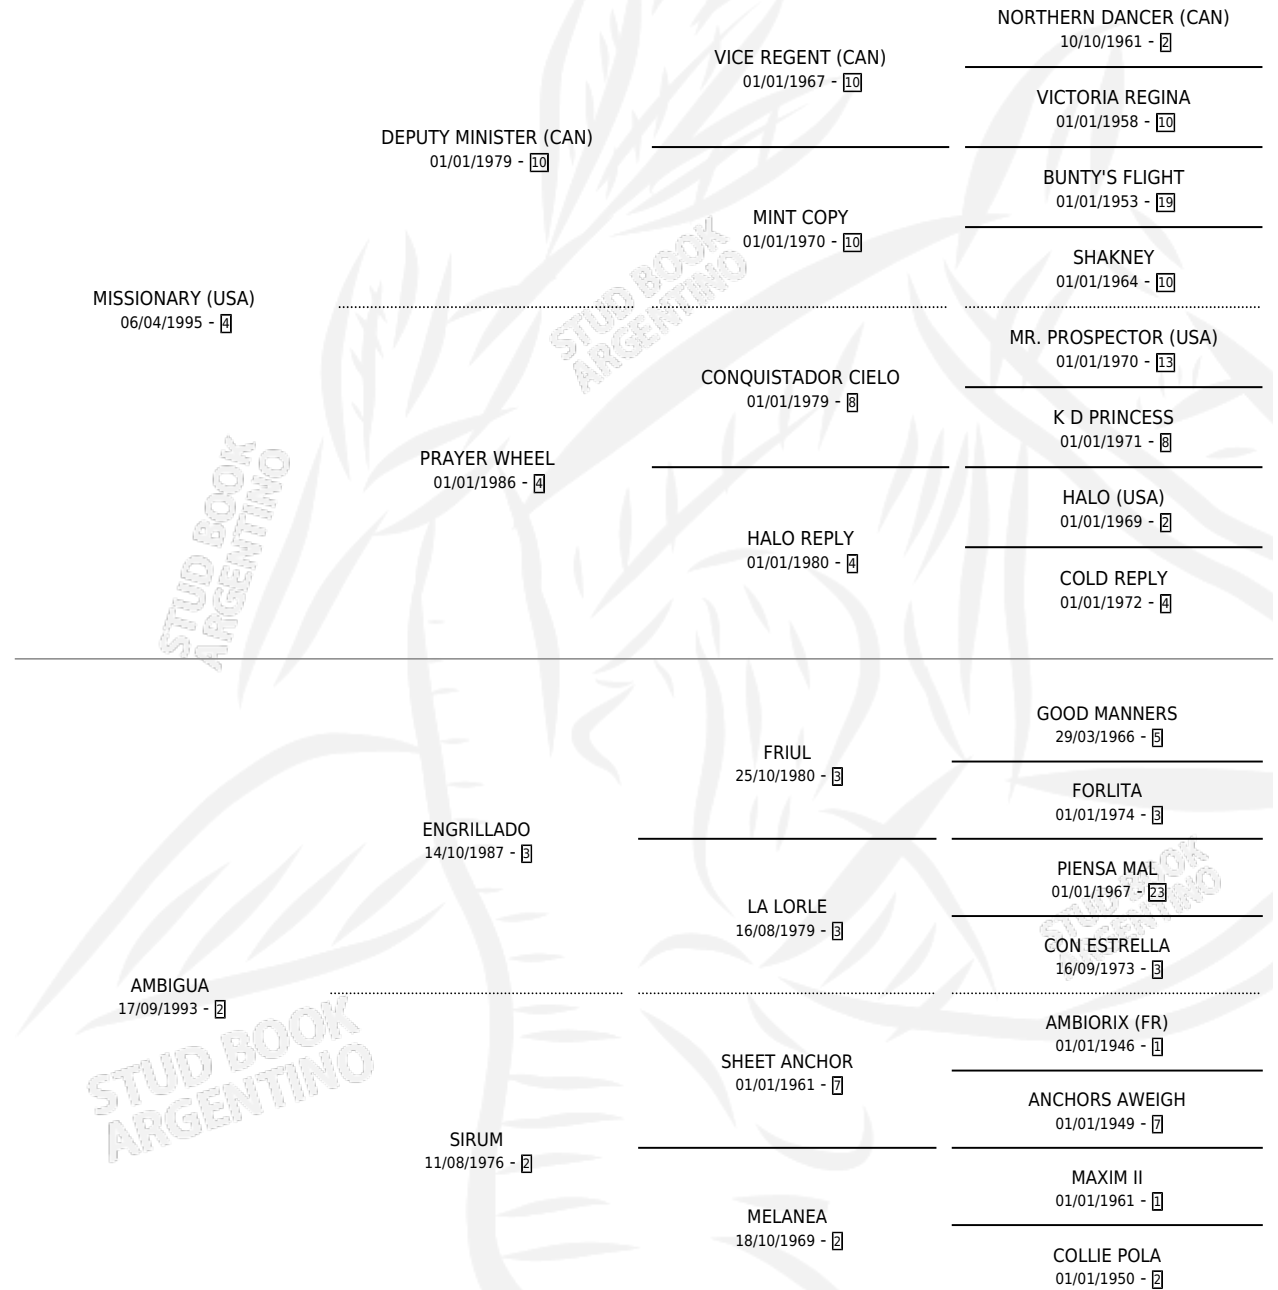

EL DACTARIO

por **MISSIONARY (USA)** y **AMBIGUA** por **ENGRILLADO**

Argentina · Macho · Alazan · SP · 14/11/2004
Familia 2-h · Volumen 38

ESTADO

TIPIFICACIÓN SANGUÍNEA	X
TIPIFICACIÓN POR ADN	✓
PASAPORTE	✓
IDENTIFICACIÓN POR MICROCHIP	X
REPRODUCTOR	X

Lugar de nacimiento: Indio Rico

Criador: Indio Rico

PEDIGREE

CAMPAÑA

Solo carreras oficiales de Argentina

POR EDAD

EDAD	CC	1°	2°	3°	4°	5°	NP	CLC	CLG	CLCG1	CLGG1	IMPORTE	GANANCIA / CC
4 AÑOS	1	0	0	0	0	0	1	0	0	0	0	\$0	\$0
5 AÑOS	6	2	1	0	0	1	2	0	0	0	0	\$39,400	\$6,567
6 AÑOS	1	1	0	0	0	0	0	0	0	0	0	\$16,500	\$16,500
7 AÑOS	1	0	0	0	0	0	1	0	0	0	0	\$0	\$0
TOTALES	9	3	1	0	0	1	4	0	0	0	0	\$55,900	\$6,211
%		33.3%	11.1%	0.0%	0.0%	11.1%	44.4%	0.0%	0.0%	0.0%	0.0%		

Ganador de 3 carreras en La Plata - \$55,900, a los 5 y 6 años.

POR DISTANCIA

HIPODROMO	CC	1°	2°	3°	4°	5°	NP	CLC	CLG	CLCG1	CLGG1	IMPORTE
LA PLATA	9	3	1	0	0	1	4	0	0	0	0	\$55,900
1600 MTS	3	1	0	0	0	0	2	0	0	0	0	\$18,000
1400 MTS	2	2	0	0	0	0	0	0	0	0	0	\$32,500
1300 MTS	2	0	0	0	0	0	2	0	0	0	0	\$0
1200 MTS	2	0	1	0	0	1	0	0	0	0	0	\$5,400