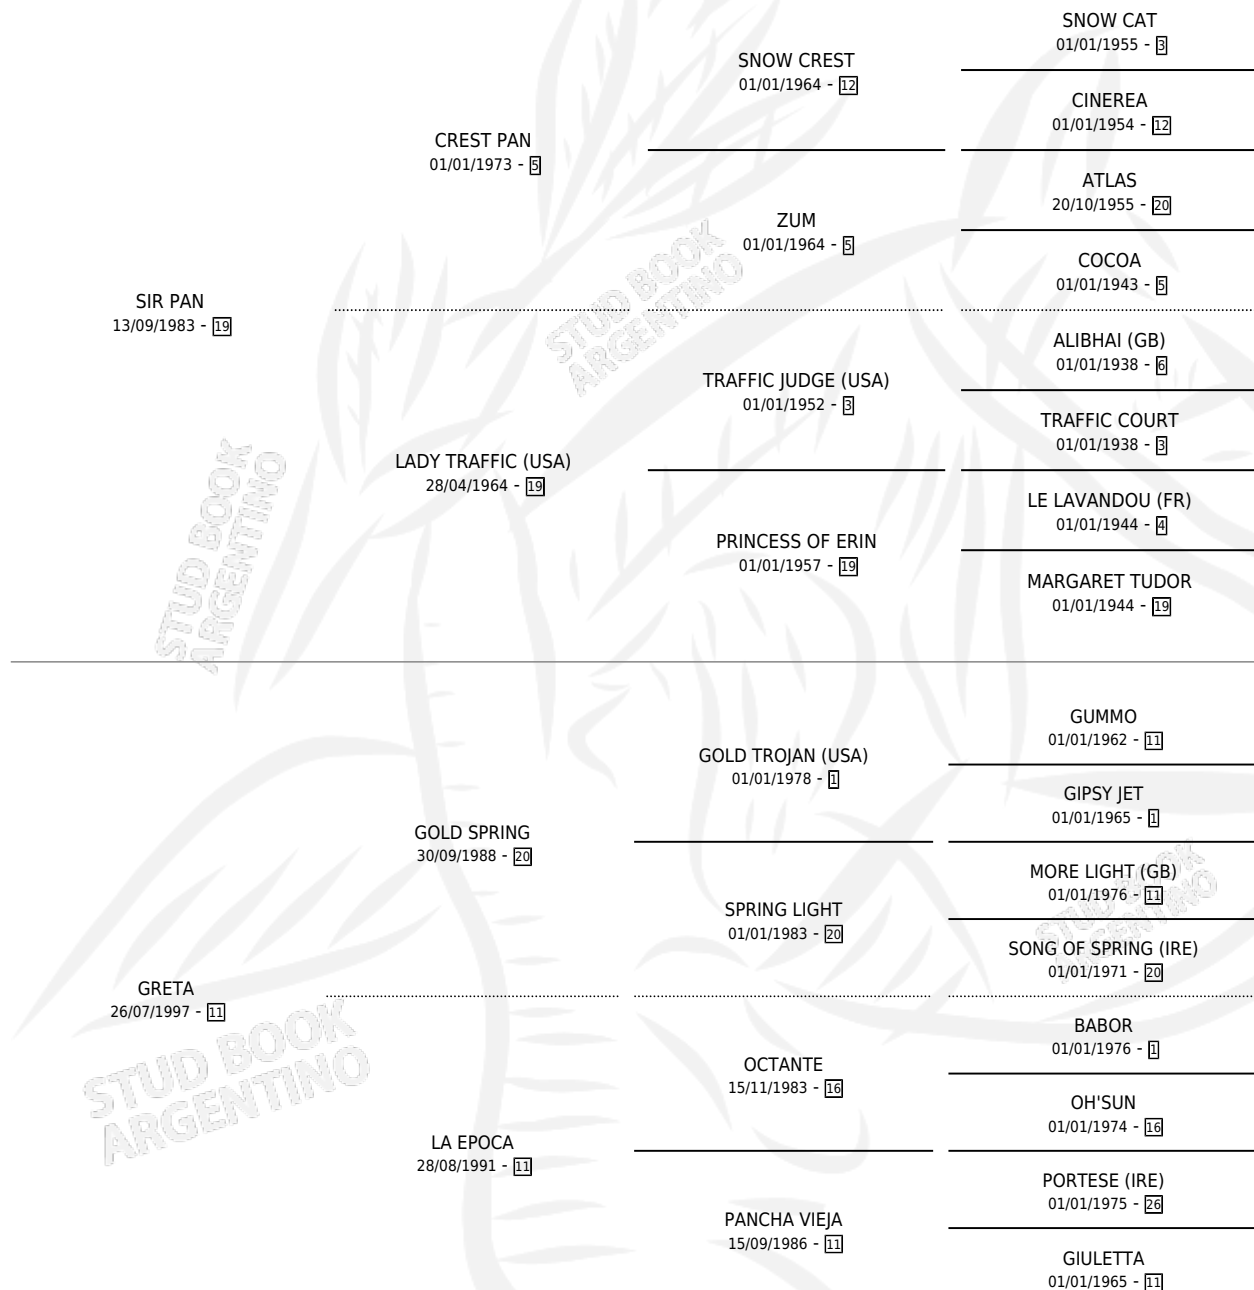

URTICARIO

por SIR PAN y GRETA por GOLD SPRING

Argentina · Macho · Alazan · SP · 08/11/2004
Familia 11-a · Volumen 38

ESTADO

TIPIFICACIÓN SANGUÍNEA	✓
TIPIFICACIÓN POR ADN	✓
PASAPORTE	X
IDENTIFICACIÓN POR MICROCHIP	X
REPRODUCTOR	X

Lugar de nacimiento: El Jaguel

Criador: Torres Lucio

PEDIGREE