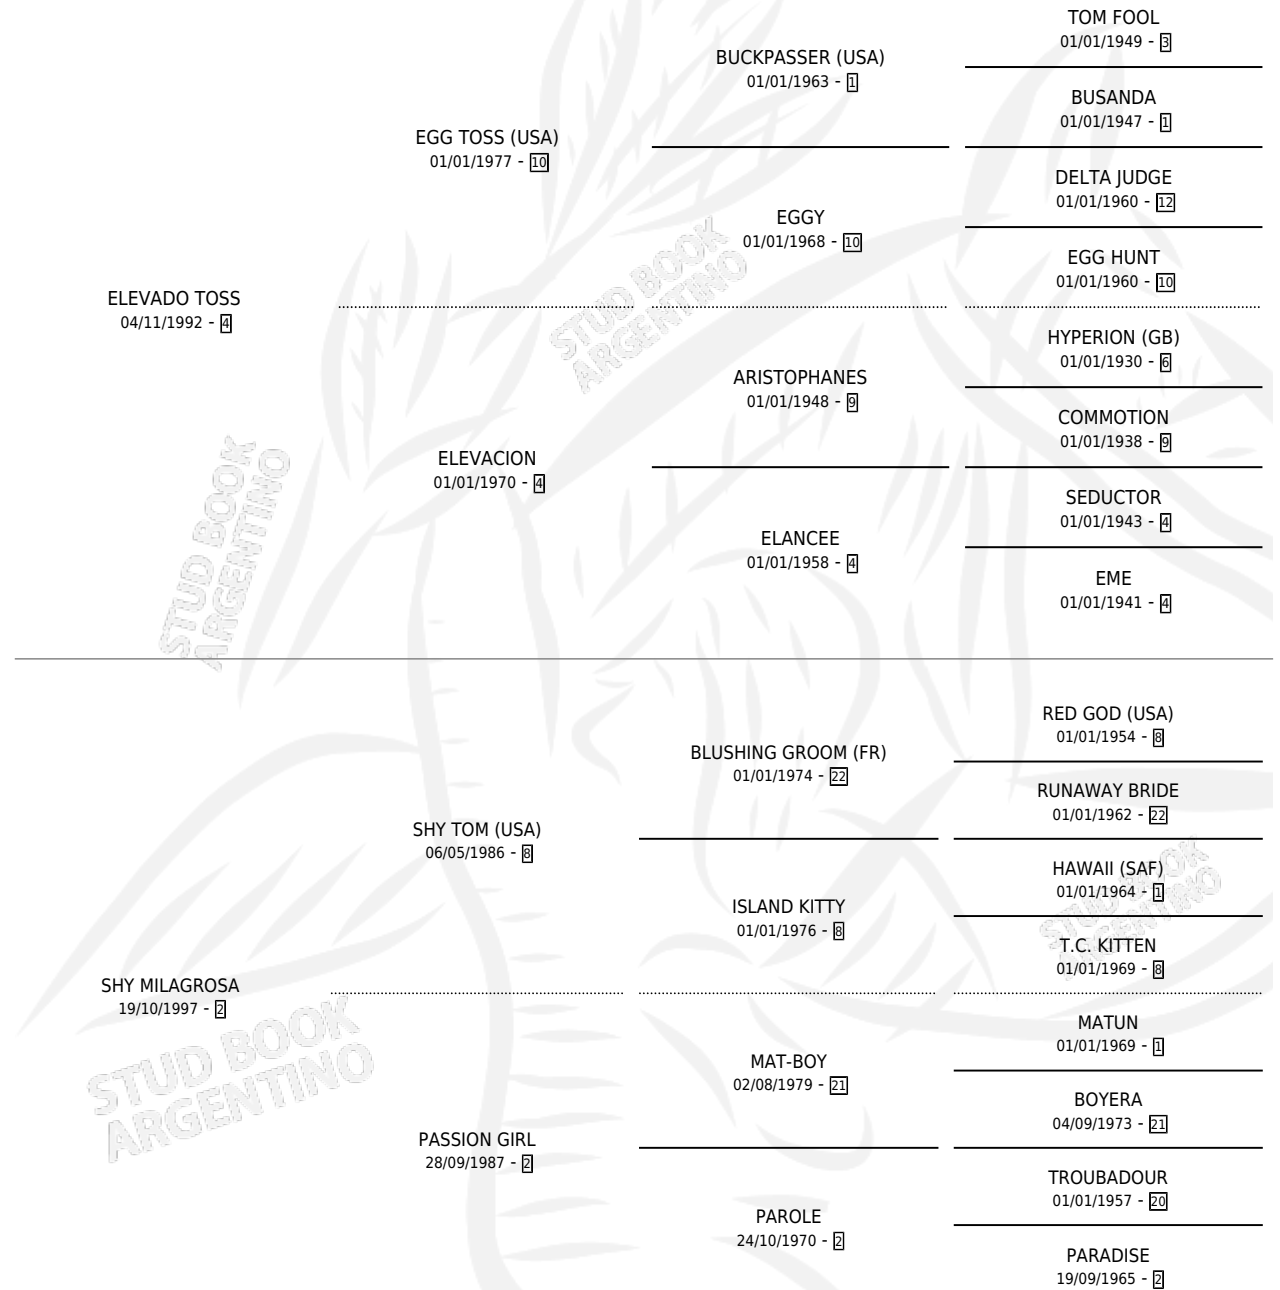

Lugar de nacimiento: Del Carmen

Criador: Sin dato

~

HIJOS

	MACHOS	HEMBRAS
1 NACIERON	0	1
SIN ACTUACIONES		

PEDIGREE

S

mientos **1** / Efectividad **100%**

PADRILLO

PRODUCTO

CRIADOR

1ER SERVICIO

ÚLTIMO SERVICIO

SLY

LUNA SLAY (H Z, 28/10/2008)

SIN DATO