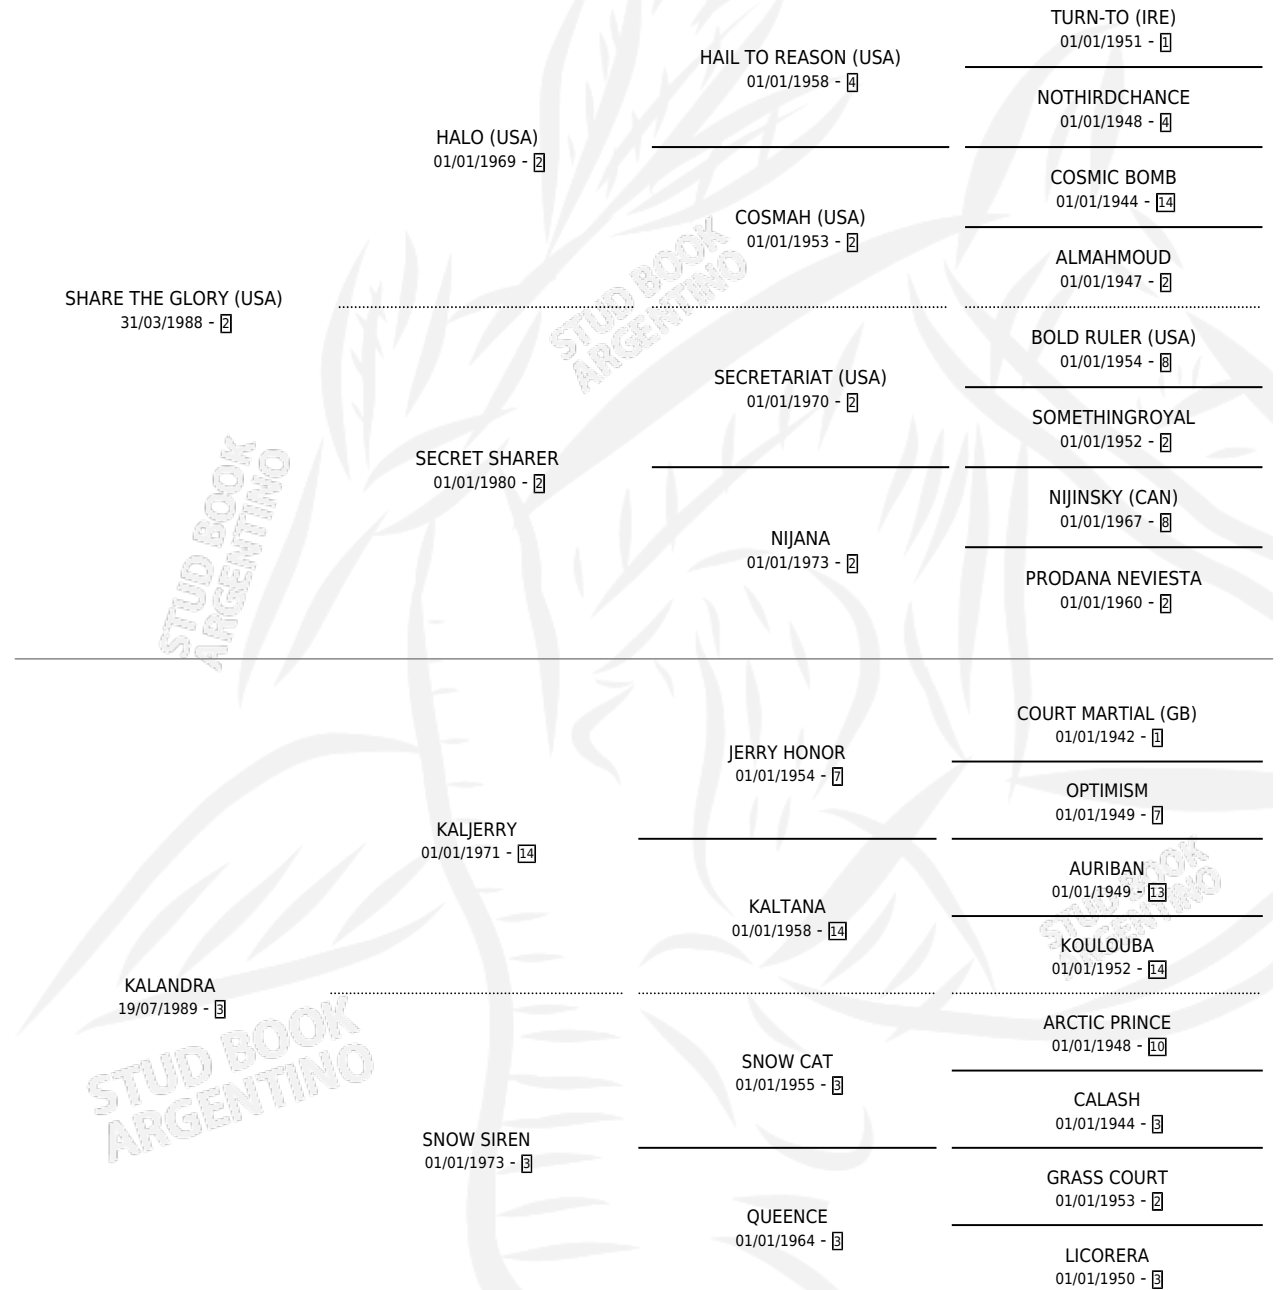

LA DENTISTA

por **SHARE THE GLORY (USA)** y **KALANDRA** por **KALJERRY**

Argentina · Hembra · Tordillo · SP · 03/10/2004
Familia 3-e · Volumen 38

ESTADO

TIPIFICACIÓN SANGUÍNEA	X
TIPIFICACIÓN POR ADN	✓
PASAPORTE	✓
IDENTIFICACIÓN POR MICROCHIP	X
REPRODUCTOR	✓

Lugar de nacimiento: Del Carmen

Criador: Giraudo Jose Tito, Giraudo Jorge Alberto y Giraudo Luis Maria

~

HIJOS

	MACHOS	HEMBRAS
1 NACIERON	1	0
SIN ACTUACIONES		

PEDIGREE

S

mientos 1 / Efectividad 33.33%

PADRILLO	PRODUCTO	CRIADOR	1ER SERVICIO	ÚLTIMO SERVICIO
ALHA DUE (SA)	DENTE PLUS (M Z, 15/11/2017)	GIRAUDO JOSE TITO GIRAUDO JORGE ALBERTO GIRAUDO LUIS MARIA	20/11/2016	20/11/2016
CALITO	Ø		07/11/2015	07/11/2015
CALITO studbook.org.ar	Ø		03/11/2014	03/11/2014