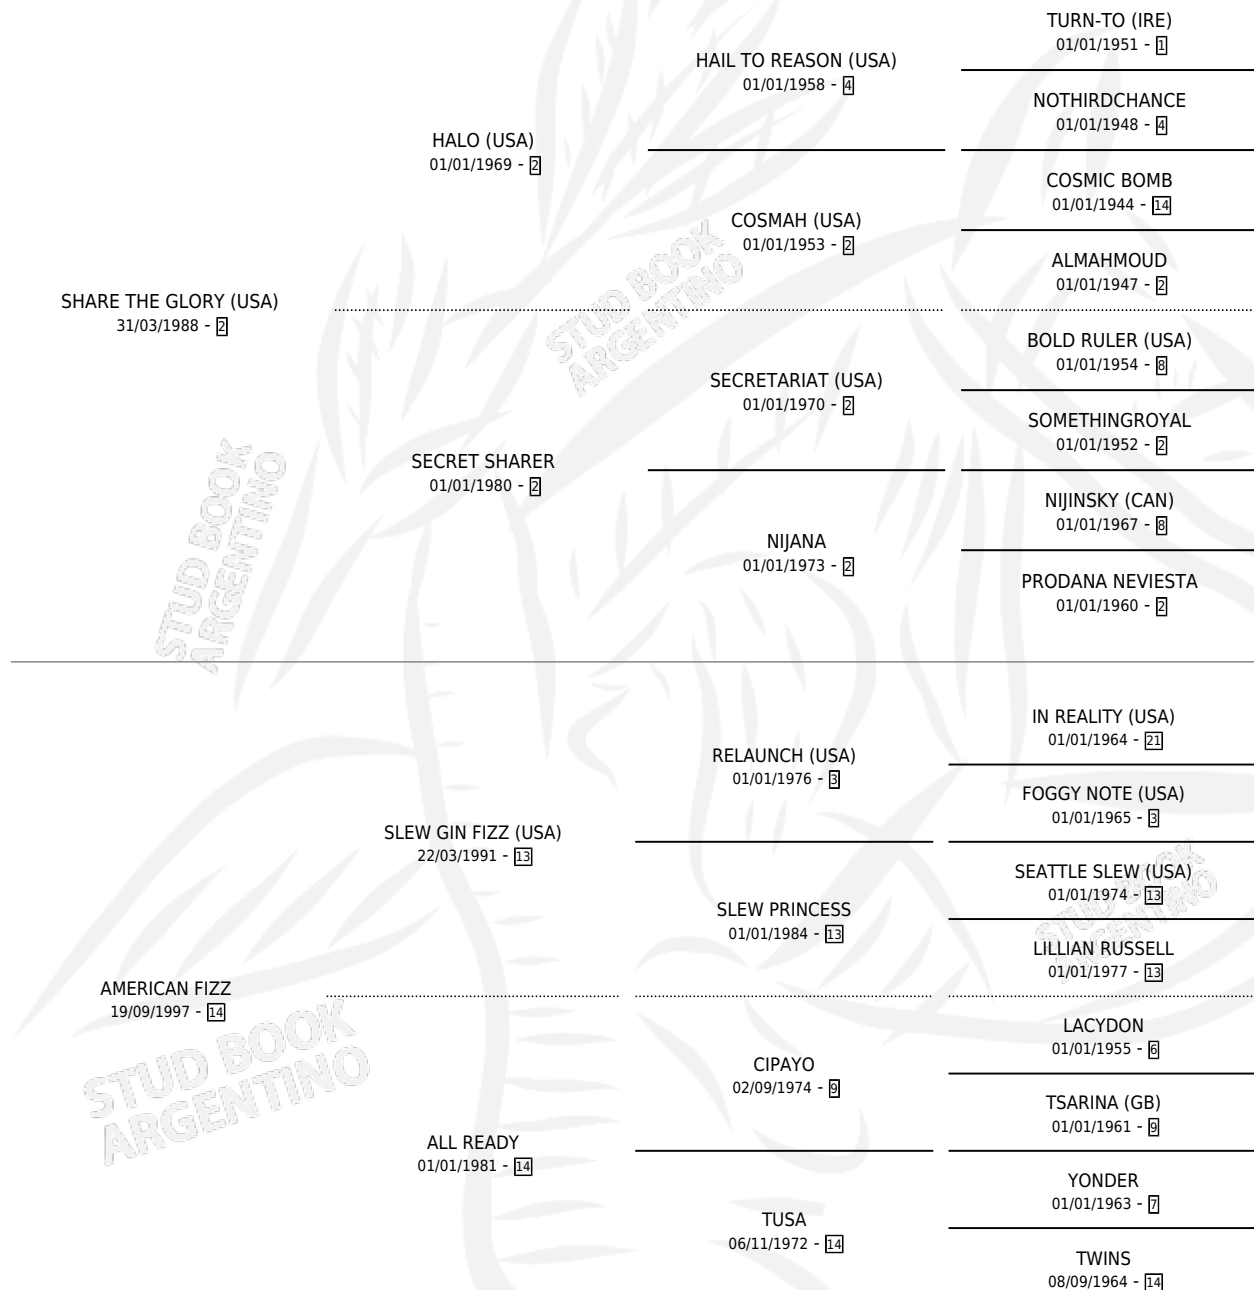

QUE ARGENTINO

por **SHARE THE GLORY (USA)** y **AMERICAN FIZZ** por **SLEW GIN FIZZ (USA)**

Argentina · Macho · Alazan · SP · 01/10/2004
Familia 14-c · Volumen 38

ESTADO

TIPIFICACIÓN SANGUÍNEA	X
TIPIFICACIÓN POR ADN	✓
PASAPORTE	X
IDENTIFICACIÓN POR MICROCHIP	X
REPRODUCTOR	X

Lugar de nacimiento: Del Carmen

Criador: Giraudo Jose Tito

PEDIGREE

QUE ARGENTINO

Datos oficiales del Stud Book Argentino

Documento generado el 15/05/2026

studbook.org.ar