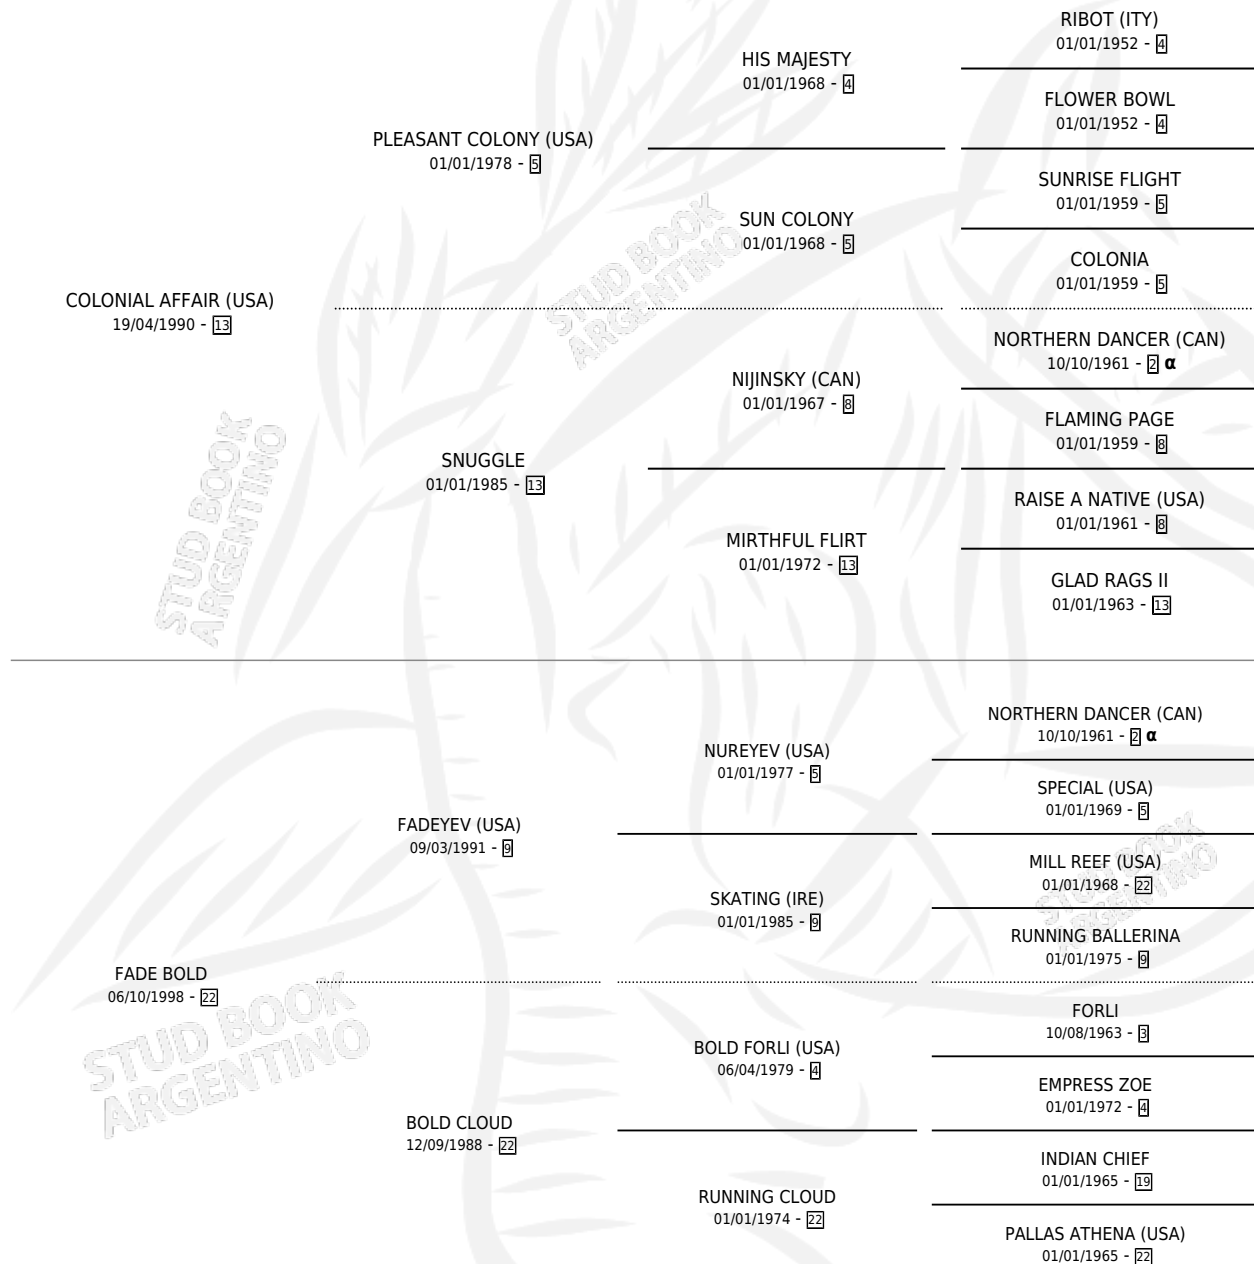

LAGER AFFAIR

por COLONIAL AFFAIR (USA) y FADE BOLD por FADEYEV (USA)

Argentina · Macho · Zaino Colorado · SP · 03/11/2004
Familia 22-b · Volumen 38

ESTADO

TIPIFICACIÓN SANGUÍNEA	X
TIPIFICACIÓN POR ADN	✓
PASAPORTE	X
IDENTIFICACIÓN POR MICROCHIP	X
REPRODUCTOR	X

Lugar de nacimiento: Lindor
Criador: Lindor

PEDIGREE

INBREEDING : α

CAMPAÑA

Solo carreras oficiales de Argentina

POR EDAD

EDAD	CC	1°	2°	3°	4°	5°	NP	CLC	CLG	CLCG1	CLGG1	IMPORTE	GANANCIA / CC
3 AÑOS	2	0	0	0	0	0	2	0	0	0	0	\$0	\$0
4 AÑOS	6	1	0	1	0	2	2	0	0	0	0	\$22,150	\$3,692
5 AÑOS	2	0	0	0	1	0	1	0	0	0	0	\$1,200	\$600
TOTALES	10	1	0	1	1	2	5	0	0	0	0	\$23,350	\$2,335
%		10.0%	0.0%	10.0%	10.0%	20.0%	50.0%	0.0%	0.0%	0.0%	0.0%		