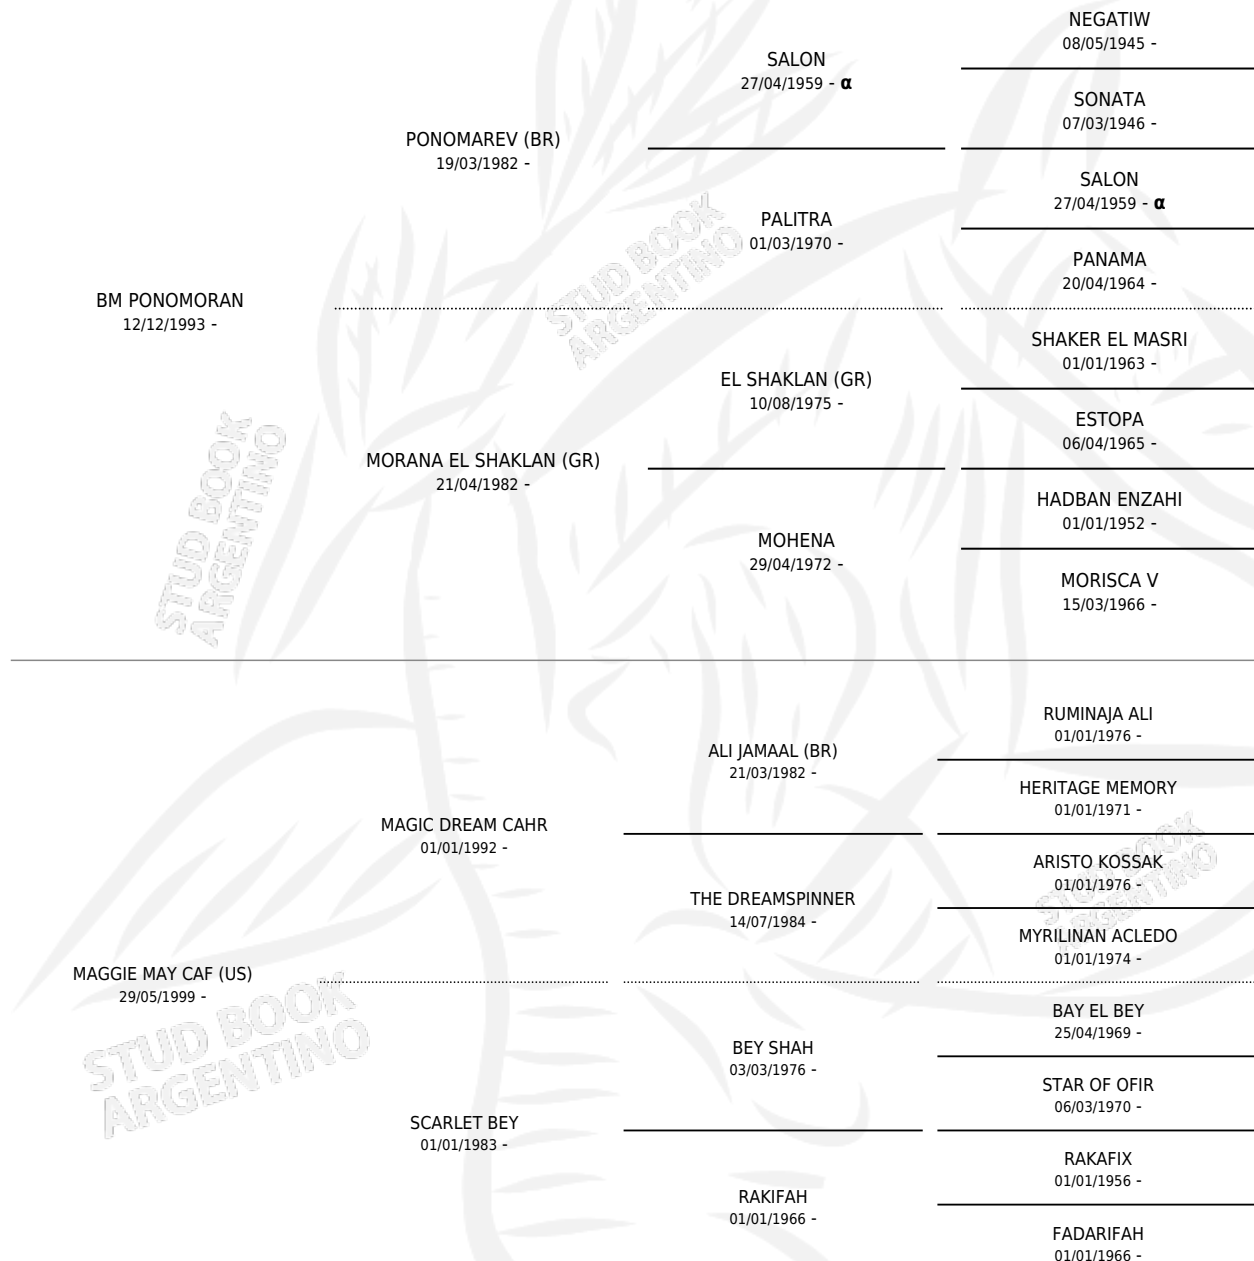

Lugar de nacimiento: Pavon
Criador: Mitre Bartolome Luis y Pelham Georgina

~

HIJOS

	MACHOS	HEMBRAS
3 NACIERON	1	2
SIN ACTUACIONES		

PEDIGREE

INBREEDING : α

S

mientos 3 / Efectividad 42.86%