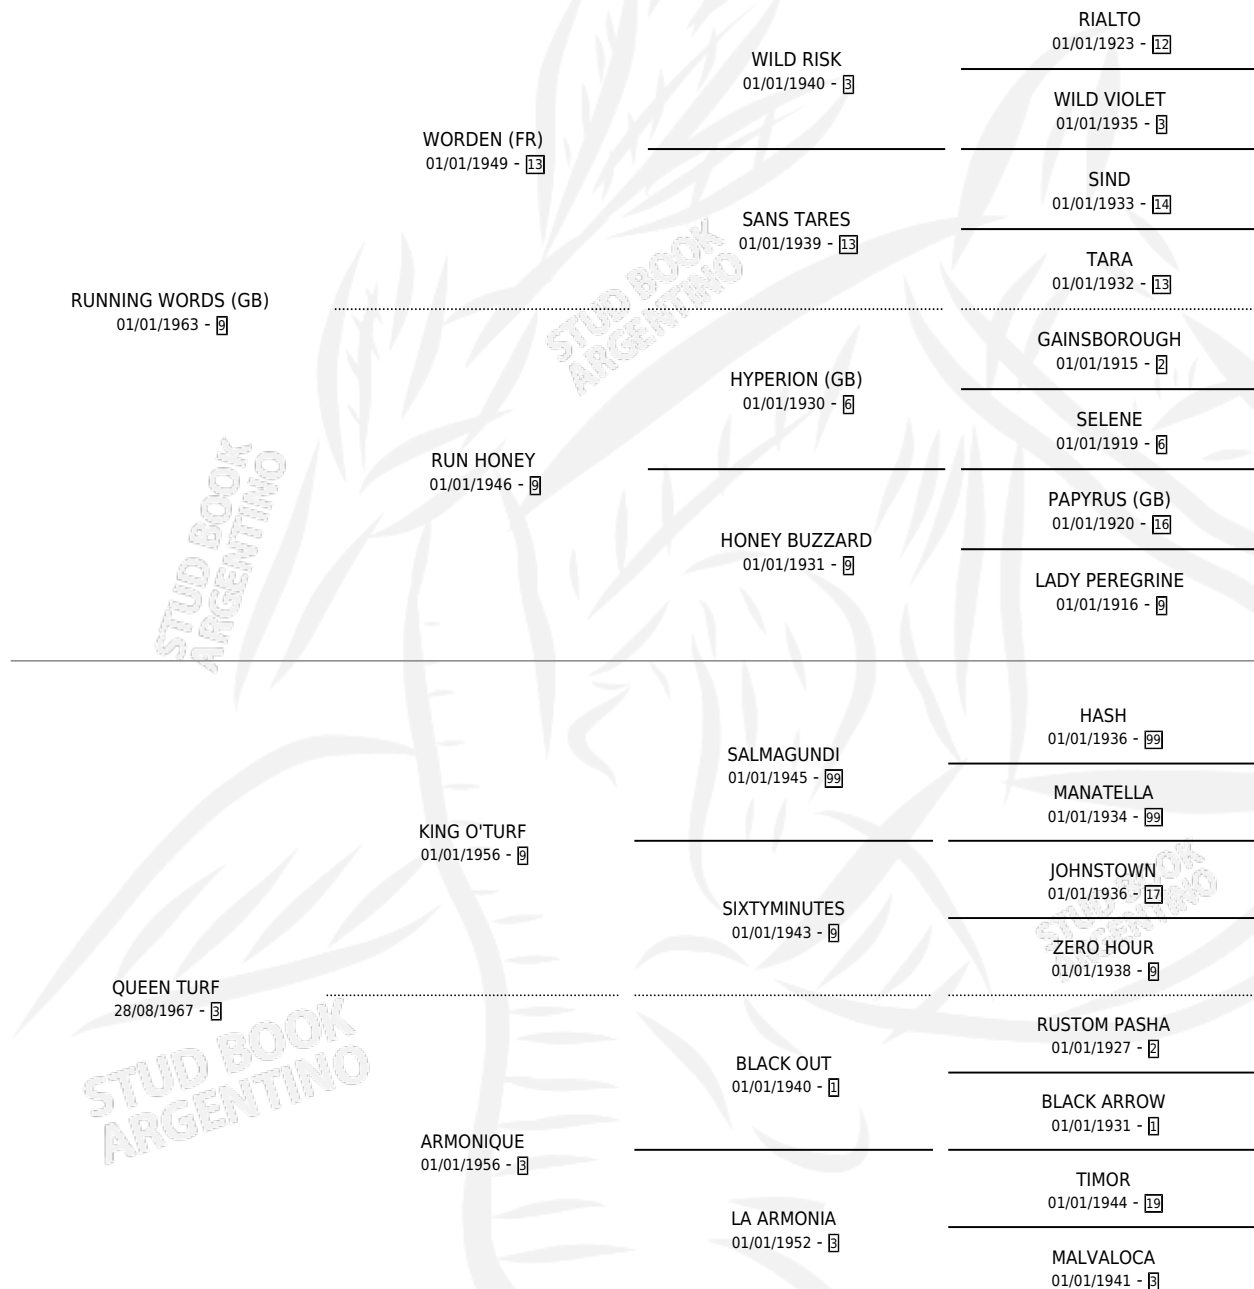

RUN TURF

por **RUNNING WORDS (GB)** y **QUEEN TURF** por **KING O'TURF**

Argentina · Macho · Alazan · SP · 02/10/1974
Familia 3-h · Volumen 28

ESTADO

TIPIFICACIÓN SANGUÍNEA	X
TIPIFICACIÓN POR ADN	X
PASAPORTE	X
IDENTIFICACIÓN POR MICROCHIP	X
REPRODUCTOR	X

Lugar de nacimiento: Campo particular
Criador: Sin dato

PEDIGREE

CAMPAÑA

Solo carreras oficiales de Argentina

POR EDAD

EDAD	CC	1°	2°	3°	4°	5°	NP	CLC	CLG	CLCG1	CLGG1	IMPORTE	GANANCIA / CC
5 AÑOS	2	2	0	0	0	0	0	0	0	0	0	\$0	\$0
TOTALES	2	2	0	0	0	0	0	0	0	0	0	\$0	\$0
%		100%	0.0%	0.0%	0.0%	0.0%	0.0%	0.0%	0.0%	0.0%	0.0%		