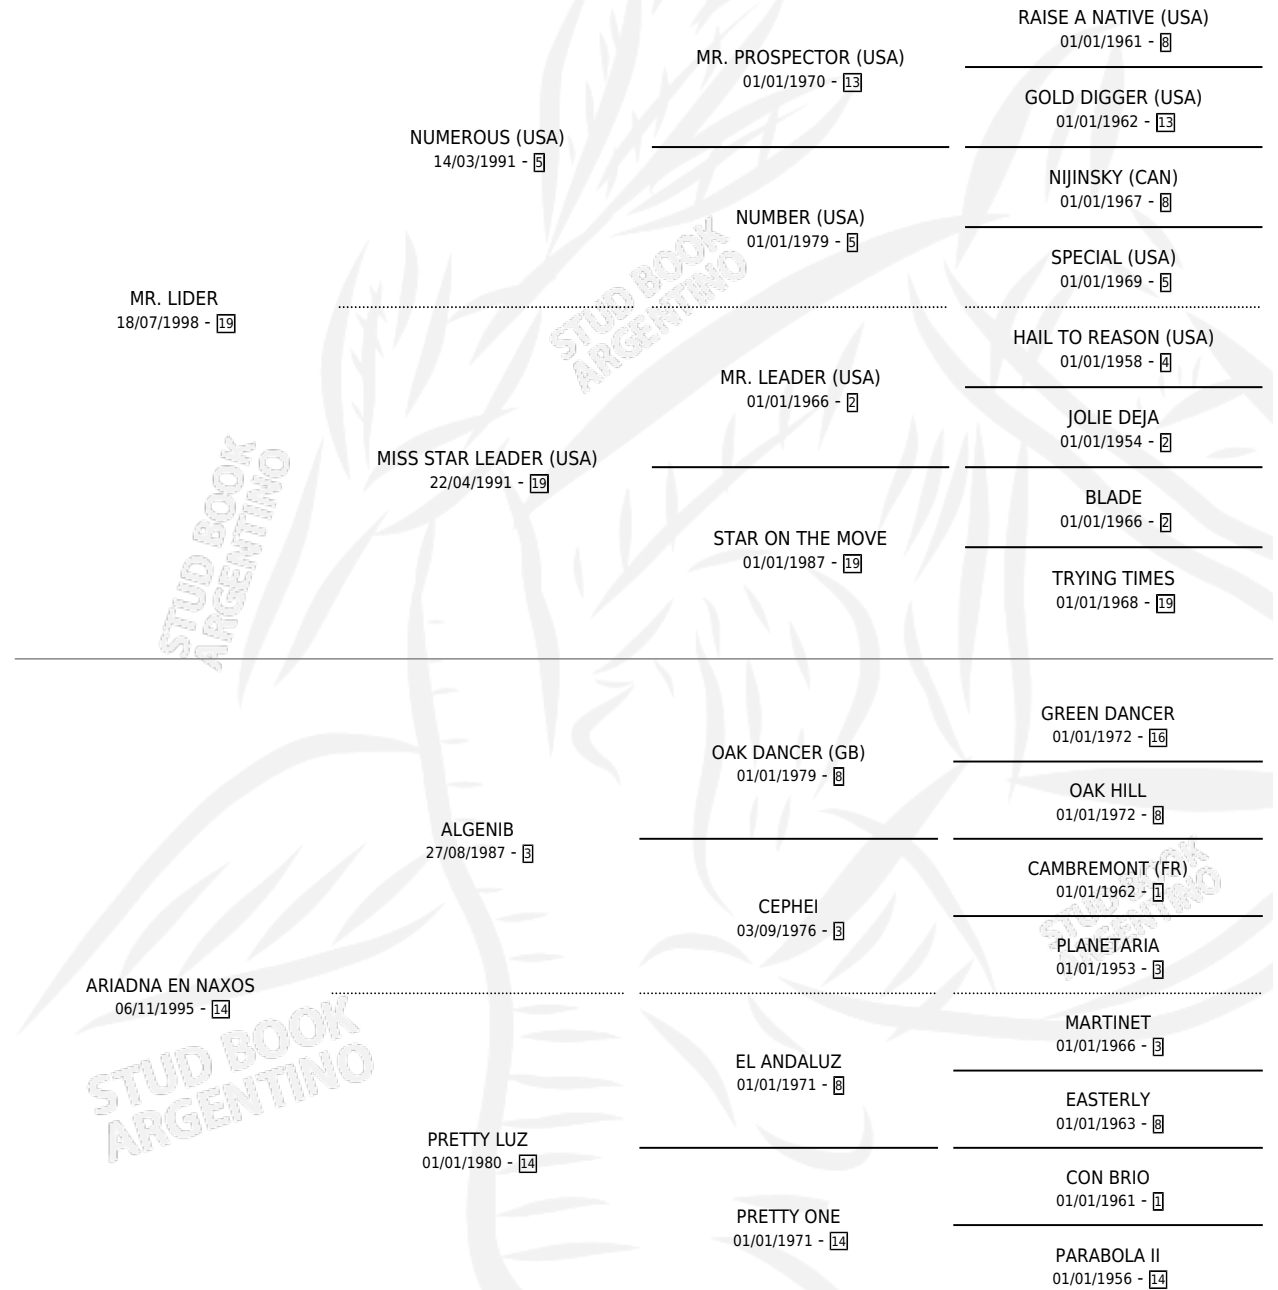

JOHNNY LIDER

por MR. LIDER y ARIADNA EN NAXOS por ALGENIB

Argentina · Macho · Alazan · SP · 07/11/2004
Familia 14-c · Volumen 38

ESTADO

TIPIFICACIÓN SANGUÍNEA	X
TIPIFICACIÓN POR ADN	X
PASAPORTE	X
IDENTIFICACIÓN POR MICROCHIP	X
REPRODUCTOR	X

Lugar de nacimiento: Rincon del Ayui

Criador: Rincon del Ayui

PEDIGREE

JOHNNY LIDER

Datos oficiales del Stud Book Argentino

Documento generado el 09/05/2026

studbook.org.ar