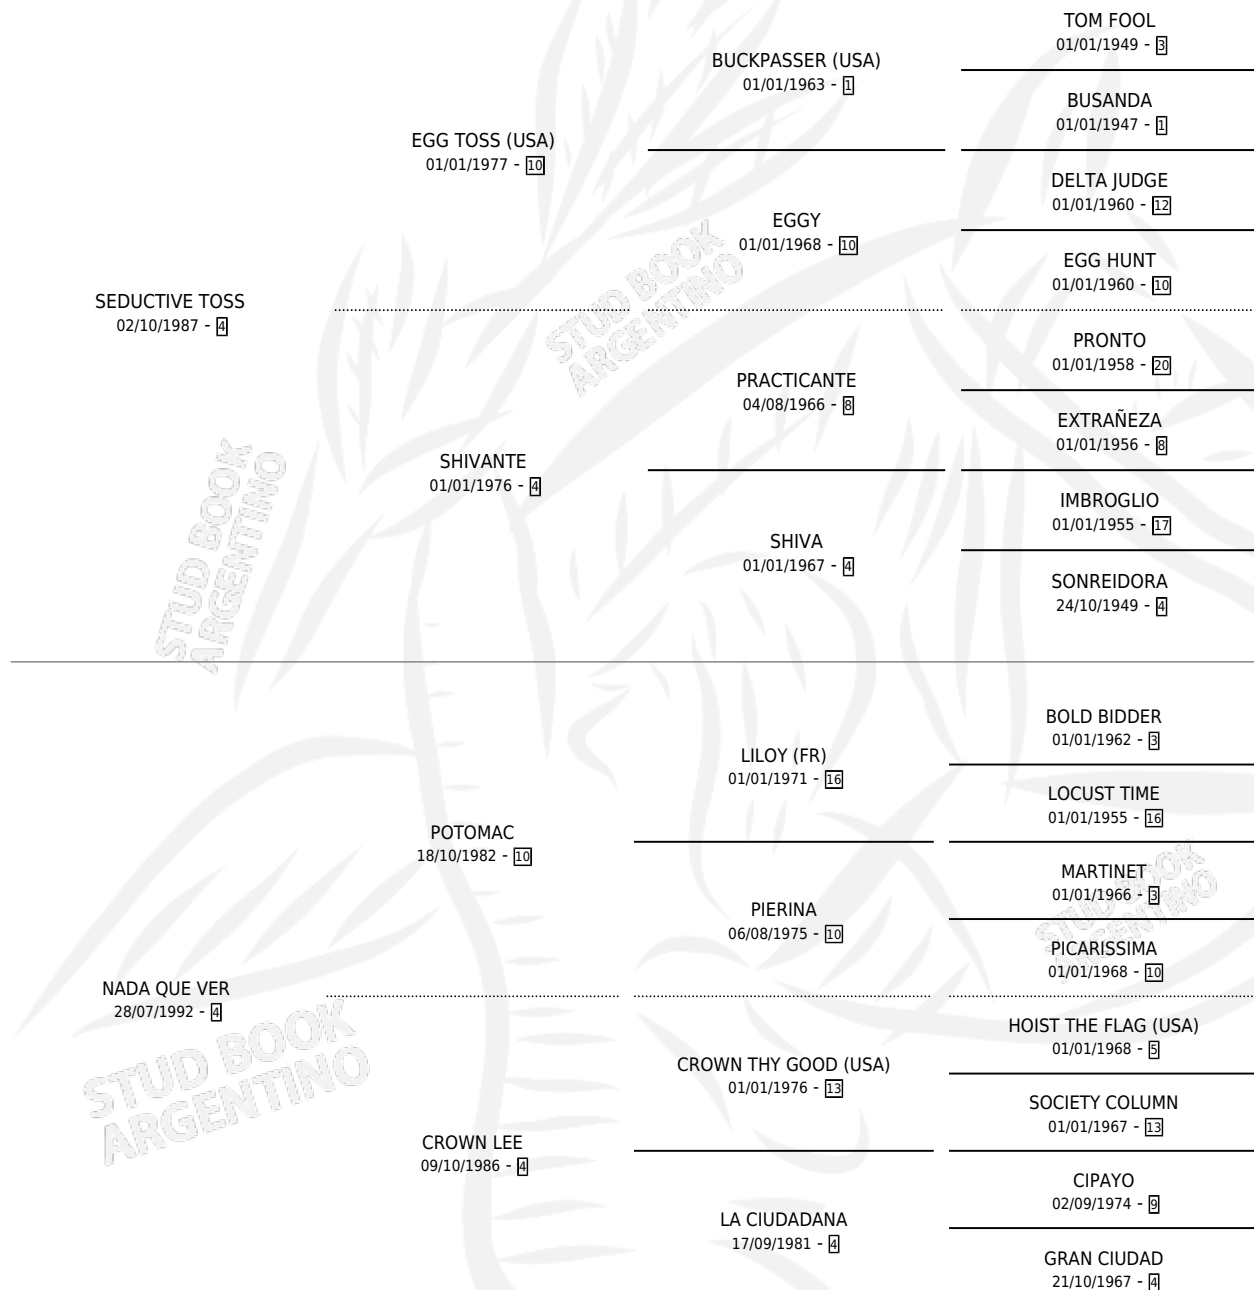

NADIA TOSS

por **SEDUCTIVE TOSS** y **NADA QUE VER** por **POTOMAC**

Argentina · Hembra · Zaino · SP · 02/12/2004
Familia 4-d · Volumen 38

ESTADO

TIPIFICACIÓN SANGUÍNEA	X
TIPIFICACIÓN POR ADN	✓
PASAPORTE	✓
IDENTIFICACIÓN POR MICROCHIP	X
REPRODUCTOR	✓

Lugar de nacimiento: Rincon del Ayui

Criador: Rincon del Ayui

~

HIJOS

	MACHOS	HEMBRAS
5 NACIERON	2	3
2 CORRIERON	1	1

SIN ACTUACIONES

PEDIGREE

S

cimientos 5 / Efectividad 50.00%

PADRILLO	PRODUCTO	CRIADOR	1ER SERVICIO	ÚLTIMO SERVICIO
TINTE CARAMELO	∅		23/10/2025	23/10/2025
NADIA TOSS	∅		11/03/2024	13/03/2024
Datos oficiales del Stud Book Argentino				
TINTE CARAMELO	∅		29/12/2023	31/12/2023
MANDON	NAHUALA (H Z, 30/09/2019)	TULAN	30/09/2018	02/10/2018
MANDON	QUETZA (H Z, 09/09/2017)	TULAN	11/09/2016	13/09/2016
MANDON	MANDO FUERTE (M Z, 25/09/2015)	TULAN	26/09/2014	28/09/2014
MANDON	∅		13/10/2013	17/10/2013
MANDON	MANDA LINDO (M Z, 07/10/2013)	PASIECZNY GISELA EVELINA	03/10/2012	05/10/2012
MANDON	∅		14/11/2011	16/11/2011
VELOSS DELIRADO	DELIRADA TOSS (H Z, 07/11/2010)	PASIECZNY GISELA EVELINA	20/11/2009	22/11/2009