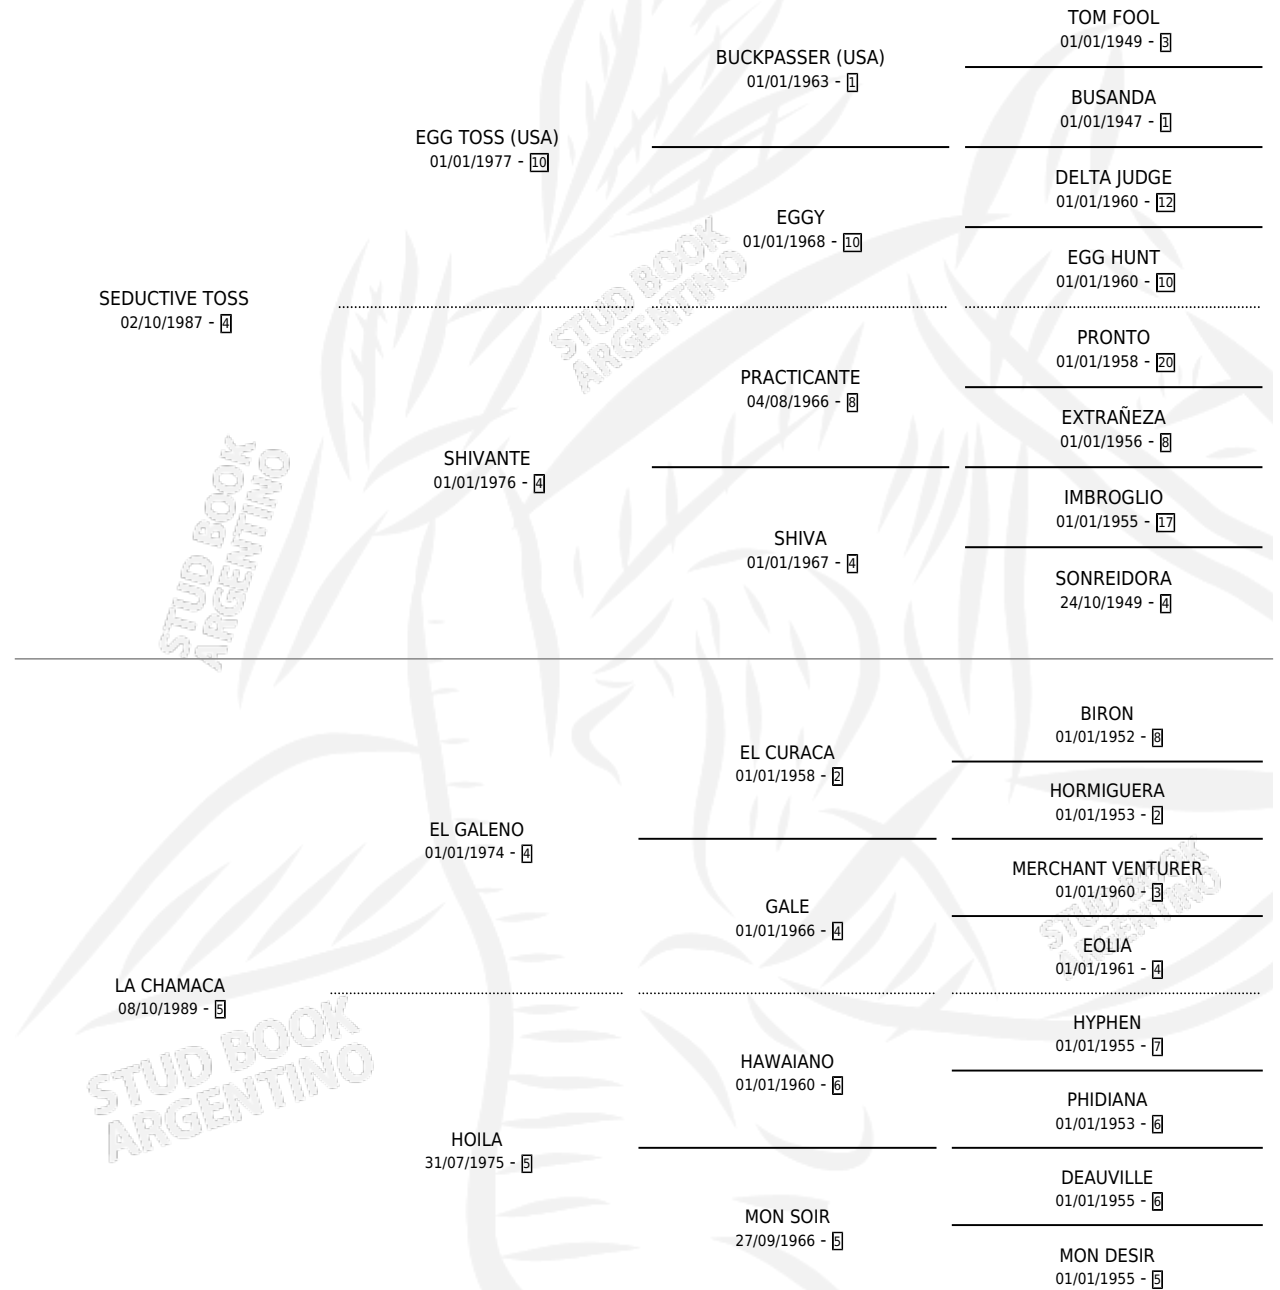

JANINE TOSS

por **SEDUCTIVE TOSS** y **LA CHAMACA** por **EL GALENO**

Argentina · Hembra · Zaino · SP · 20/11/2004
Familia 5-c · Volumen 38

ESTADO

TIPIFICACIÓN SANGUÍNEA	X
TIPIFICACIÓN POR ADN	X
PASAPORTE	X
IDENTIFICACIÓN POR MICROCHIP	X
REPRODUCTOR	X

Lugar de nacimiento: Rincon del Ayui

Criador: Rincon del Ayui

PEDIGREE

JANINE TOSS

Datos oficiales del Stud Book Argentino

Documento generado el 07/05/2026

studbook.org.ar