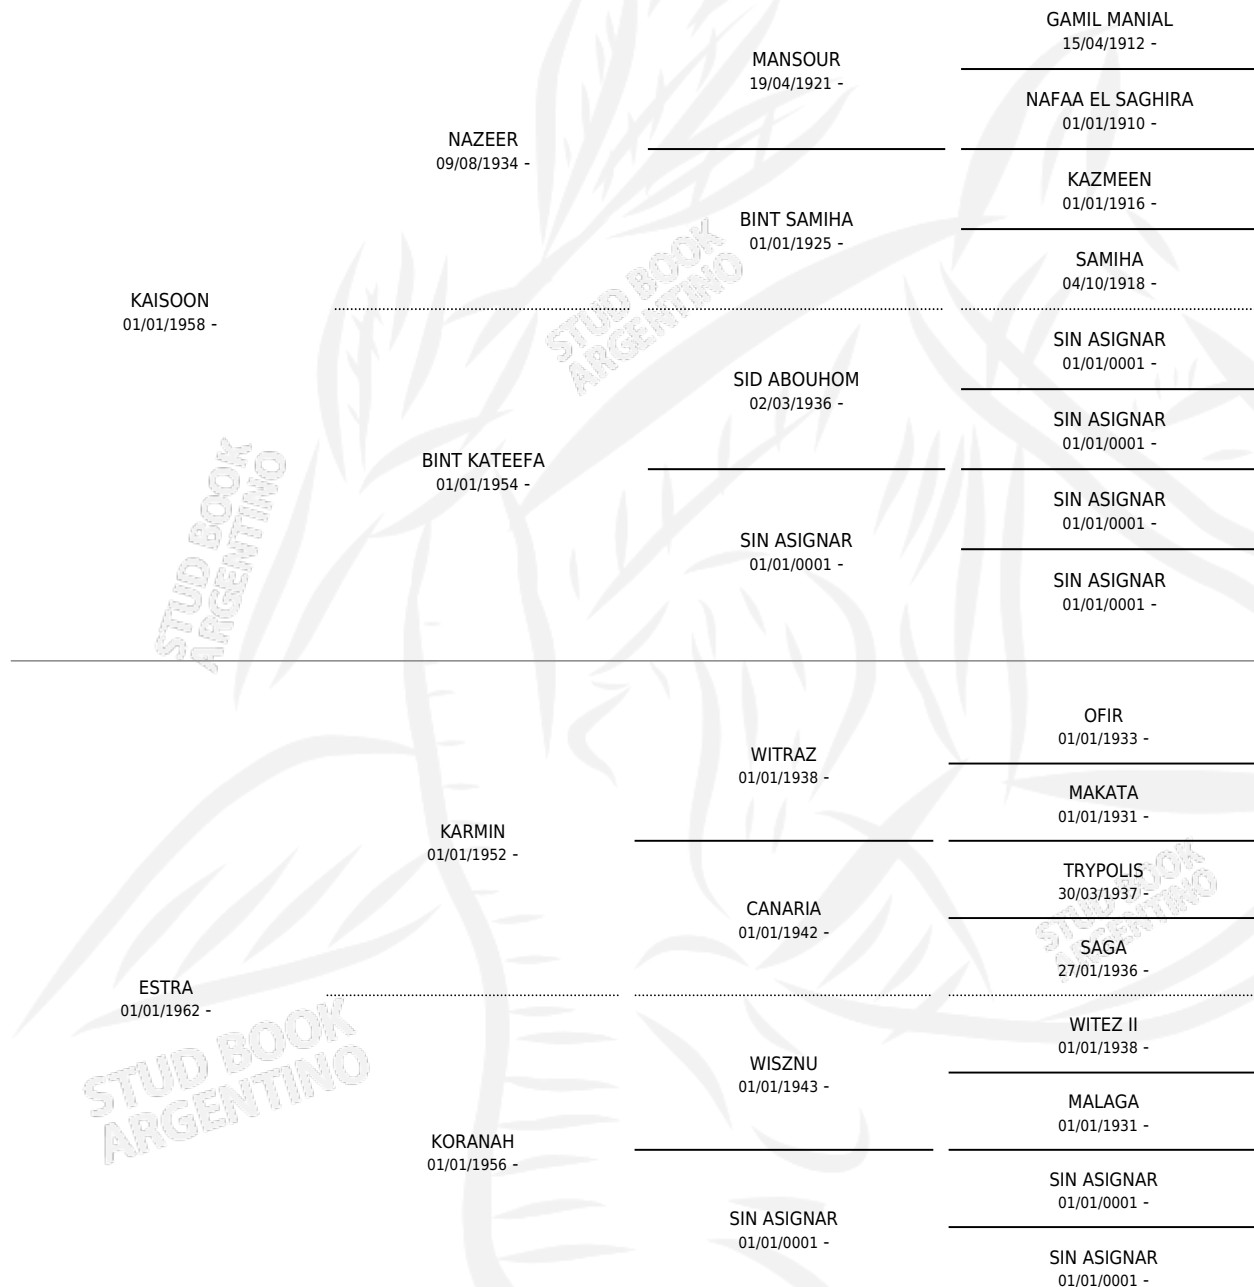

ESTRAKA (GR)

por KAISOON y ESTRA por KARMIN

Alemania · Hembra · Tordillo · AP · 11/05/1967
Familia · Volumen web

ESTADO

| | |
|------------------------------|---|
| TIPIFICACIÓN SANGUÍNEA | X |
| TIPIFICACIÓN POR ADN | X |
| PASAPORTE | X |
| IDENTIFICACIÓN POR MICROCHIP | X |
| REPRODUCTOR | ✓ |

Lugar de nacimiento: Alemania

Criador: Extranjero

~

HIJOS

| | MACHOS | HEMBRAS |
|-----------------|--------|---------|
| 14 NACIERON | 5 | 9 |
| SIN ACTUACIONES | | |

PEDIGREE

S

mientos 5 / Efectividad 55.56%