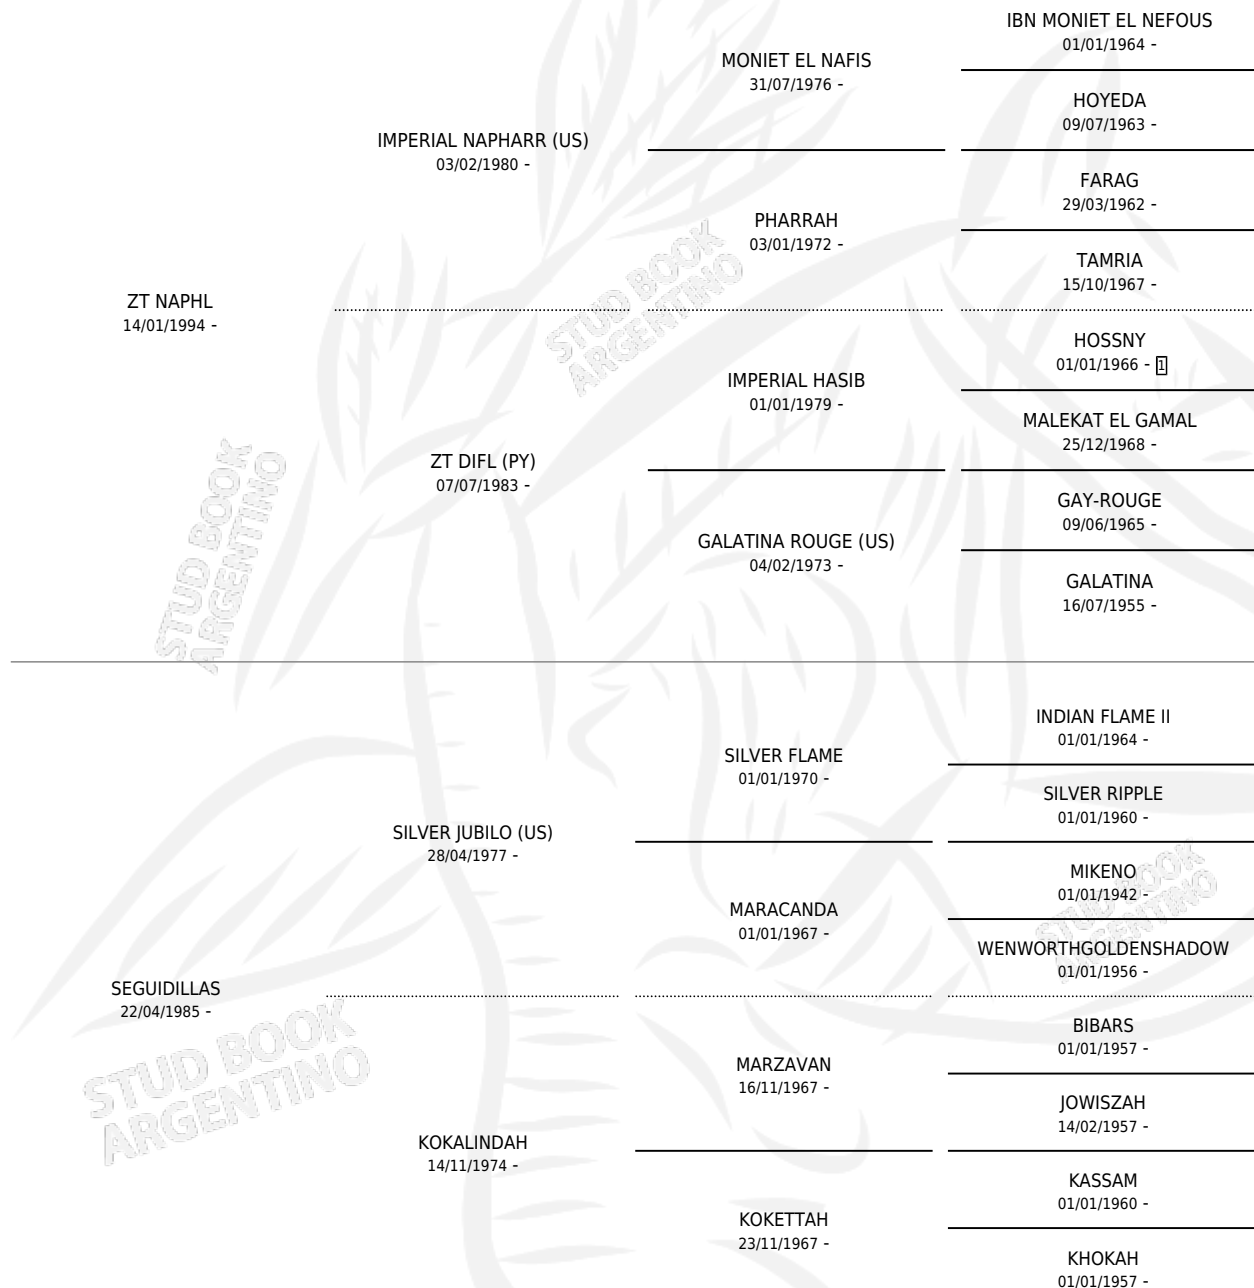

LM FUNNY

por ZT NAPHL y SEGUIDILLAS por SILVER JUBILO (US)

Argentina · Hembra · Tordillo · AP · 23/11/2004
Familia · Volumen 38

ESTADO

TIPIFICACIÓN SANGUÍNEA	X
TIPIFICACIÓN POR ADN	X
PASAPORTE	X
IDENTIFICACIÓN POR MICROCHIP	X
REPRODUCTOR	X

Lugar de nacimiento: La Matera

Criador: Sin dato

PEDIGREE