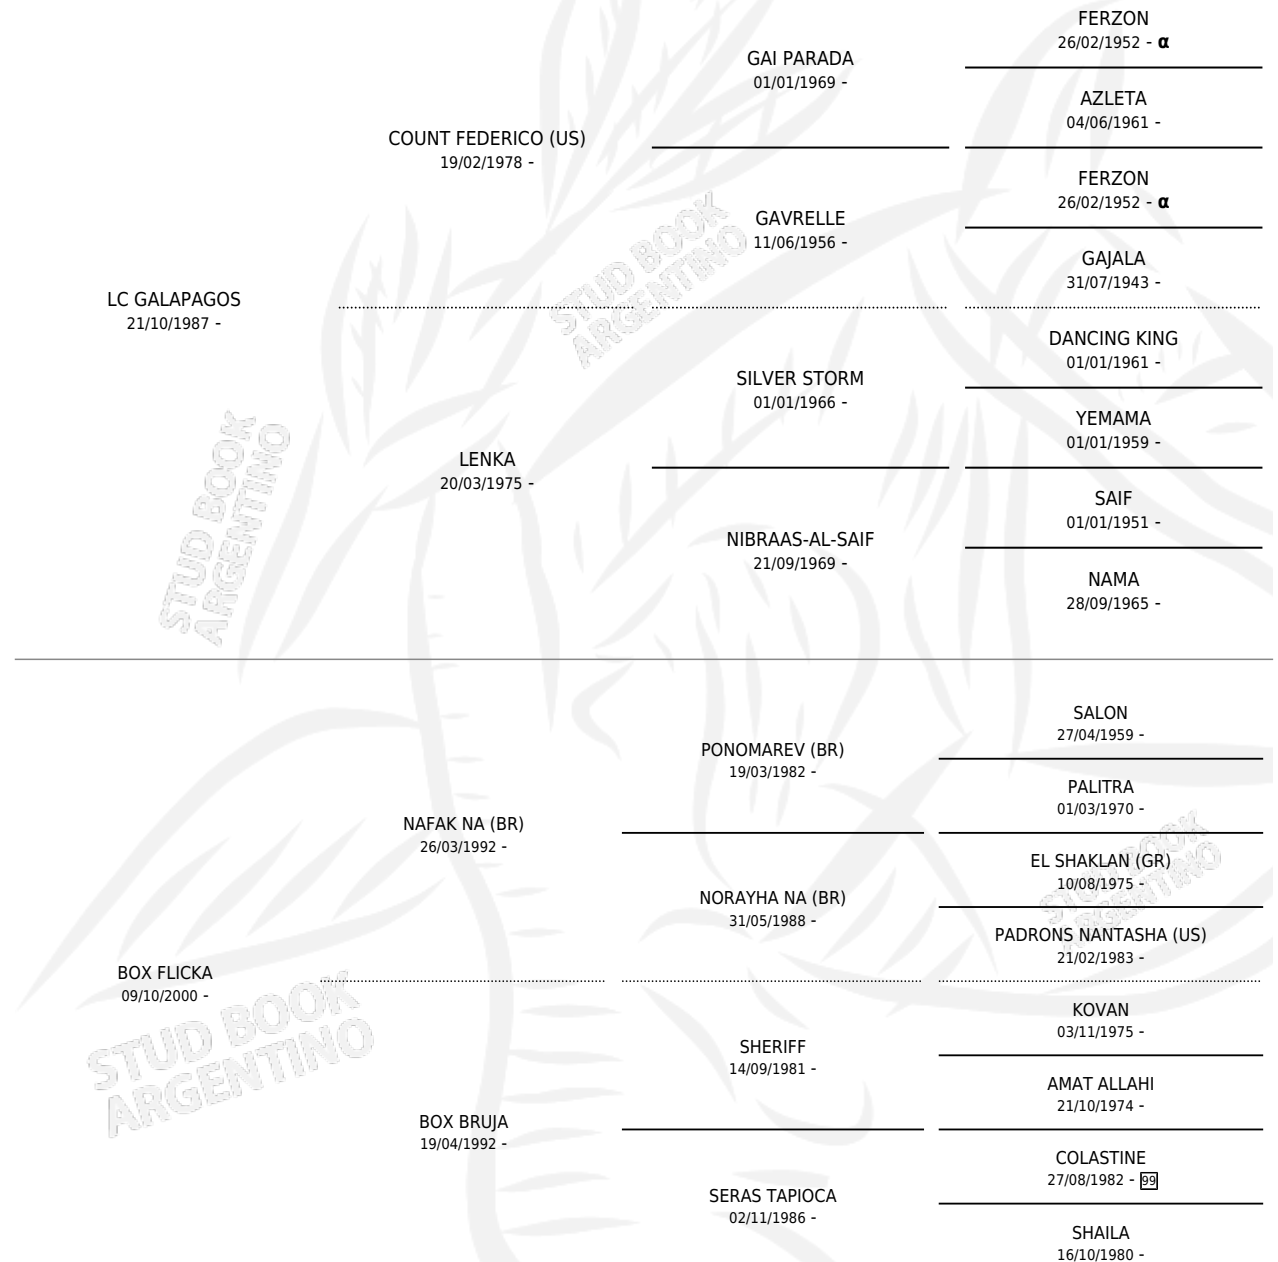

BOX BIGUA

por LC GALAPAGOS y BOX FLICKA por NAFK NA (BR)

Argentina · Macho · Tordillo · AP · 30/11/2004
Familia · Volumen 38

ESTADO

TIPIFICACIÓN SANGUÍNEA	X
TIPIFICACIÓN POR ADN	X
PASAPORTE	X
IDENTIFICACIÓN POR MICROCHIP	X
REPRODUCTOR	X

Lugar de nacimiento: San Felipe

Criador: Chas De Muriel Maria Josefina y Muriel Jose Luis Felipe

PEDIGREE

INBREEDING : α

BOX BIGUA

Datos oficiales del Stud Book Argentino

Documento generado el 06/05/2026

studbook.org.ar