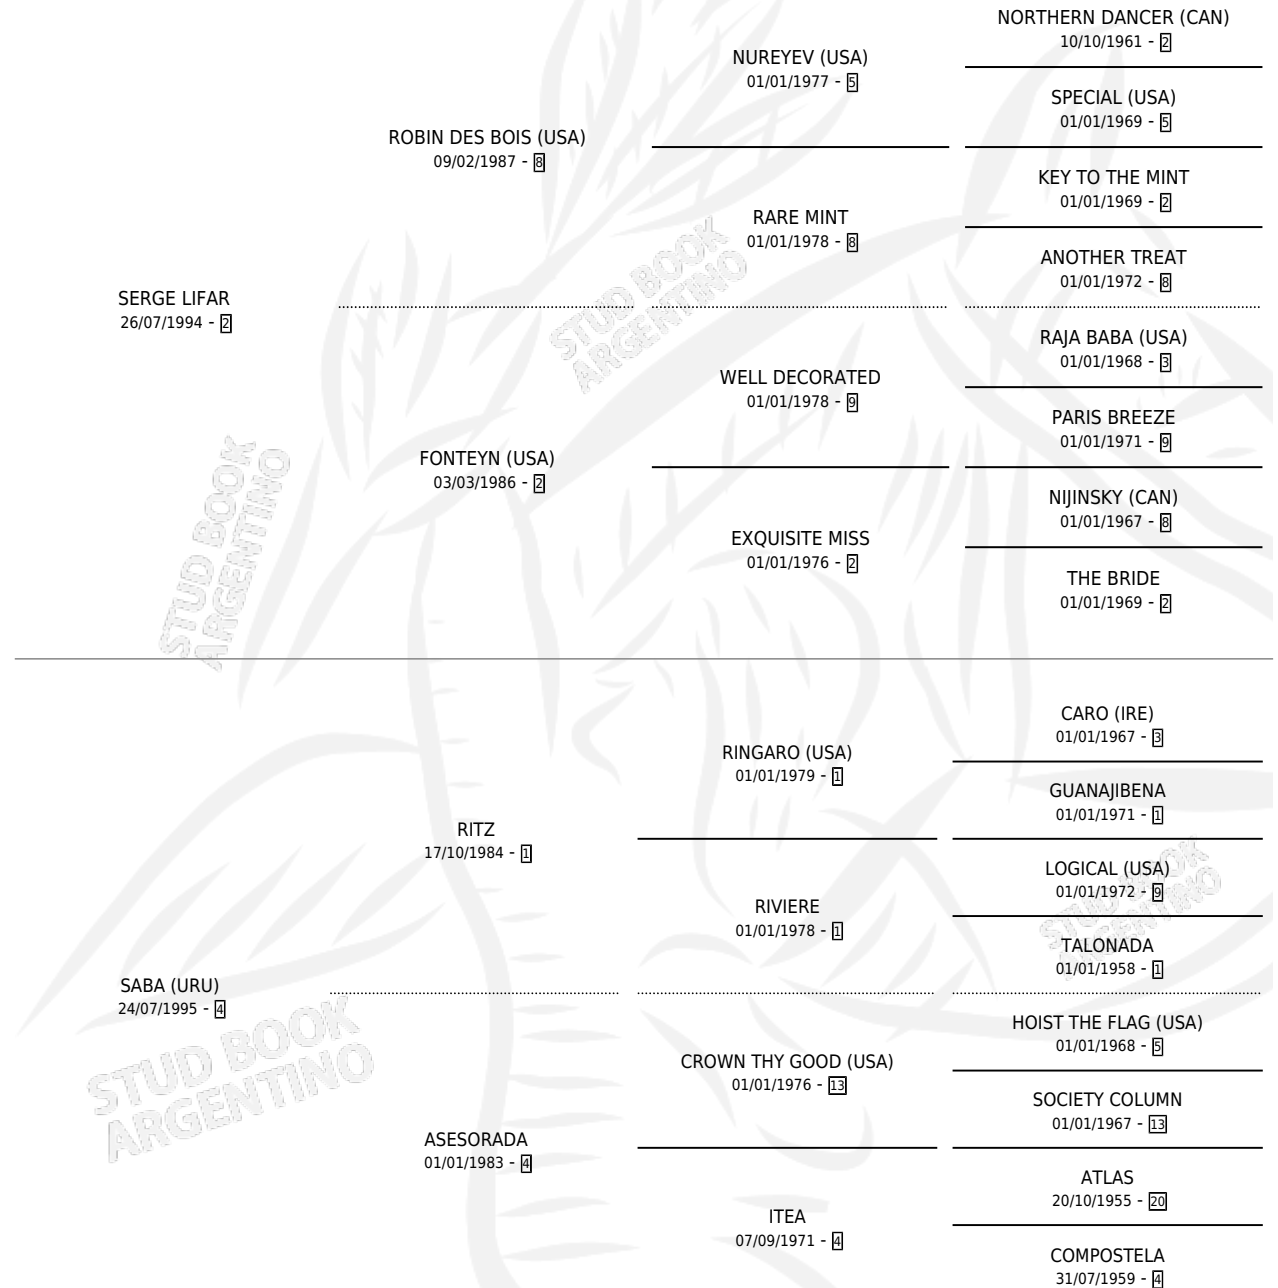

SABIO LIFAR

por SERGE LIFAR y SABA (URU) por RITZ

Argentina · Macho · Zaino Negro · SP · 10/11/2004
Familia 4-b · Volumen 38

ESTADO

TIPIFICACIÓN SANGUÍNEA	X
TIPIFICACIÓN POR ADN	✓
PASAPORTE	X
IDENTIFICACIÓN POR MICROCHIP	X
REPRODUCTOR	X

Lugar de nacimiento: Facundo Y Federico

Criador: Facundo Y Federico

PEDIGREE

CAMPAÑA

Solo carreras oficiales de Argentina

POR EDAD

EDAD	CC	1°	2°	3°	4°	5°	NP	CLC	CLG	CLCG1	CLGG1	IMPORTE	GANANCIA / CC
3 AÑOS	5	0	1	1	1	0	2	0	0	0	0	\$13,500	\$2,700
TOTALES	5	0	1	1	1	0	2	0	0	0	0	\$13,500	\$2,700
%		0.0%	20.0%	20.0%	20.0%	0.0%	40.0%	0.0%	0.0%	0.0%	0.0%		