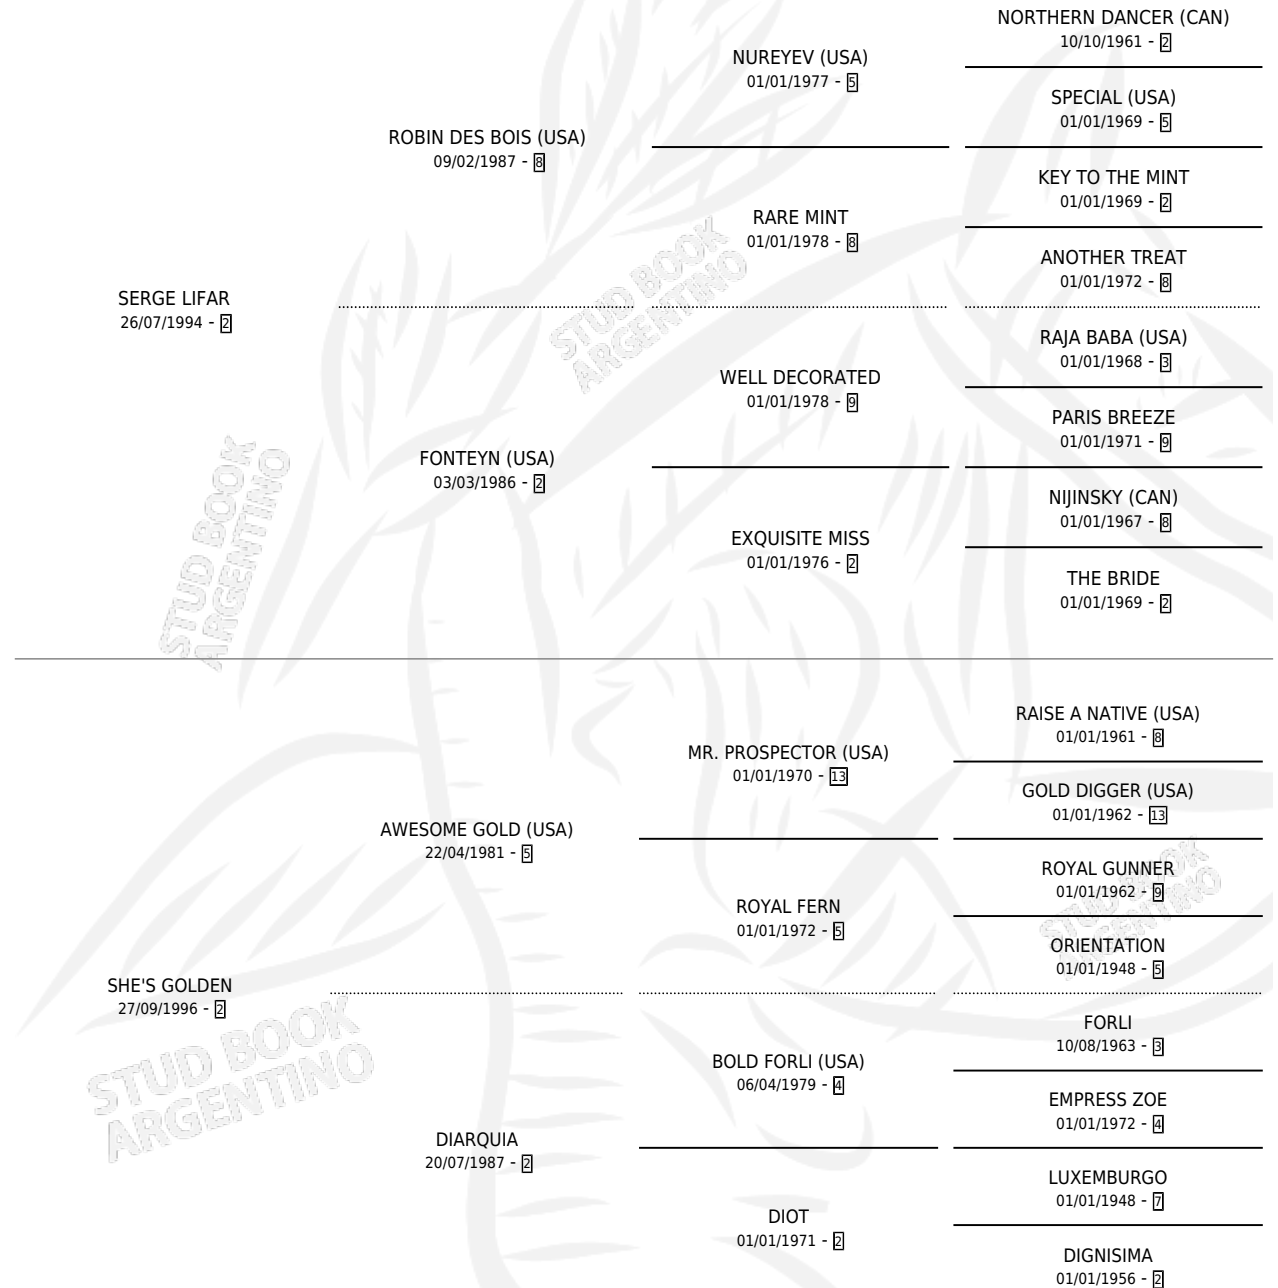

SER GOLDA

por SERGE LIFAR y SHE'S GOLDEN por AWESOME GOLD (USA)

Argentina · Hembra · Zaino · SP · 07/11/2004
Familia 2-u · Volumen 38

ESTADO

TIPIFICACIÓN SANGUÍNEA	X
TIPIFICACIÓN POR ADN	✓
PASAPORTE	✓
IDENTIFICACIÓN POR MICROCHIP	X
REPRODUCTOR	✓

Lugar de nacimiento: Facundo Y Federico
Criador: Facundo Y Federico

~

HIJOS

	MACHOS	HEMBRAS
3 NACIERON	2	1
SIN ACTUACIONES		

PEDIGREE

S

mientos 3 / Efectividad 37.50%

PADRILLO	PRODUCTO	CRIADOR	1ER SERVICIO	ÚLTIMO SERVICIO
CHICAGO PLUS	∅		28/10/2017	30/10/2017
SER GOLDA	CHICO POWER (M Z, 21/10/2017)	YANINA	29/08/2016	31/10/2016
TEMPESTUOSO	∅		20/09/2015	26/09/2015
TEMPESTUOSO	∅		06/11/2014	26/11/2014
TEMPESTUOSO	TEM-BENJAMIN (M Z, 05/11/2014)	YANINA	20/11/2013	22/11/2013
TEMPESTUOSO	∅		01/11/2012	05/11/2012
TEMPESTUOSO	TEMIDA SER (H Z, 06/10/2012)	YANINA	04/10/2011	10/10/2011
TEMPESTUOSO	∅		22/09/2010	03/10/2010