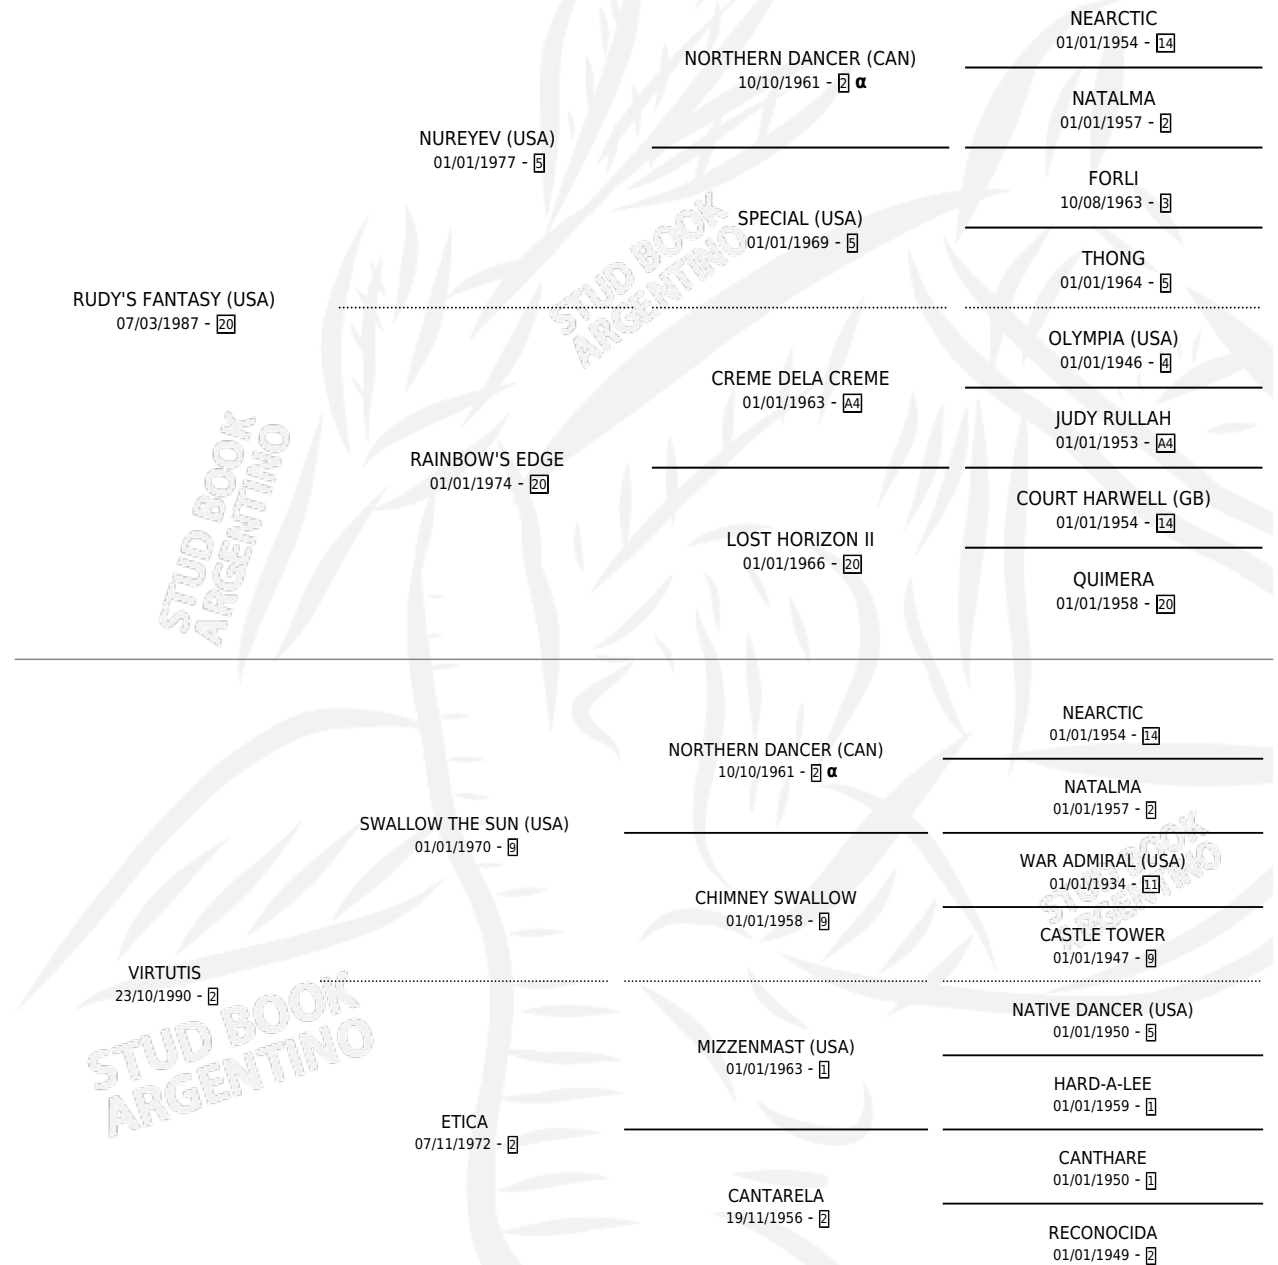

LA VISITADA

por RUDY'S FANTASY (USA) y VIRTUTIS por SWALLOW THE SUN (USA)

Argentina · Hembra · Zaino · SP · 11/11/2004
Familia 2-h · Volumen 38

ESTADO

TIPIFICACIÓN SANGUÍNEA	X
TIPIFICACIÓN POR ADN	X
PASAPORTE	X
IDENTIFICACIÓN POR MICROCHIP	X
REPRODUCTOR	X

Lugar de nacimiento: Alentue
Criador: Alentue

PEDIGREE

INBREEDING : α

LA VISITADA

Datos oficiales del Stud Book Argentino

Documento generado el 04/05/2026

studbook.org.ar