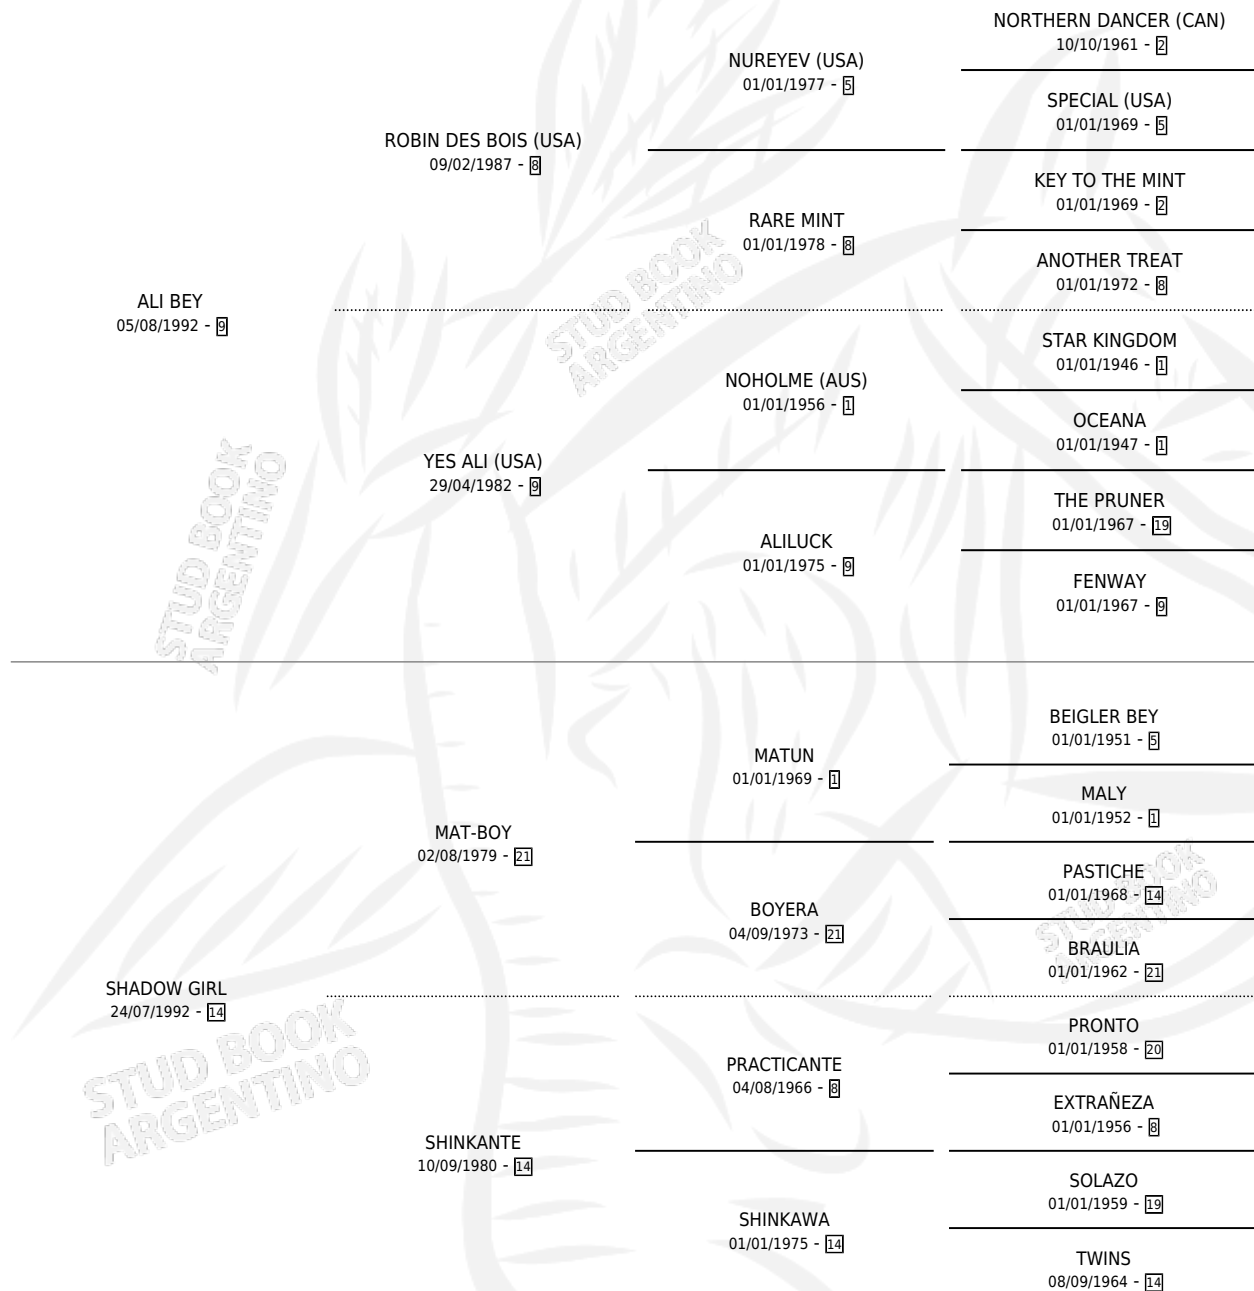

CHIQUITO BEY

por ALI BEY y SHADOW GIRL por MAT-BOY

Argentina · Macho · Zaino Colorado · SP · 12/11/2004
Familia 14-c · Volumen 38

ESTADO

TIPIFICACIÓN SANGUÍNEA	X
TIPIFICACIÓN POR ADN	X
PASAPORTE	X
IDENTIFICACIÓN POR MICROCHIP	X
REPRODUCTOR	X

Lugar de nacimiento: Alentue

Criador: Alentue

PEDIGREE