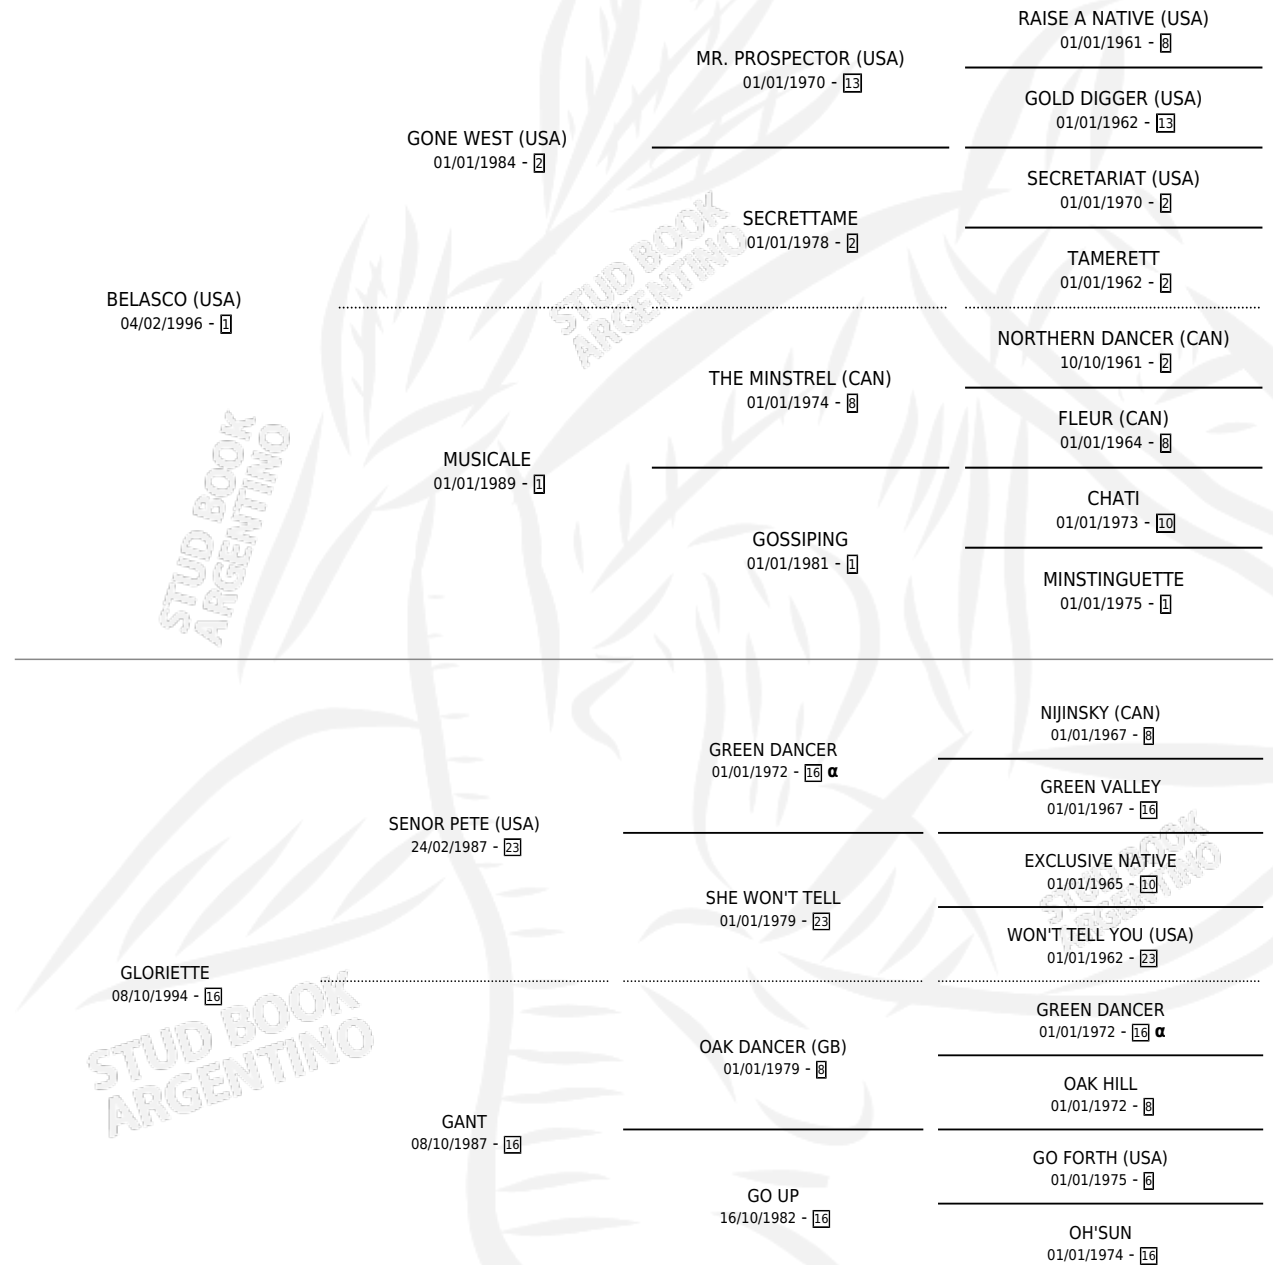

GLORIOSO BEL

por BELASCO (USA) y GLORIETTE por SENOR PETE (USA)

Argentina · Macho · Alazan · SP · 03/12/2004
Familia 16-d · Volumen 38

ESTADO

TIPIFICACIÓN SANGUÍNEA	X
TIPIFICACIÓN POR ADN	✓
PASAPORTE	X
IDENTIFICACIÓN POR MICROCHIP	X
REPRODUCTOR	X

Lugar de nacimiento: Nimanor

Criador: Nimanor

PEDIGREE

INBREEDING : α

CAMPAÑA

Solo carreras oficiales de Argentina

POR EDAD

EDAD	CC	1°	2°	3°	4°	5°	NP	CLC	CLG	CLCG1	CLGG1	IMPORTE	GANANCIA / CC
4 AÑOS	13	0	1	2	0	1	9	0	0	0	0	\$11,400	\$877
5 AÑOS	7	1	0	0	1	2	3	0	0	0	0	\$14,700	\$2,100
TOTALES	20	1	1	2	1	3	12	0	0	0	0	\$26,100	\$1,305
%		5.0%	5.0%	10.0%	5.0%	15.0%	60.0%	0.0%	0.0%	0.0%	0.0%		

Ganador en San Isidro - \$26,100, a los 5 años.

POR DISTANCIA

HIPODROMO	CC	1°	2°	3°	4°	5°	NP	CLC	CLG	CLCG1	CLGG1	IMPORTE
SAN ISIDRO	9	1	0	0	1	2	5	0	0	0	0	\$14,700
1400 MTS	1	0	0	0	0	0	1	0	0	0	0	\$0
1200 MTS	7	1	0	0	1	2	3	0	0	0	0	\$14,700
1100 MTS	1	0	0	0	0	0	1	0	0	0	0	\$0
PALERMO	11	0	1	2	0	1	7	0	0	0	0	\$11,400
1200 MTS	9	0	1	2	0	1	5	0	0	0	0	\$11,400
1000 MTS	2	0	0	0	0	0	2	0	0	0	0	\$0