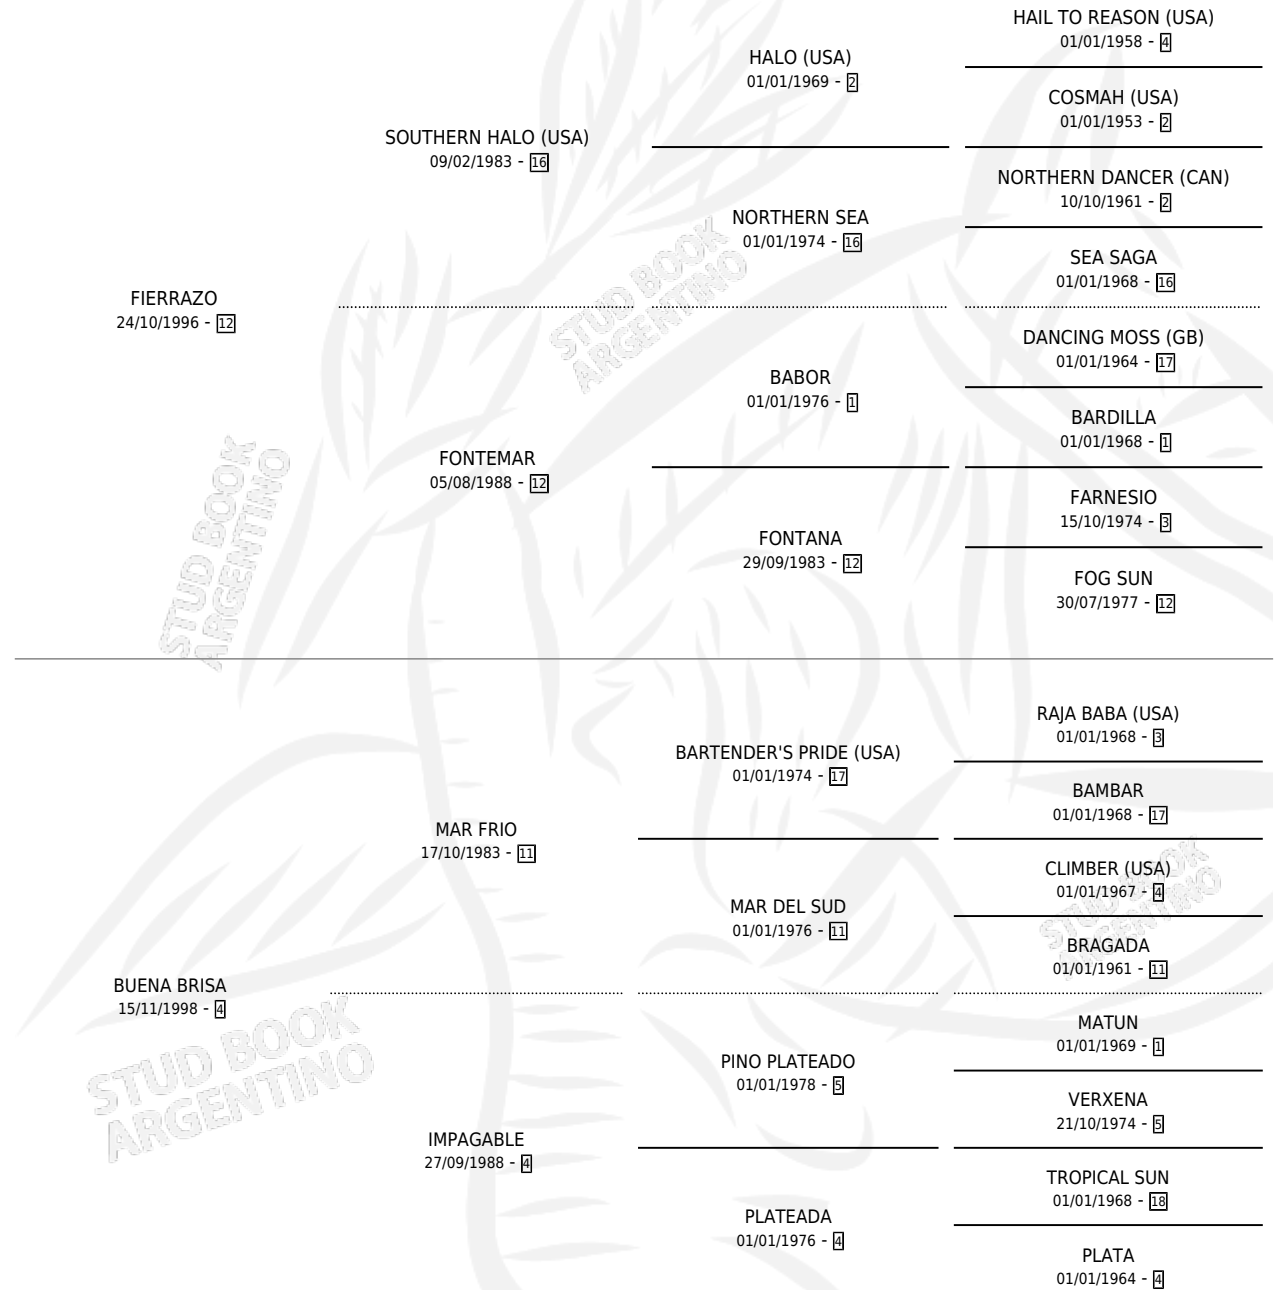

BRAHMA HALO

por **FIERRAZO** y **BUENA BRISA** por **MAR FRIO**

Argentina · Hembra · Zaino · SP · 16/10/2004
Familia 4-b · Volumen 38

ESTADO

TIPIFICACIÓN SANGUÍNEA	X
TIPIFICACIÓN POR ADN	✓
PASAPORTE	X
IDENTIFICACIÓN POR MICROCHIP	X
REPRODUCTOR	✓

Lugar de nacimiento: Campo particular

Criador: Sin dato

~

HIJOS

	MACHOS	HEMBRAS
2 NACIERON	1	1
SIN ACTUACIONES		

PEDIGREE