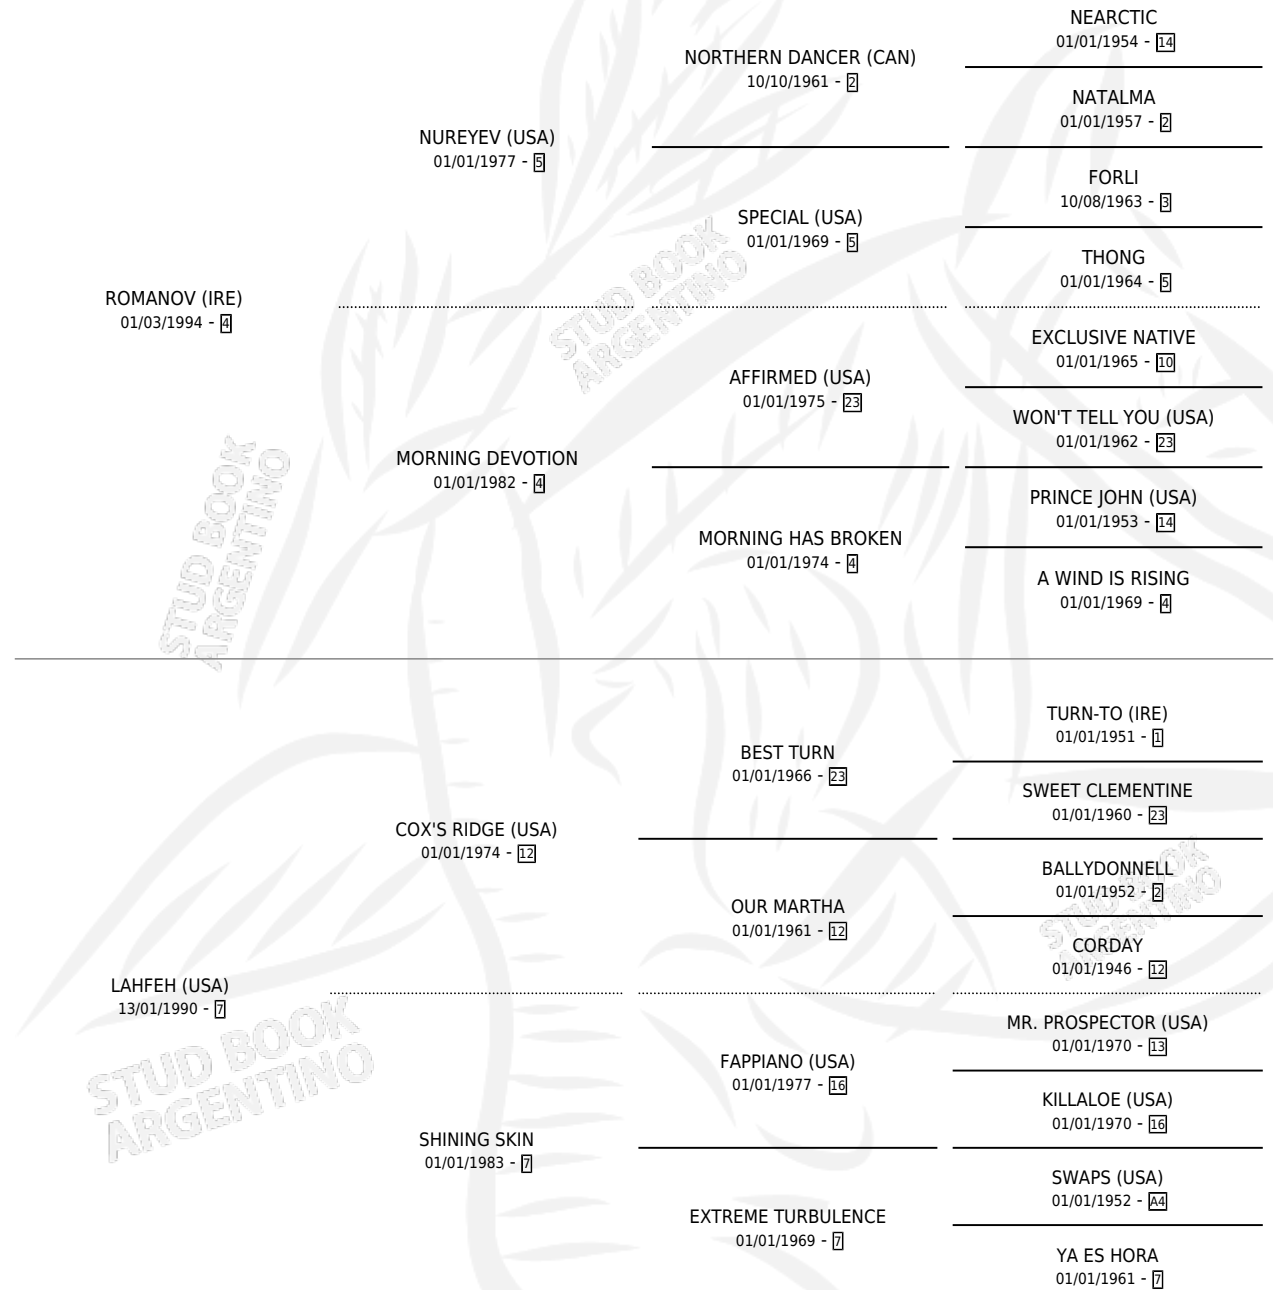

FETICHE NOV

por ROMANOV (IRE) y LAHFEH (USA) por COX'S RIDGE (USA)

Argentina · Macho · Zaino Colorado · SP · 08/11/2004
Familia 7 · Volumen 38

ESTADO

TIPIFICACIÓN SANGUÍNEA	X
TIPIFICACIÓN POR ADN	✓
PASAPORTE	X
IDENTIFICACIÓN POR MICROCHIP	X
REPRODUCTOR	X

Lugar de nacimiento: Cal Ramon
Criador: Firmamento

PEDIGREE