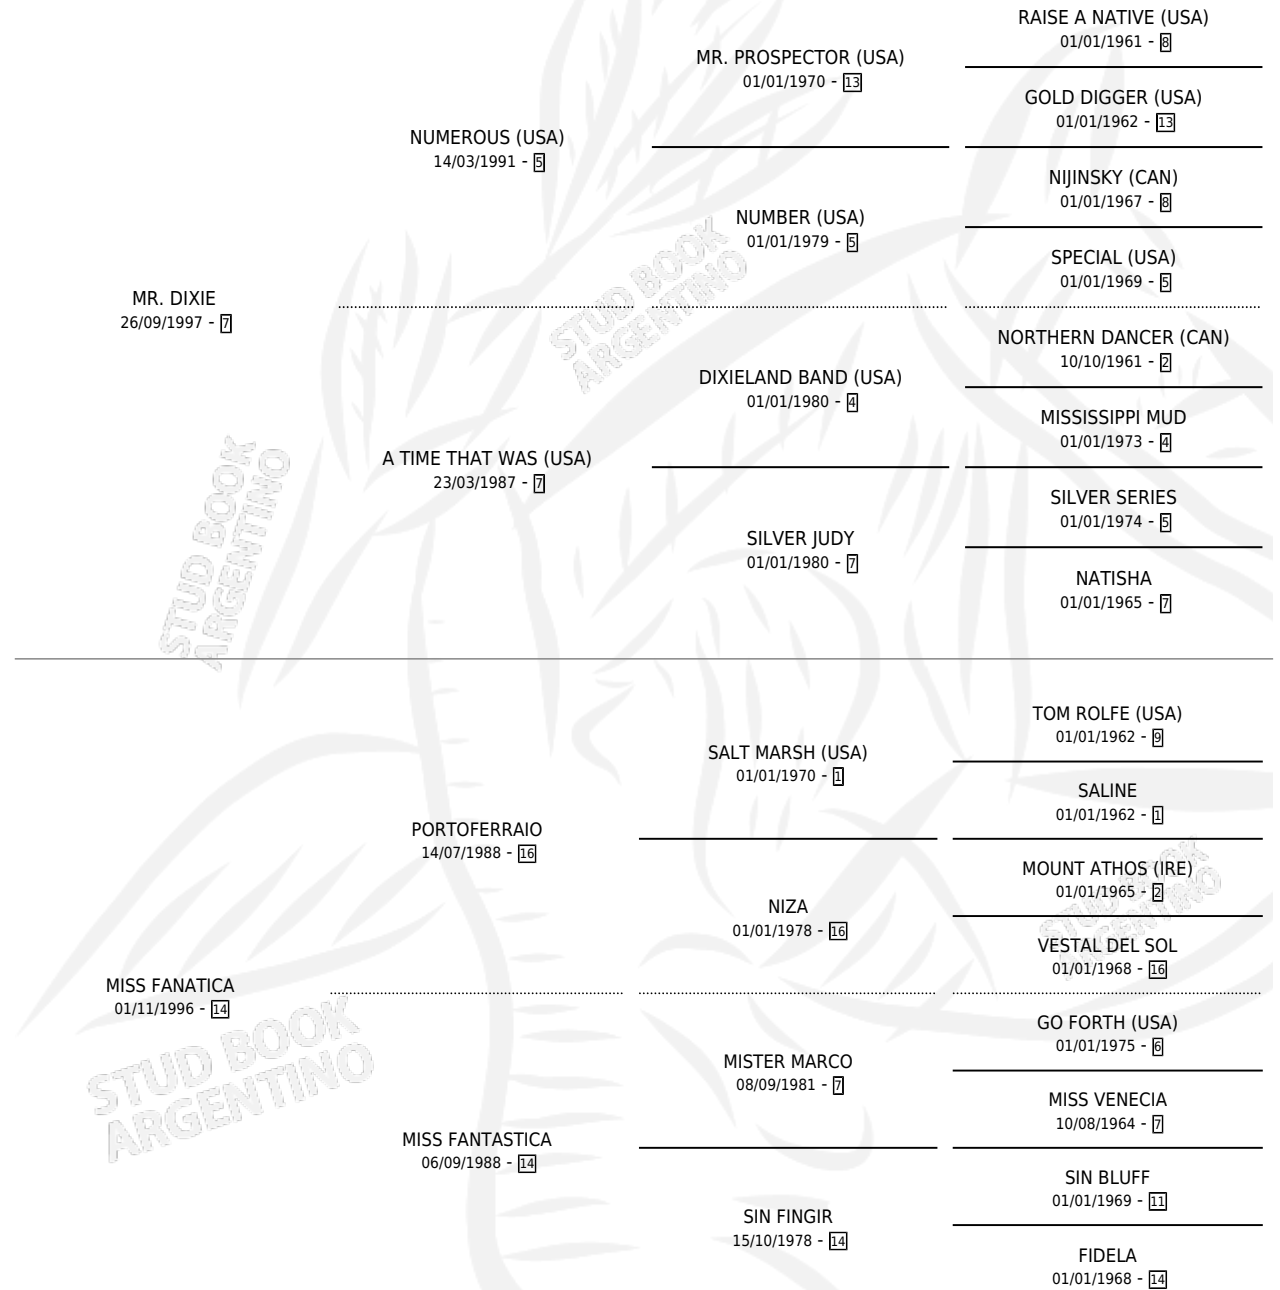

SWEETY DIX

por MR. DIXIE y MISS FANATICA por PORTOFERRAIO

Argentina · Hembra · Zaino · SP · 08/11/2004
Familia 14-f · Volumen 38

ESTADO

TIPIFICACIÓN SANGUÍNEA	X
TIPIFICACIÓN POR ADN	X
PASAPORTE	X
IDENTIFICACIÓN POR MICROCHIP	X
REPRODUCTOR	✓

Lugar de nacimiento: Pura Pasion

Criador: Pura Pasion

PEDIGREE