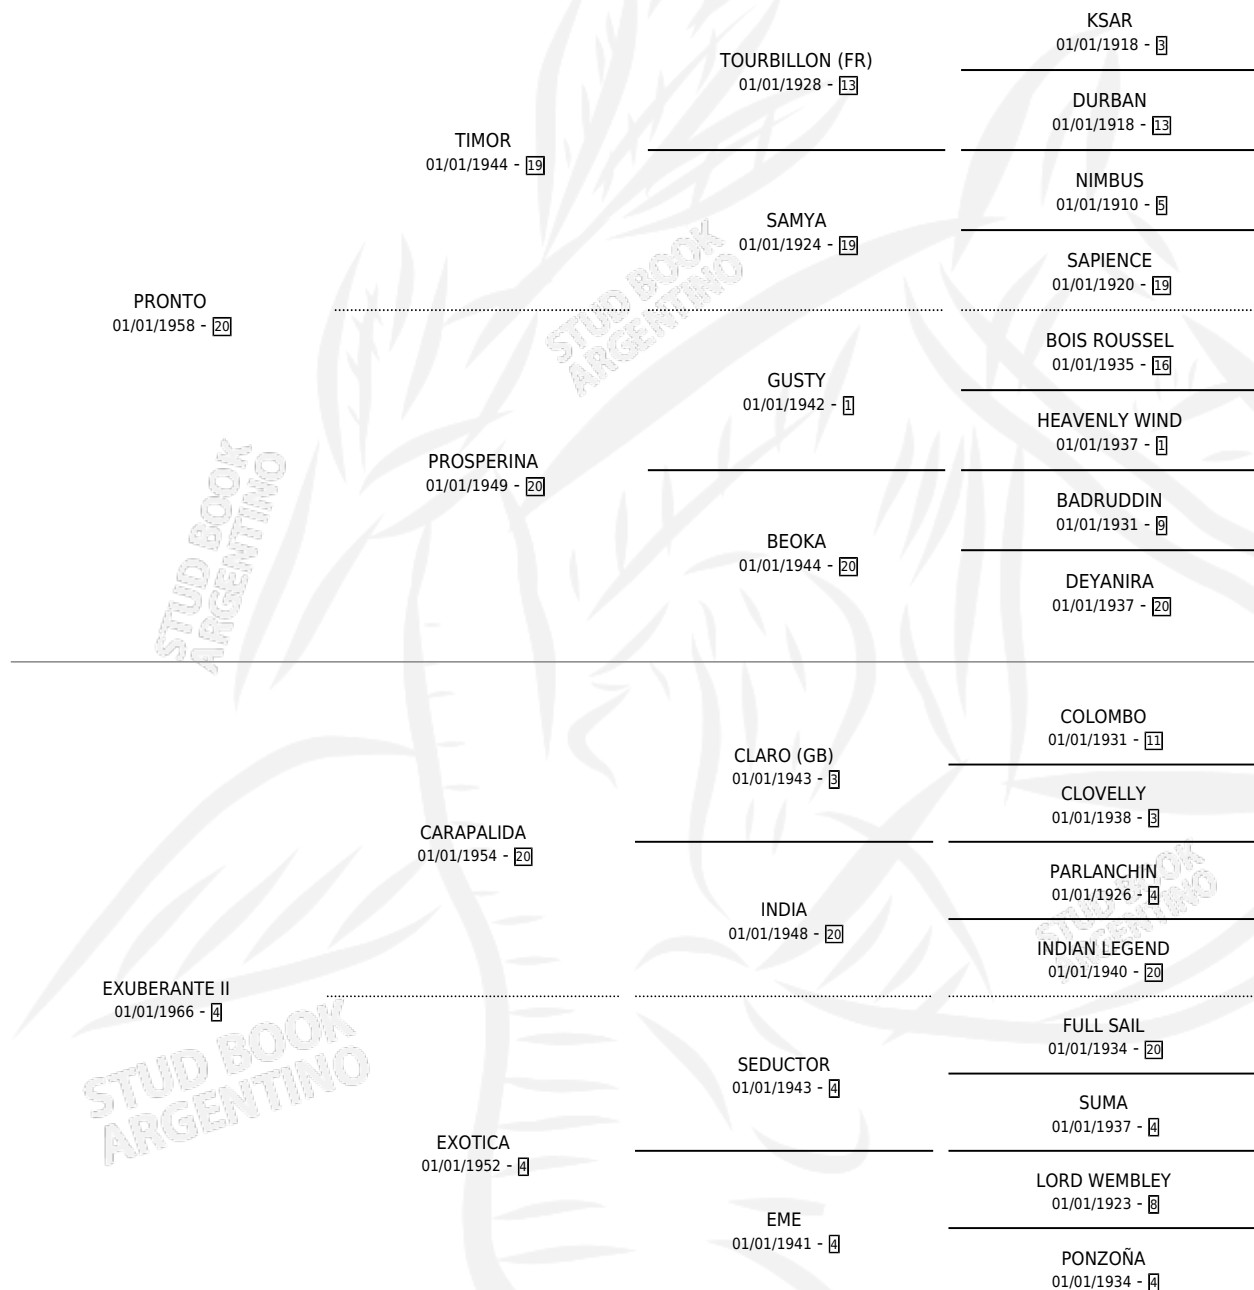

EBREA (USA)

por PRONTO y EXUBERANTE II por CARAPALIDA

Estados Unidos · Hembra · Zaino · SP · 01/01/1973
Familia 4-k · Volumen web

ESTADO

TIPIFICACIÓN SANGUÍNEA	X
TIPIFICACIÓN POR ADN	X
PASAPORTE	X
IDENTIFICACIÓN POR MICROCHIP	X
REPRODUCTOR	✓

Lugar de nacimiento: Estados Unidos

Criador: Extranjero

~

HIJOS

	MACHOS	HEMBRAS
8 NACIERON	5	3
2 CORRIERON	1	1
2 GANARON	1	1
0 GANADORES CL	0 GANADORES GR	0 GANADORES G1

PEDIGREE