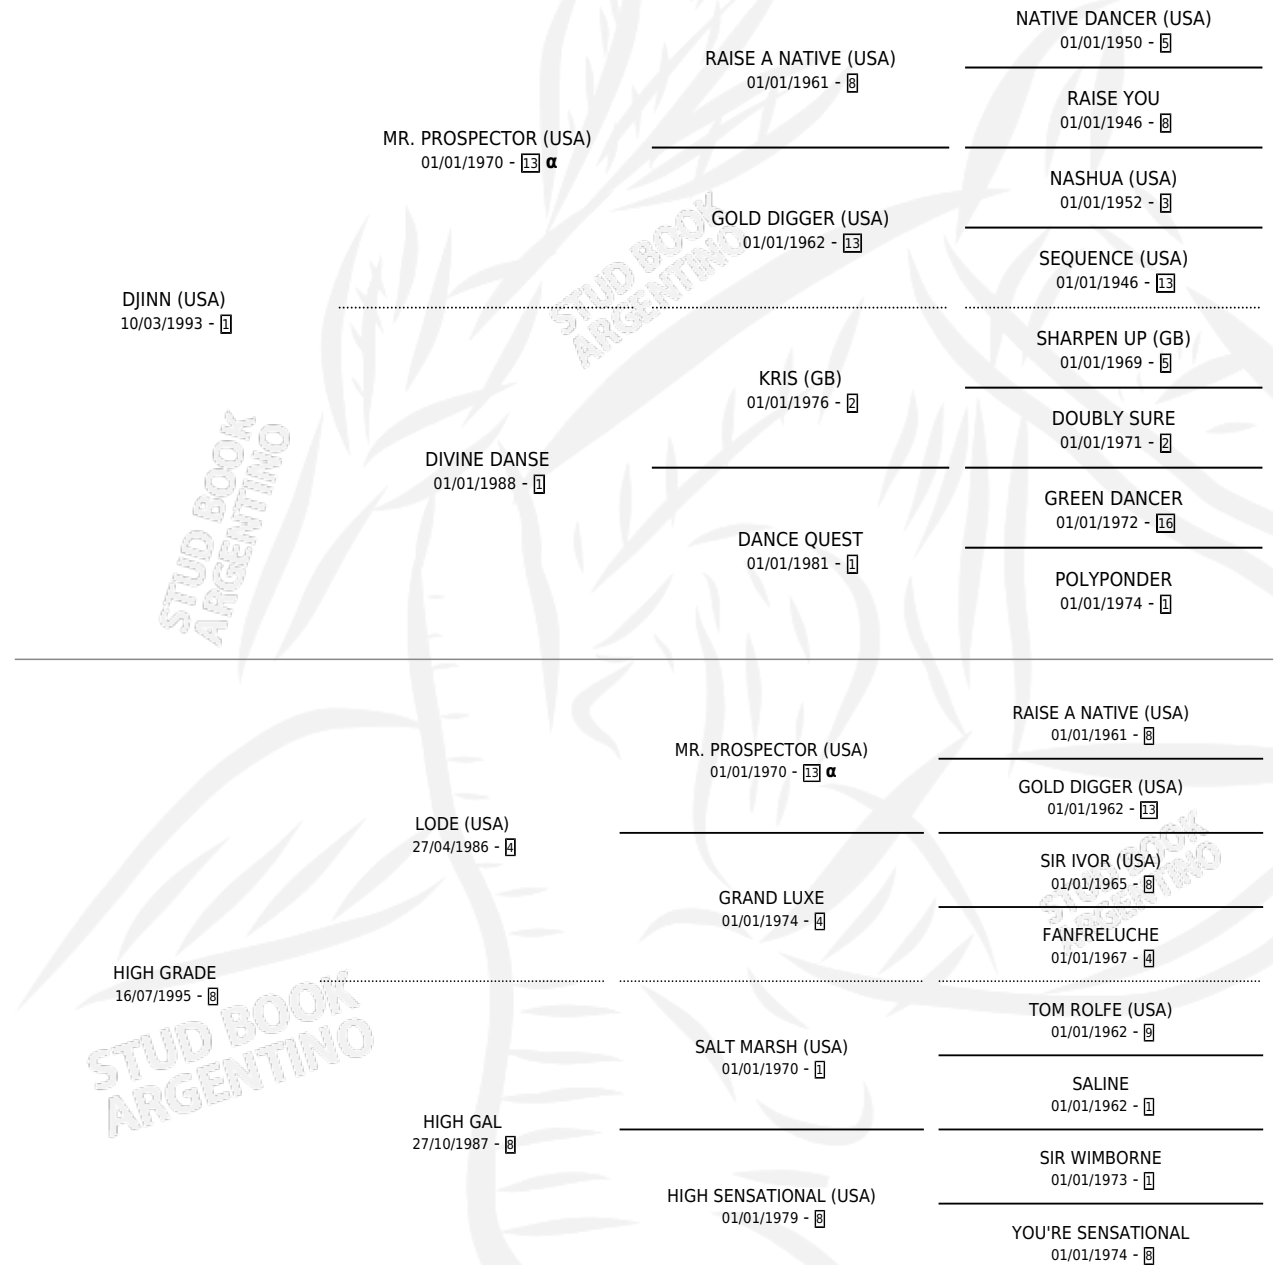

## ESTADO

TIPIFICACIÓN SANGUÍNEA	X
TIPIFICACIÓN POR ADN	✓
PASAPORTE	X
IDENTIFICACIÓN POR MICROCHIP	X
REPRODUCTOR	X

**Lugar de nacimiento:** Gran Amigo

**Criador:** Gran Amigo

## PEDIGREE

INBREEDING : α