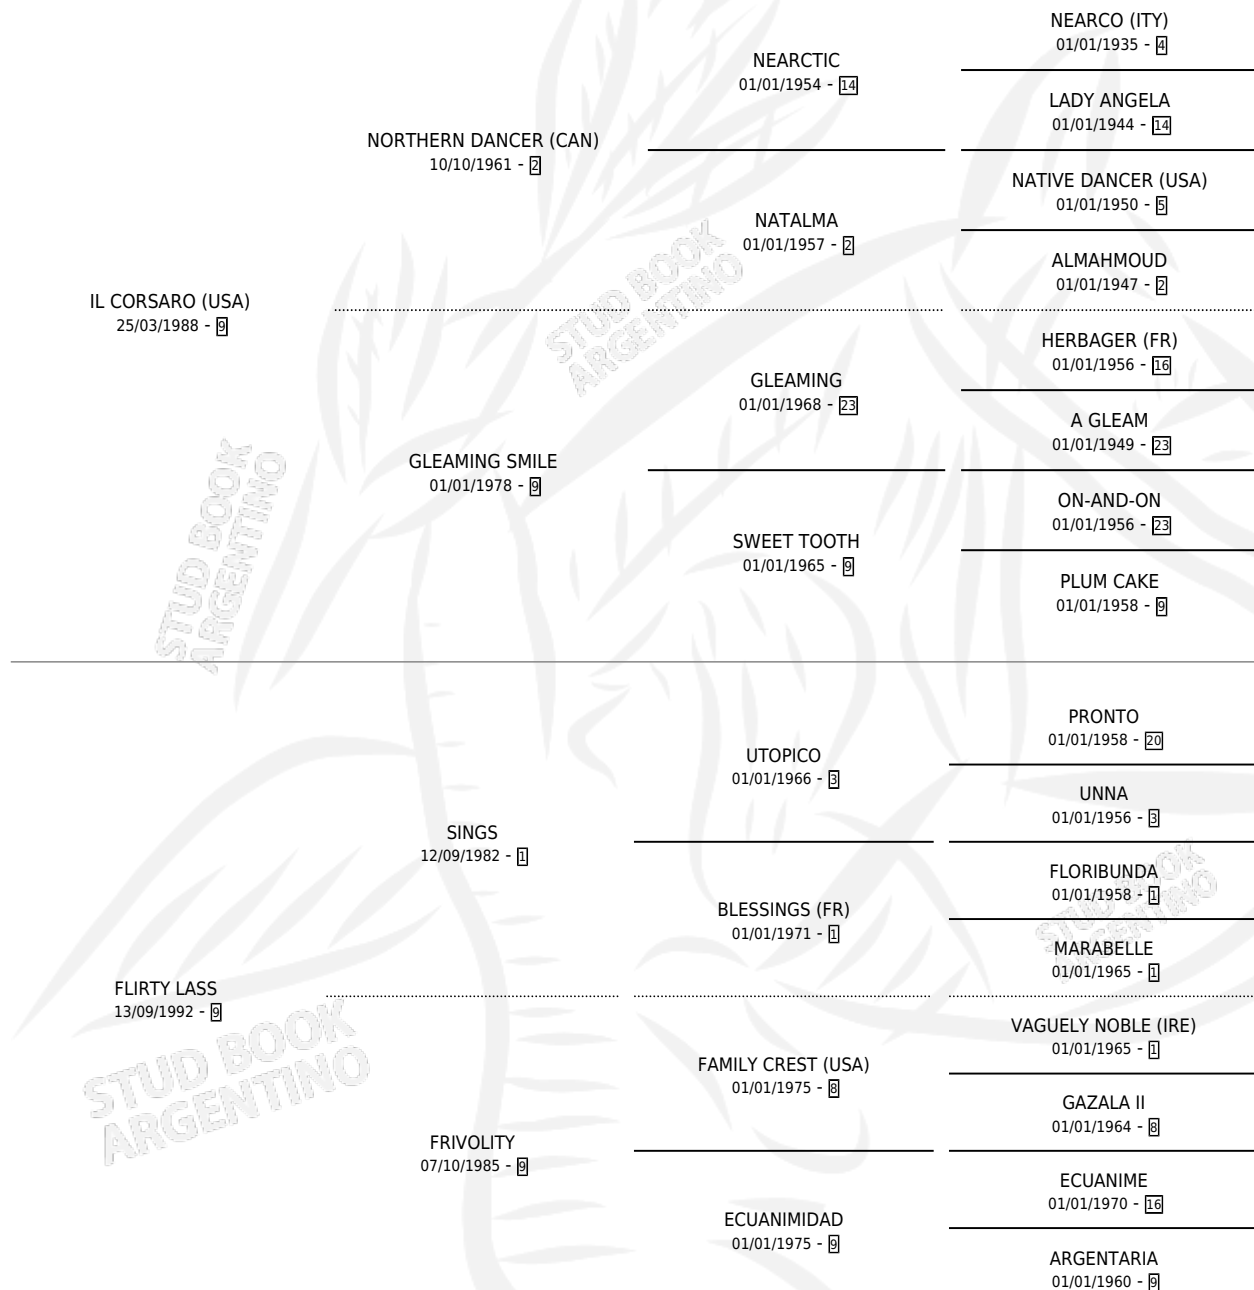

MUCHACHA PICARA

por **IL CORSARO (USA)** y **FLIRTY LASS** por **SINGS**

Argentina · Hembra · Zaino · SP · 24/10/2004
Familia 9-g · Volumen 38

ESTADO

TIPIFICACIÓN SANGUÍNEA	X
TIPIFICACIÓN POR ADN	✓
PASAPORTE	X
IDENTIFICACIÓN POR MICROCHIP	X
REPRODUCTOR	✓

Lugar de nacimiento: Recompensa

Criador: Sin dato

PEDIGREE

CAMPAÑA

Solo carreras oficiales de Argentina

POR EDAD

EDAD	CC	1°	2°	3°	4°	5°	NP	CLC	CLG	CLCG1	CLGG1	IMPORTE	GANANCIA / CC
3 AÑOS	2	0	0	0	0	2	0	0	0	0	0	\$3,850	\$1,925
4 AÑOS	10	1	2	1	2	0	4	0	0	0	0	\$33,700	\$3,370
6 AÑOS	2	0	0	0	0	0	2	0	0	0	0	\$0	\$0
TOTALES	14	1	2	1	2	2	6	0	0	0	0	\$37,550	\$2,682
%		7.1%	14.3%	7.1%	14.3%	14.3%	42.9%	0.0%	0.0%	0.0%	0.0%		