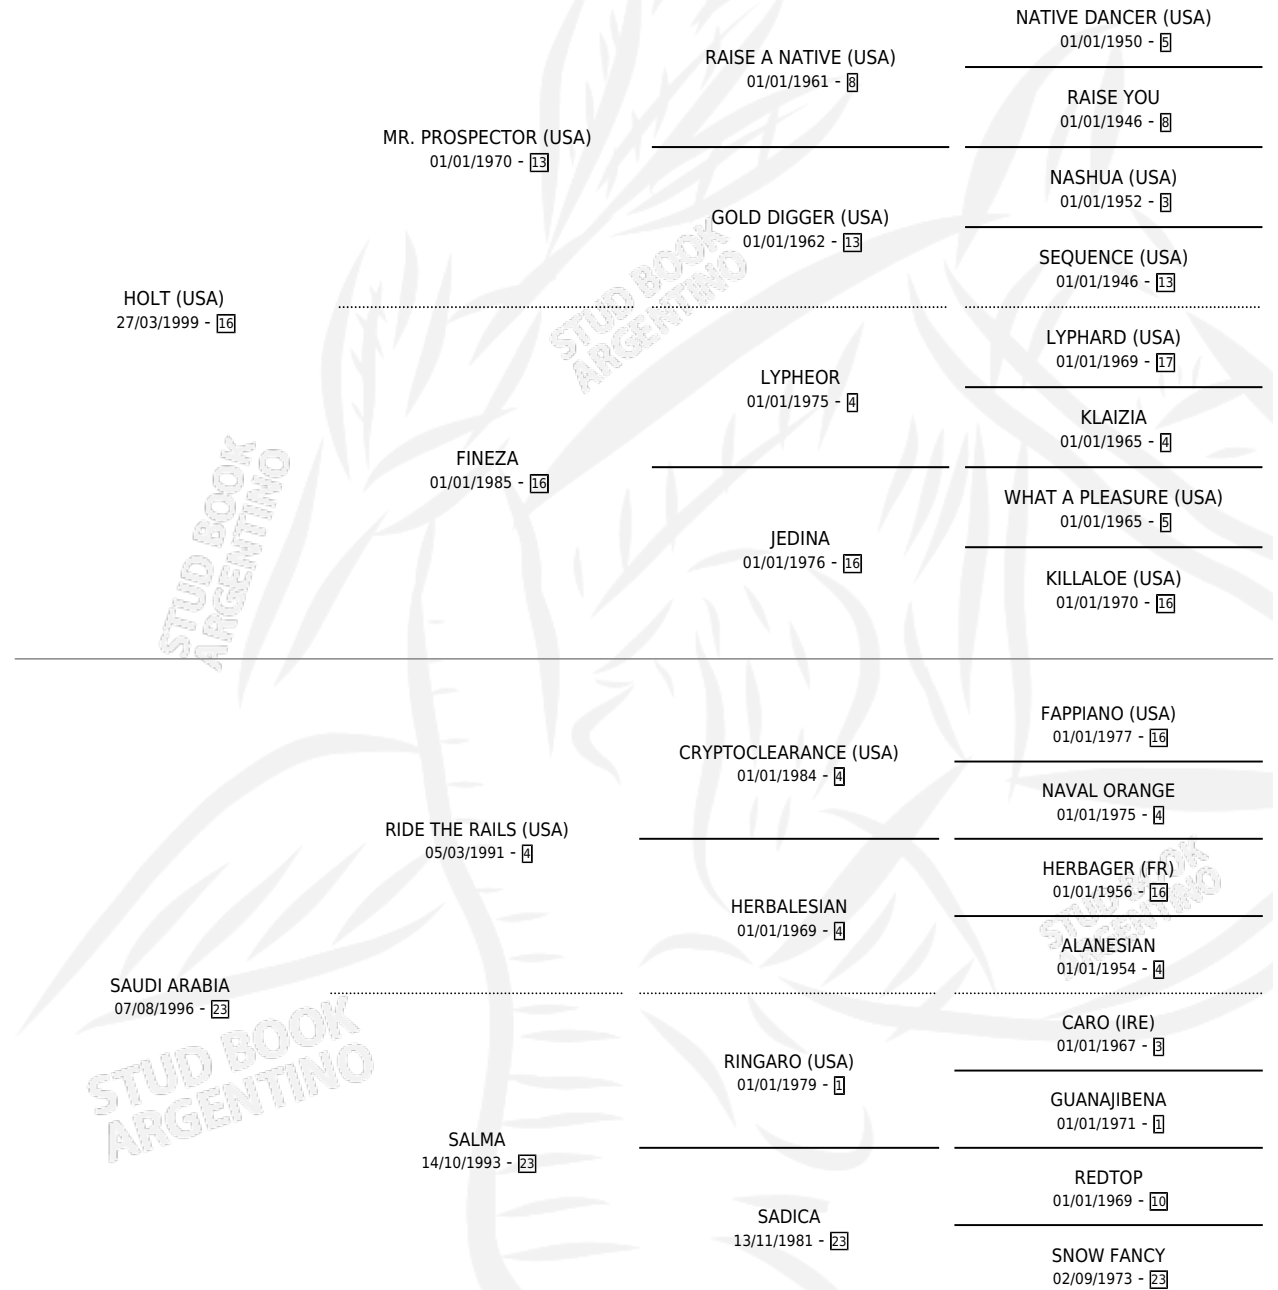

ANGEL'S HOLT

por HOLT (USA) y SAUDI ARABIA por RIDE THE RAILS (USA)

Argentina · Hembra · Zaino · SP · 24/10/2004
Familia 23-a · Volumen 38

ESTADO

TIPIFICACIÓN SANGUÍNEA	X
TIPIFICACIÓN POR ADN	✓
PASAPORTE	X
IDENTIFICACIÓN POR MICROCHIP	X
REPRODUCTOR	✓

Lugar de nacimiento: San Lorenzo de Areco
Criador: Don Jesus

~

HIJOS

	MACHOS	HEMBRAS
1 NACIERON	0	1
SIN ACTUACIONES		

PEDIGREE

S

mientos 1 / Efectividad 50.00%

PADRILLO	PRODUCTO	CRIADOR	1ER SERVICIO	ÚLTIMO SERVICIO
BLASTFIGHTER	∅		03/10/2008	03/10/2008
ANGEL'S HOLT	PINTADITA (H Z, 15/09/2008)	DON JESUS	11/10/2007	11/10/2007