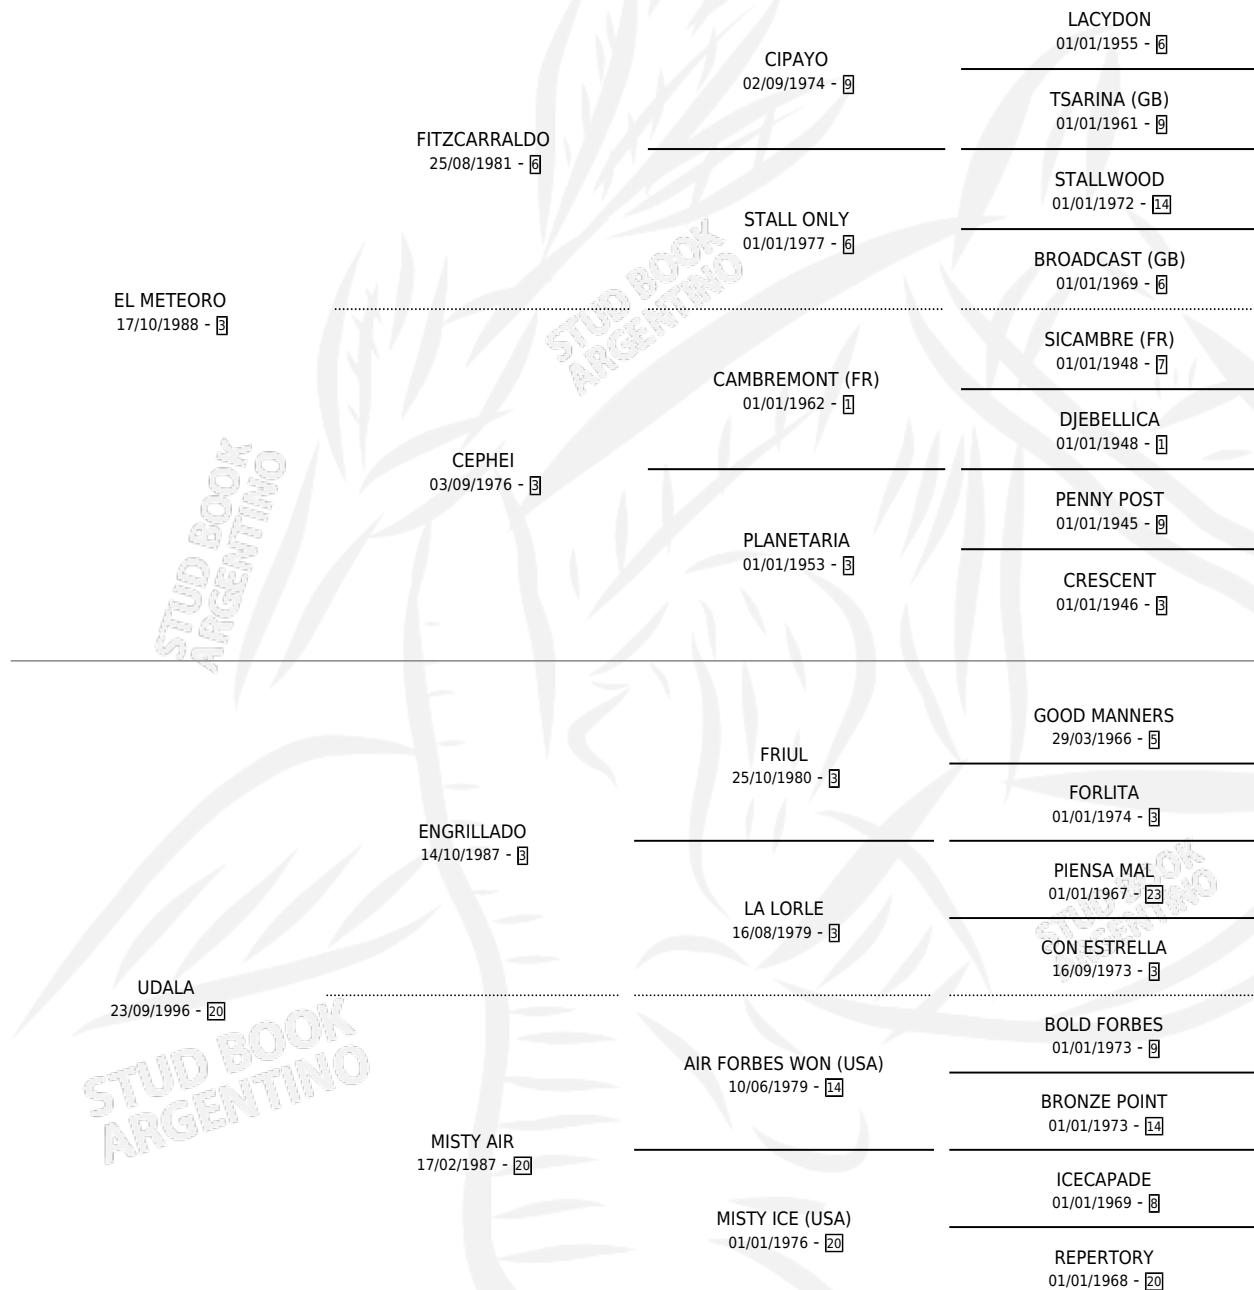

LOOKING GREAT

por EL METEORO y UDALA por ENGRILLADO

Argentina · Macho · Alazan Tostado · SP · 25/10/2004
Familia 20 · Volumen 38

ESTADO

TIPIFICACIÓN SANGUÍNEA	X
TIPIFICACIÓN POR ADN	✓
PASAPORTE	X
IDENTIFICACIÓN POR MICROCHIP	X
REPRODUCTOR	X

Lugar de nacimiento: San Lorenzo de Areco

Criador: Don Jesus

PEDIGREE