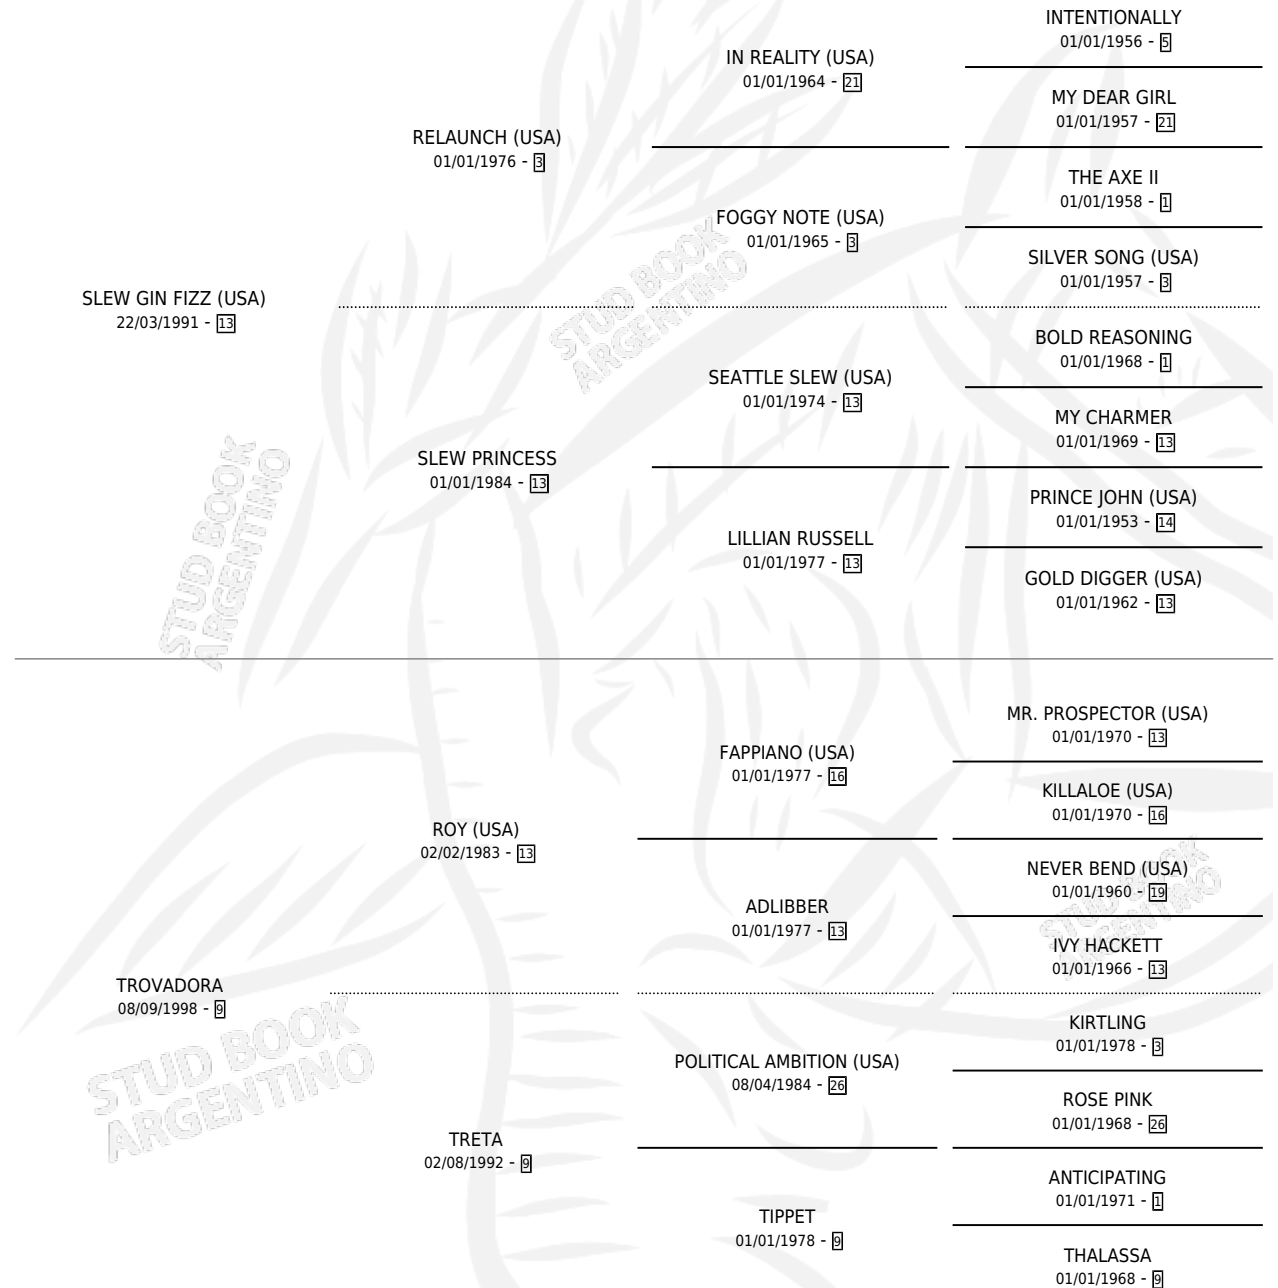

CRAZY ABOUT YOU

por SLEW GIN FIZZ (USA) y TROVADORA por ROY (USA)

Argentina · Macho · Tordillo · SP · 28/10/2004
Familia 9-g · Volumen 38

ESTADO

TIPIFICACIÓN SANGUÍNEA	X
TIPIFICACIÓN POR ADN	✓
PASAPORTE	X
IDENTIFICACIÓN POR MICROCHIP	X
REPRODUCTOR	X

Lugar de nacimiento: San Lorenzo de Areco

Criador: Don Jesus

PEDIGREE

CAMPAÑA

Solo carreras oficiales de Argentina

POR EDAD

EDAD	CC	1°	2°	3°	4°	5°	NP	CLC	CLG	CLCG1	CLGG1	IMPORTE	GANANCIA / CC
3 AÑOS	1	0	0	0	0	0	1	0	0	0	0	\$0	\$0
4 AÑOS	3	1	0	0	1	0	1	0	0	0	0	\$22,400	\$7,467
5 AÑOS	4	0	0	0	0	1	3	0	0	0	0	\$990	\$248
TOTALES	8	1	0	0	1	1	5	0	0	0	0	\$23,390	\$2,924
%		12.5%	0.0%	0.0%	12.5%	12.5%	62.5%	0.0%	0.0%	0.0%	0.0%		