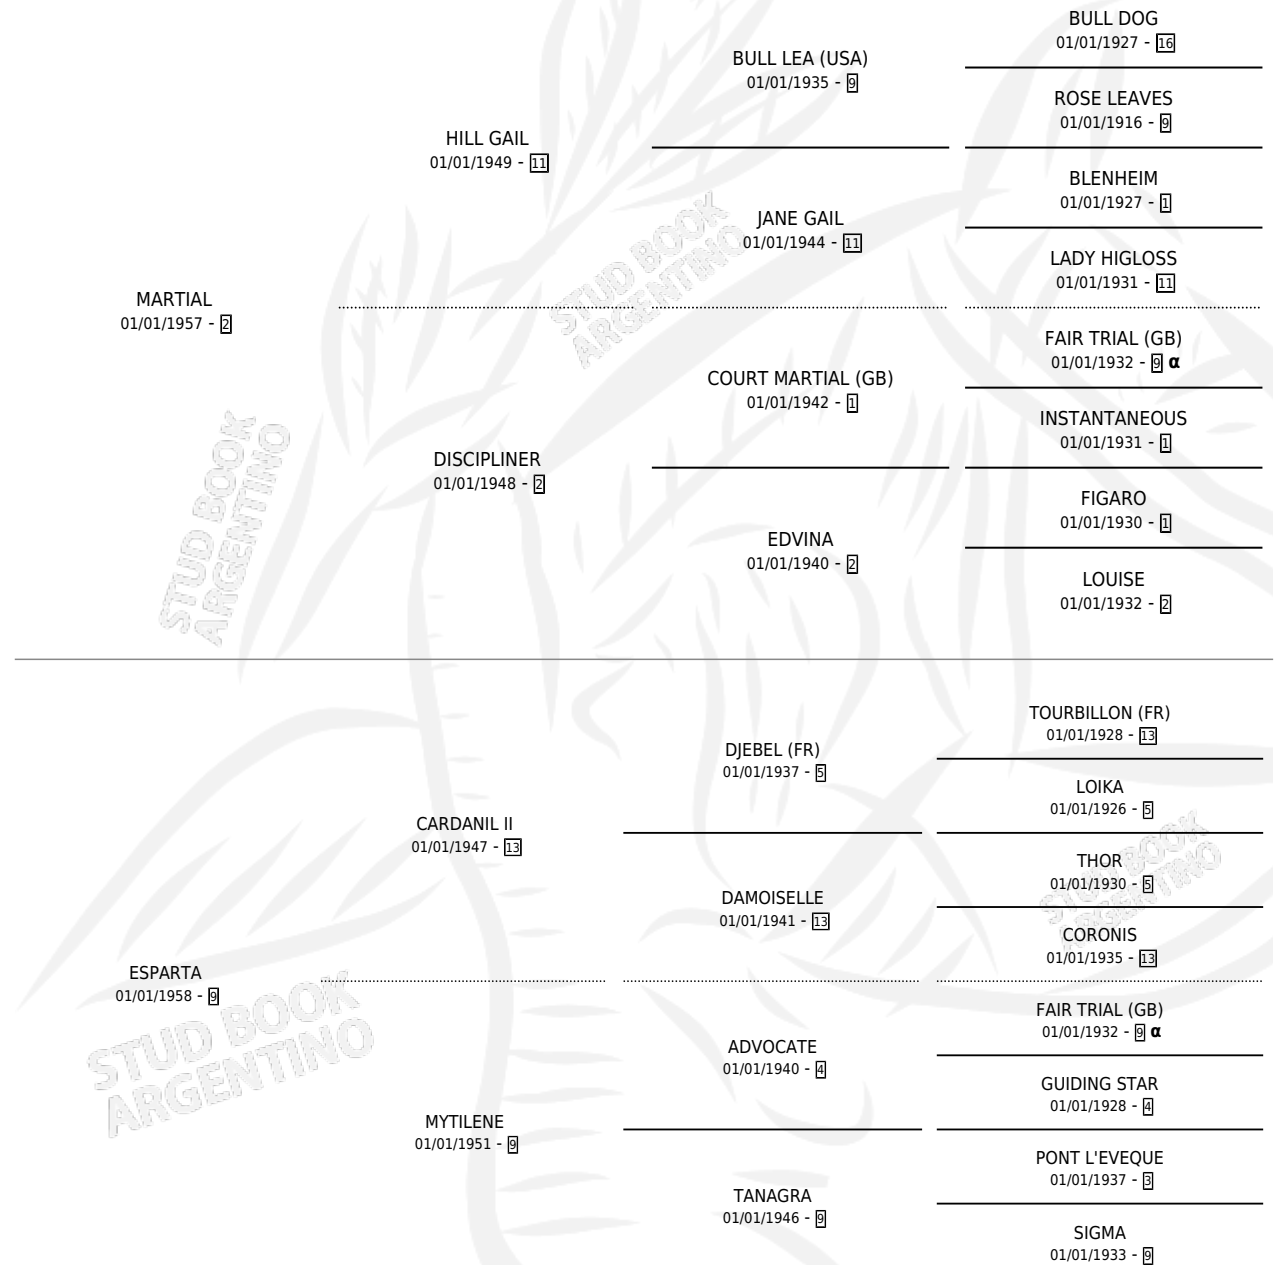

LASTENIA

PEDIGREE

por **MARTIAL** y **ESPARTA** por **CARDANIL II**

Argentina · Hembra · Alazan · SP · 01/01/1974
Familia 9-g · Volumen 28

ESTADO

TIPIFICACIÓN SANGUÍNEA	X
TIPIFICACIÓN POR ADN	X
PASAPORTE	X
IDENTIFICACIÓN POR MICROCHIP	X
REPRODUCTOR	✓

Lugar de nacimiento: Campo particular
Criador: Haras Fortin Del Sueño Srl

~

HIJOS

	MACHOS	HEMBRAS
5 NACIERON	1	4
3 CORRIERON	1	2
3 GANARON	1	2
0 GANADORES CL	0 GANADORES GR	0 GANADORES G1

INBREEDING : α

S

cimientos 2 / Efectividad 16.67%

PADRILLO	PRODUCTO	CRIADOR	1ER SERVICIO	ÚLTIMO SERVICIO
PEÑON	∅		15/08/1993	30/10/1993
LASTENIA	∅		19/10/1992	21/10/1992
UP FIRST	∅		07/10/1991	05/11/1991
UP FIRST	∅		06/12/1990	06/12/1990
PORTLAW (USA)	∅		12/10/1990	14/10/1990
UP FIRST	LASS FIRST (H T, 10/09/1990)	HARAS FORTIN DEL SUEÑO SRL	15/09/1989	18/09/1989
PORTLAW (USA)	∅		29/08/1988	23/09/1988
HIS HONOR (USA)	∅		25/11/1987	25/11/1987
CHOIR PROSPECT (USA)	CHUSTENIA (H A, 25/10/1987)	SIN DATO	18/08/1986	15/11/1986
SIN ASIGNAR	∅		31/12/1985	31/12/1985
MANGUIN (USA)	∅			
HIS HONOR (USA)	∅			