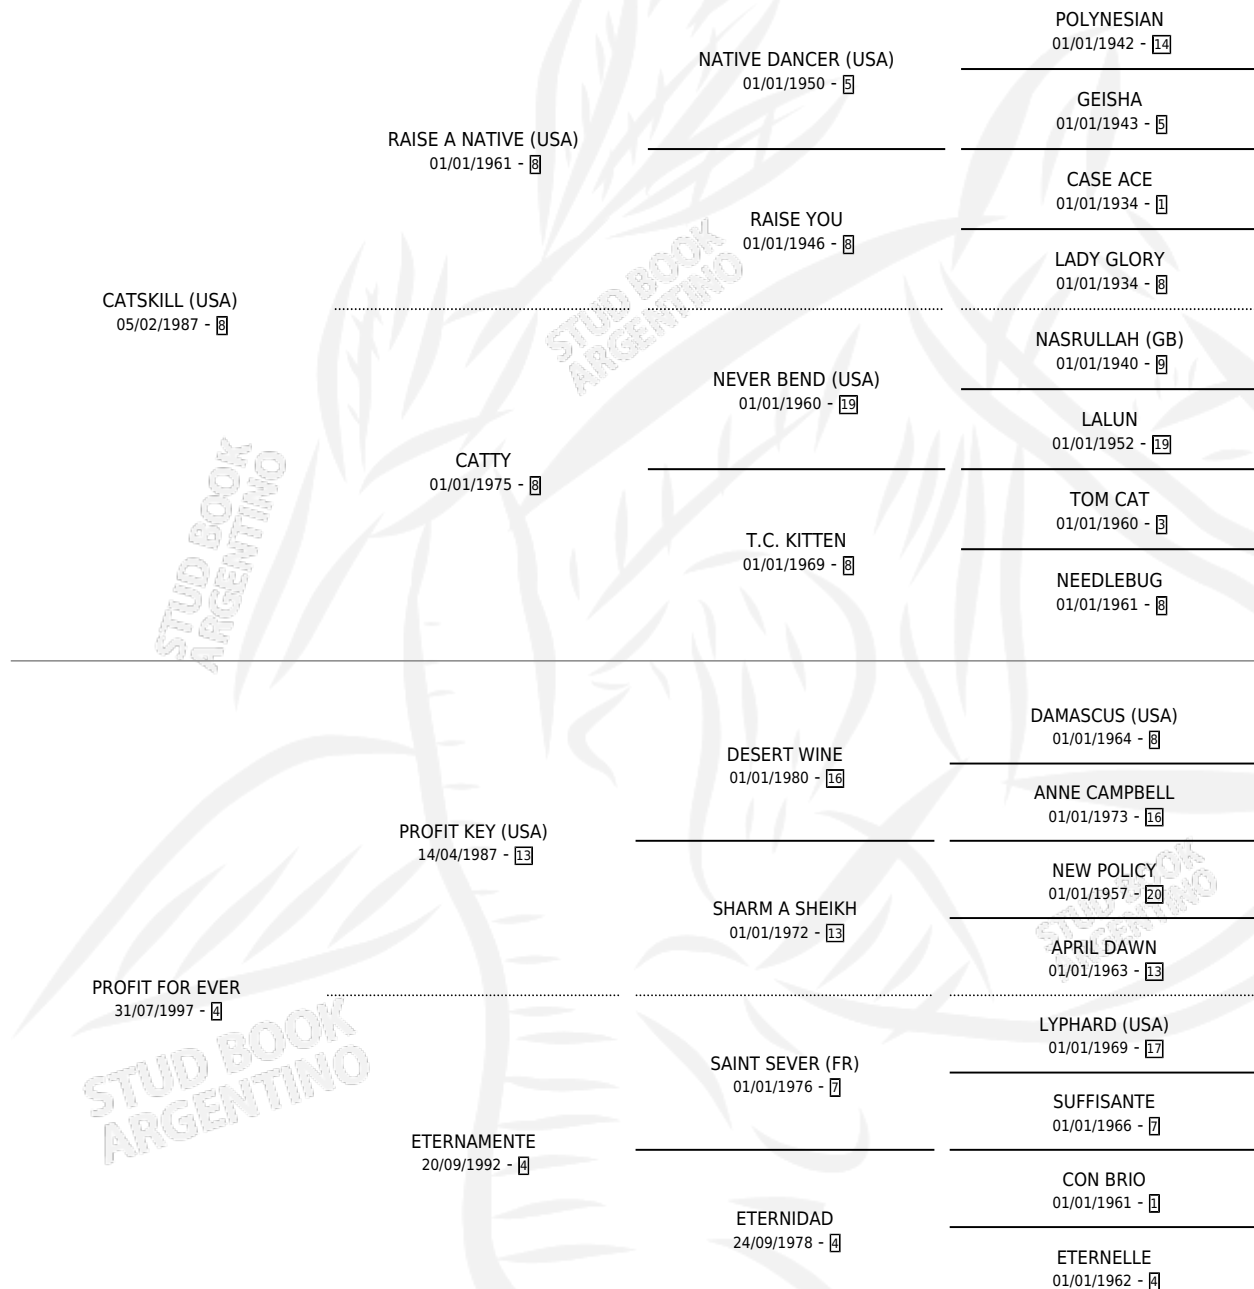

TERRIBLE GATO

por CATSKILL (USA) y PROFIT FOR EVER por PROFIT KEY (USA)

Argentina · Macho · Zaino · SP · 15/11/2004
Familia 4-k · Volumen 38

ESTADO

TIPIFICACIÓN SANGUÍNEA	✓
TIPIFICACIÓN POR ADN	✓
PASAPORTE	X
IDENTIFICACIÓN POR MICROCHIP	X
REPRODUCTOR	X

Lugar de nacimiento: Campo particular
Criador: Sin dato

PEDIGREE

CAMPAÑA

Solo carreras oficiales de Argentina

POR EDAD

EDAD	CC	1°	2°	3°	4°	5°	NP	CLC	CLG	CLCG1	CLGG1	IMPORTE	GANANCIA / CC
3 AÑOS	6	0	0	0	0	0	6	0	0	0	0	\$0	\$0
4 AÑOS	3	0	0	0	0	0	3	0	0	0	0	\$0	\$0
TOTALES	9	0	0	0	0	0	9	0	0	0	0	\$0	\$0
%		0.0%	0.0%	0.0%	0.0%	0.0%	100%	0.0%	0.0%	0.0%	0.0%		