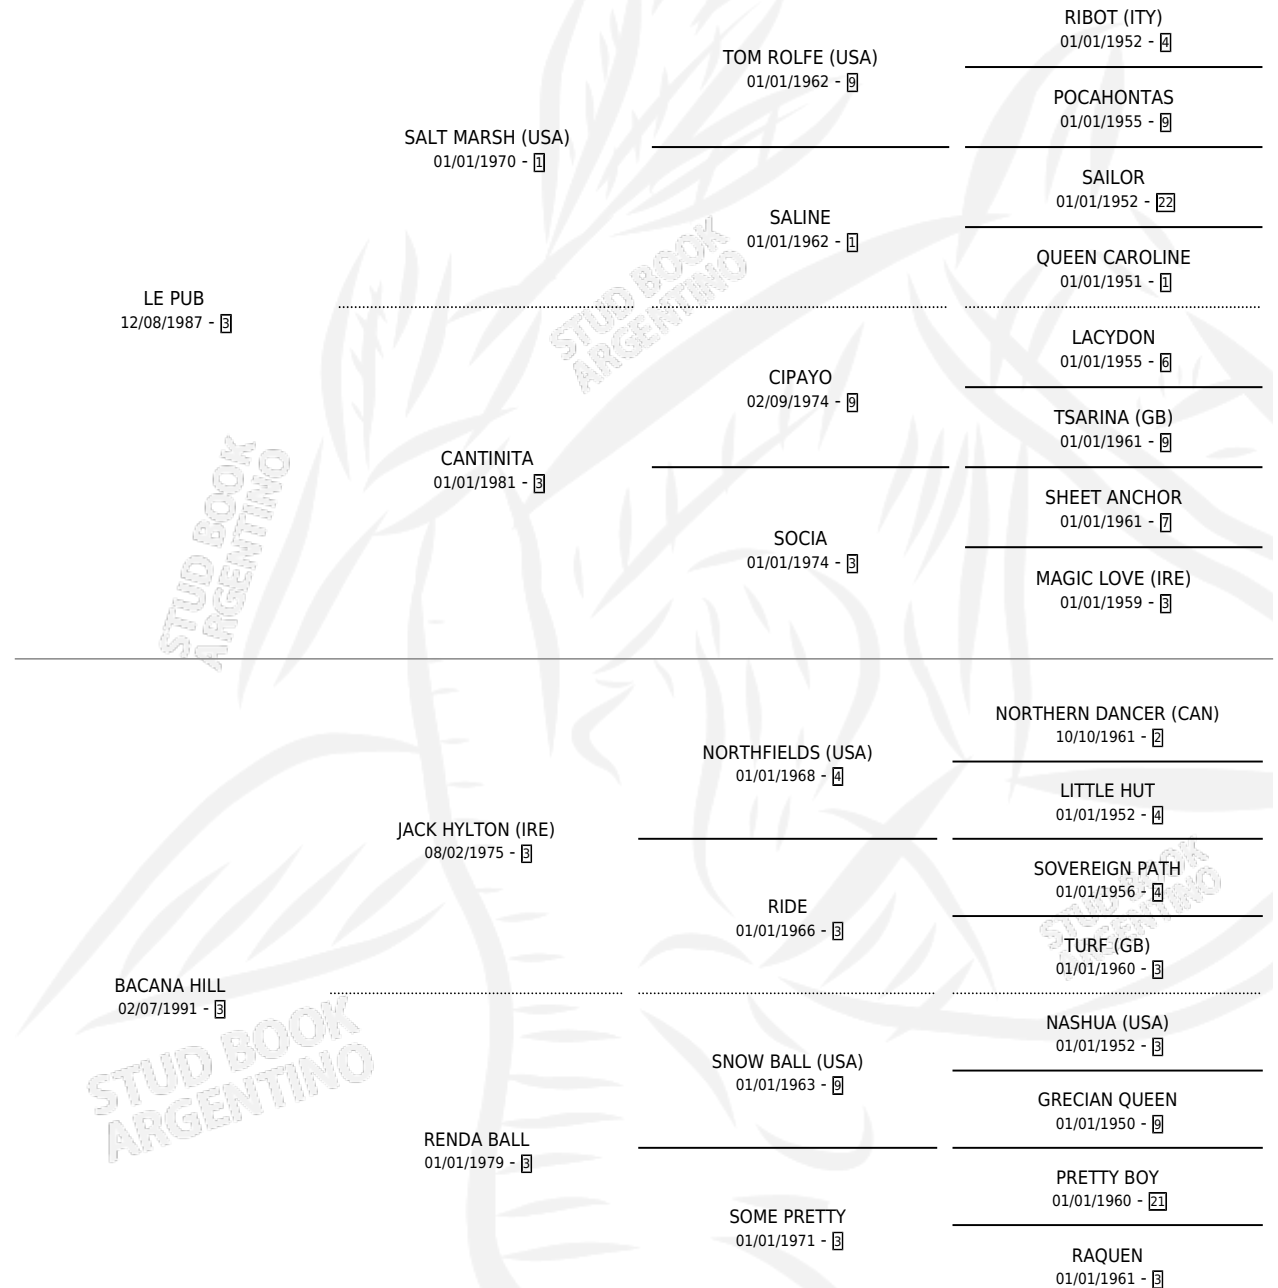

CHICA PUB

por LE PUB y BACANA HILL por JACK HYLTON (IRE)

Argentina · Hembra · Alazan · SP · 28/11/2004
Familia 3-d · Volumen 38

ESTADO

TIPIFICACIÓN SANGUÍNEA	X
TIPIFICACIÓN POR ADN	X
PASAPORTE	X
IDENTIFICACIÓN POR MICROCHIP	X
REPRODUCTOR	X

Lugar de nacimiento: Los Prados

Criador: Gamboa Marta Susana

PEDIGREE

CHICA PUB

Datos oficiales del Stud Book Argentino

Documento generado el 04/05/2026

studbook.org.ar