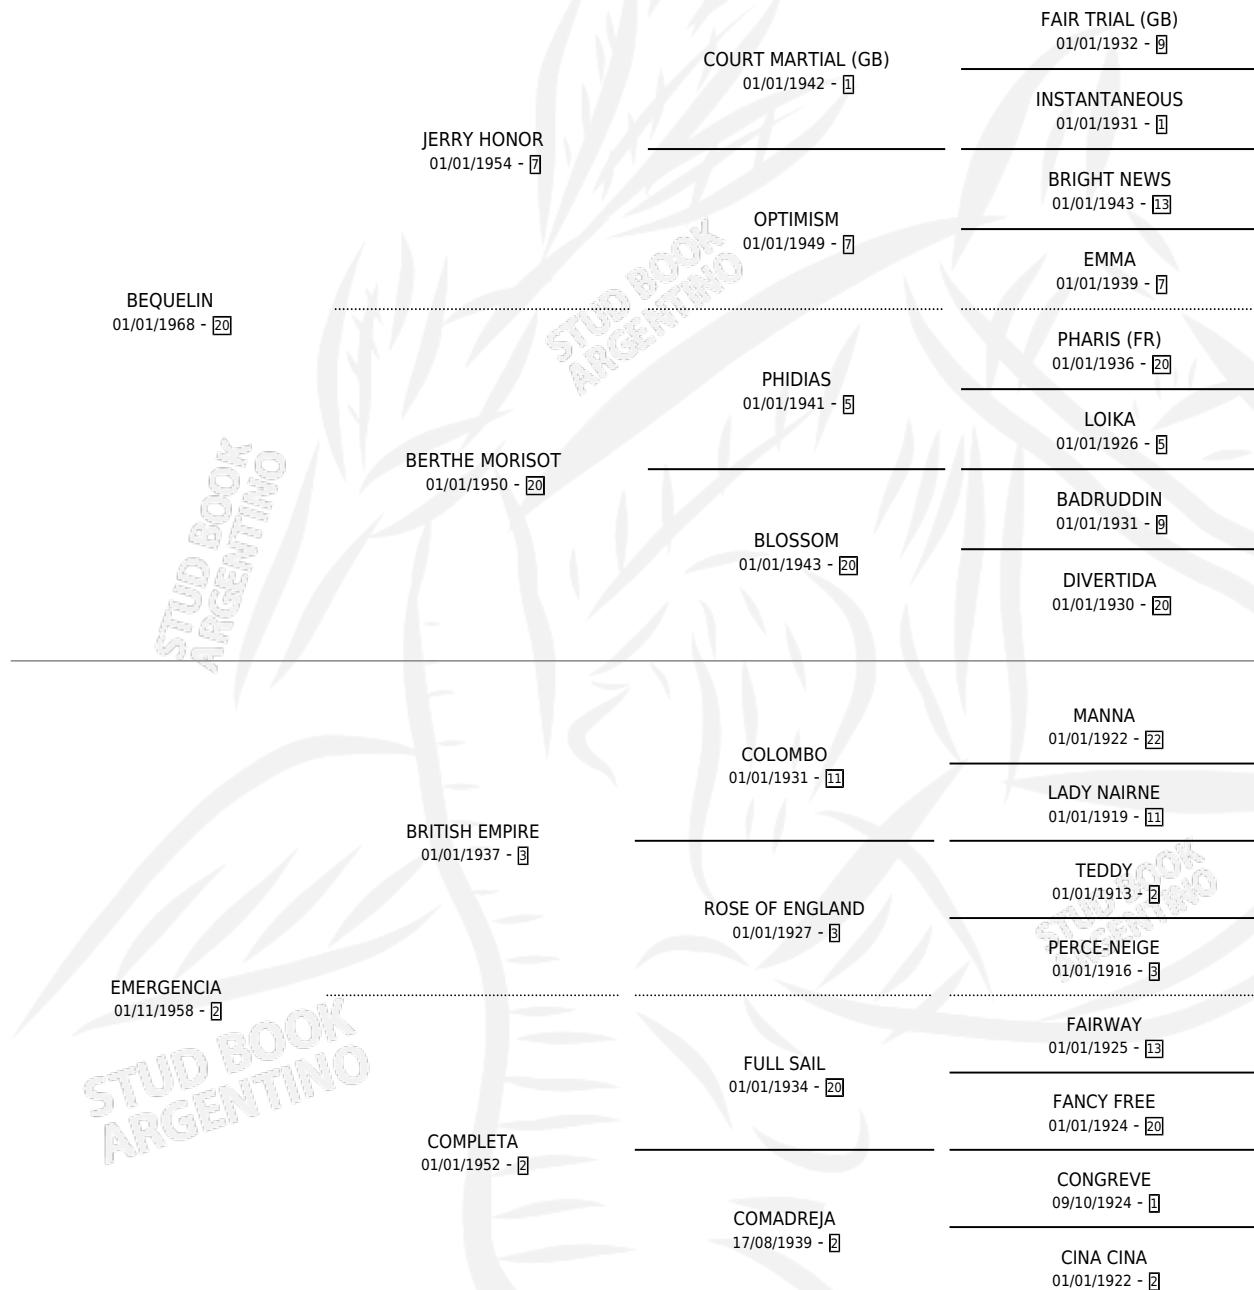

ESPERARLA

por **BEQUELIN** y **EMERGENCIA** por **BRITISH EMPIRE**

Argentina · Hembra · Zaino · SP · 27/09/1974
Familia 2-h · Volumen 28

ESTADO

TIPIFICACIÓN SANGUÍNEA	X
TIPIFICACIÓN POR ADN	X
PASAPORTE	X
IDENTIFICACIÓN POR MICROCHIP	X
REPRODUCTOR	✓

Lugar de nacimiento: Campo particular

Criador: Sin dato

~

HIJOS

	MACHOS	HEMBRAS
7 NACIERON	3	4
1 CORRIERON	1	0
1 GANARON	1	0
0 GANADORES CL	0 GANADORES GR	0 GANADORES G1

PEDIGREE

S

mientos 5 / Efectividad 71.43%

PADRILLO	PRODUCTO	CRIADOR	1ER SERVICIO	ÚLTIMO SERVICIO
NOCI-CANTE	∅		21/10/1989	25/10/1989
ESPERARLA	ESPERA MIDA (H Z, 17/09/1989)	SIN DATO	26/09/1988	28/09/1988
TAYMOUR (FR)	∅		08/10/1987	03/12/1987
TAYMOUR (FR)	MOURESPERA (M Z, 20/07/1987)	DON SIMON	08/08/1986	10/08/1986
TAYMOUR (FR)	ESPEREMOUR (M Z, 29/07/1986)	DON SIMON	10/08/1985	14/08/1985
TAYMOUR (FR)	ESPERA MOUR (H Z, 13/08/1984) •MURIÓ EL 25/04/1986•	SIN DATO		
TAYMOUR (FR)	ESPERAMORA (H Z, 25/07/1985)	DON SIMON		