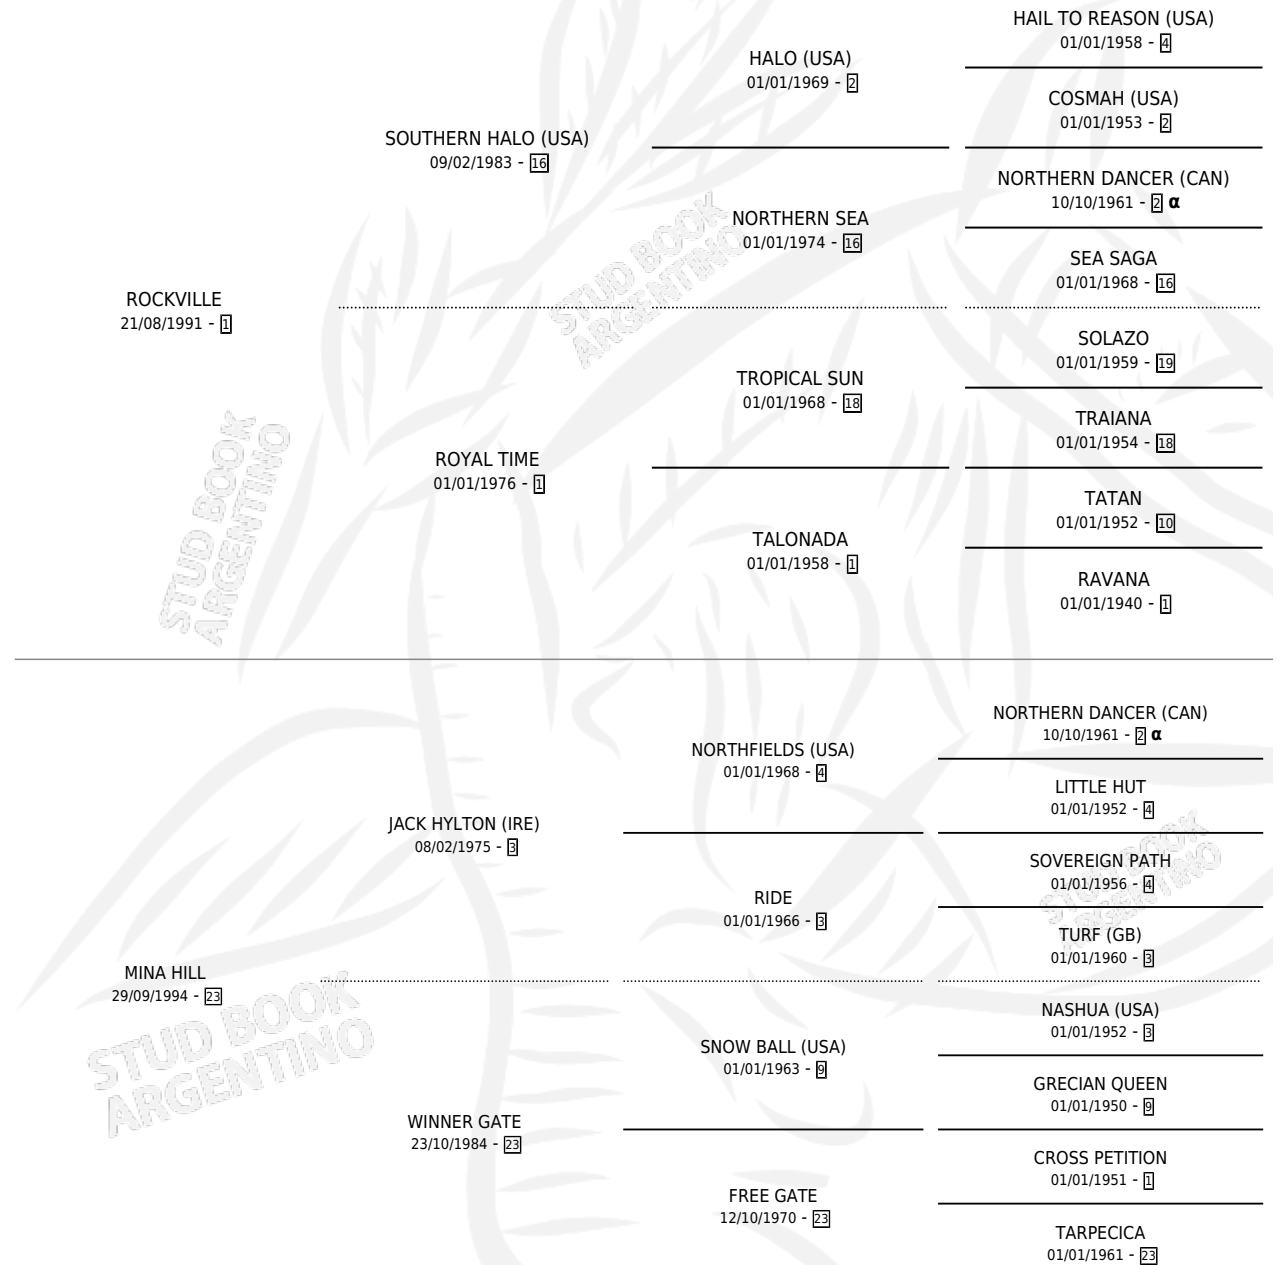

# MINAROCK BA

por ROCKVILLE y MINA HILL por JACK HYLTON (IRE)

Argentina · Hembra · Alazan · SP · 15/11/2004  
Familia 23-a · Volumen 38

## ESTADO

TIPIFICACIÓN SANGUÍNEA	X
TIPIFICACIÓN POR ADN	✓
PASAPORTE	X
IDENTIFICACIÓN POR MICROCHIP	X
REPRODUCTOR	X

**Lugar de nacimiento:** Angelita

**Criador:** Sin dato

## PEDIGREE

INBREEDING : α