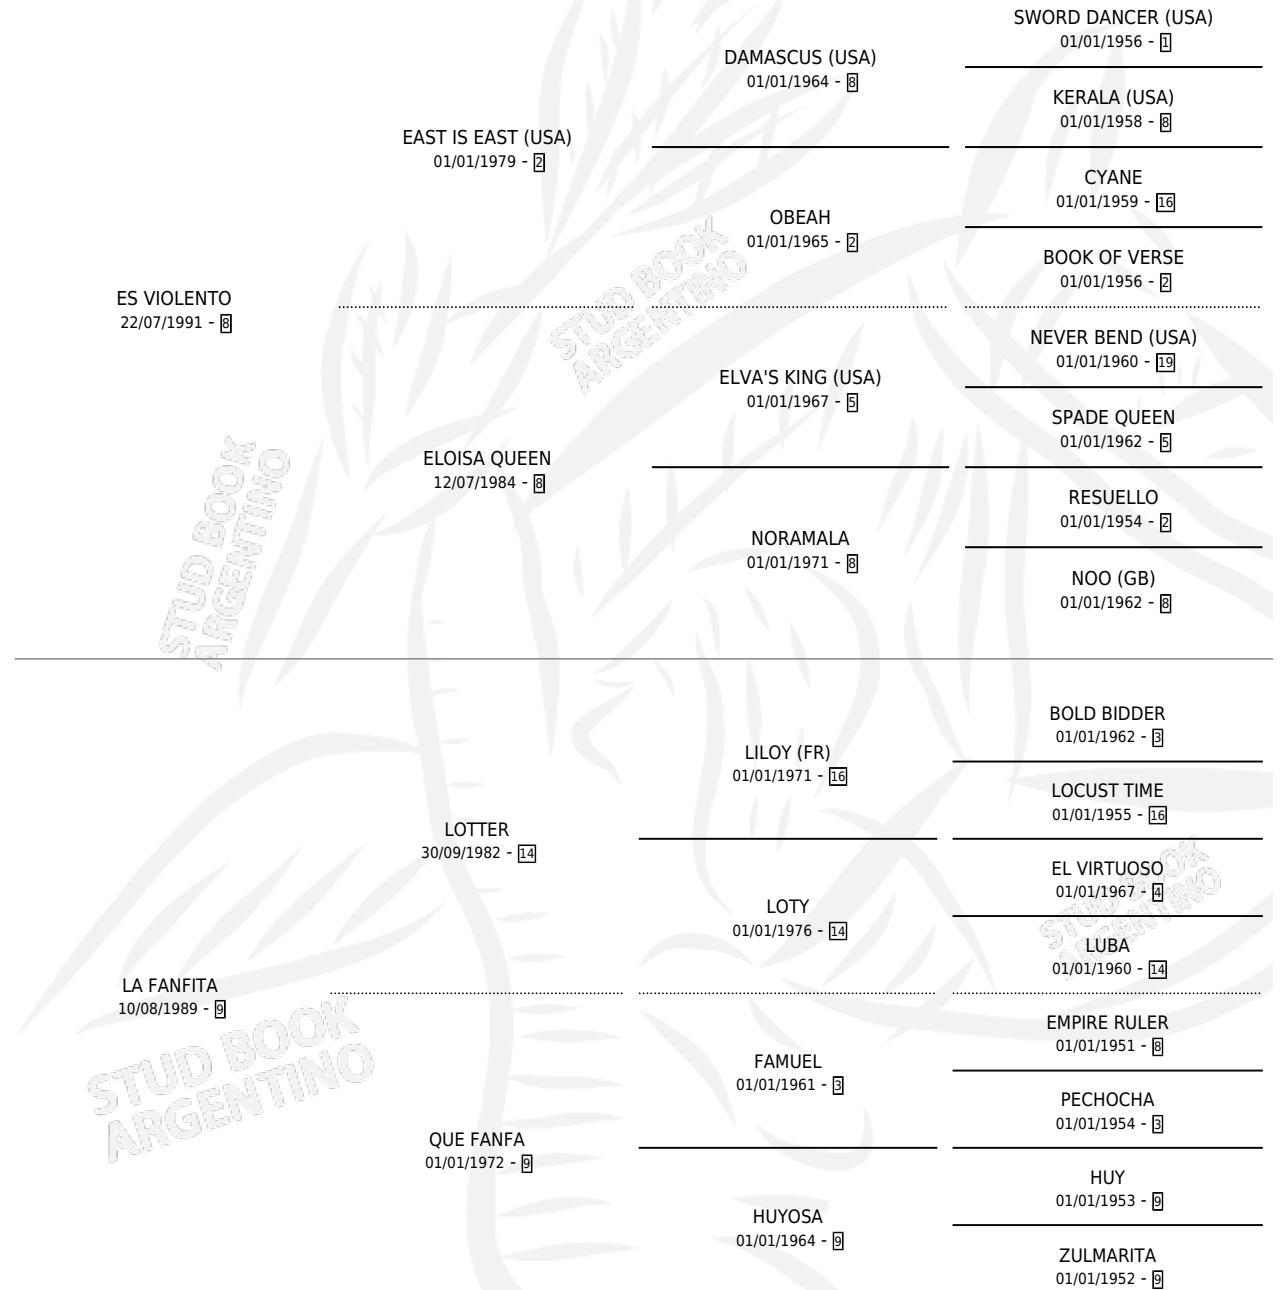

SER TAN VIOLENTO

por ES VIOLENTO y LA FANFITA por LOTTER

Argentina · Macho · Alazan · SP · 02/12/2004
Familia 9-g · Volumen 38

ESTADO

TIPIFICACIÓN SANGUÍNEA	X
TIPIFICACIÓN POR ADN	X
PASAPORTE	X
IDENTIFICACIÓN POR MICROCHIP	X
REPRODUCTOR	X

Lugar de nacimiento: Beclajor

Criador: Beclajor

PEDIGREE