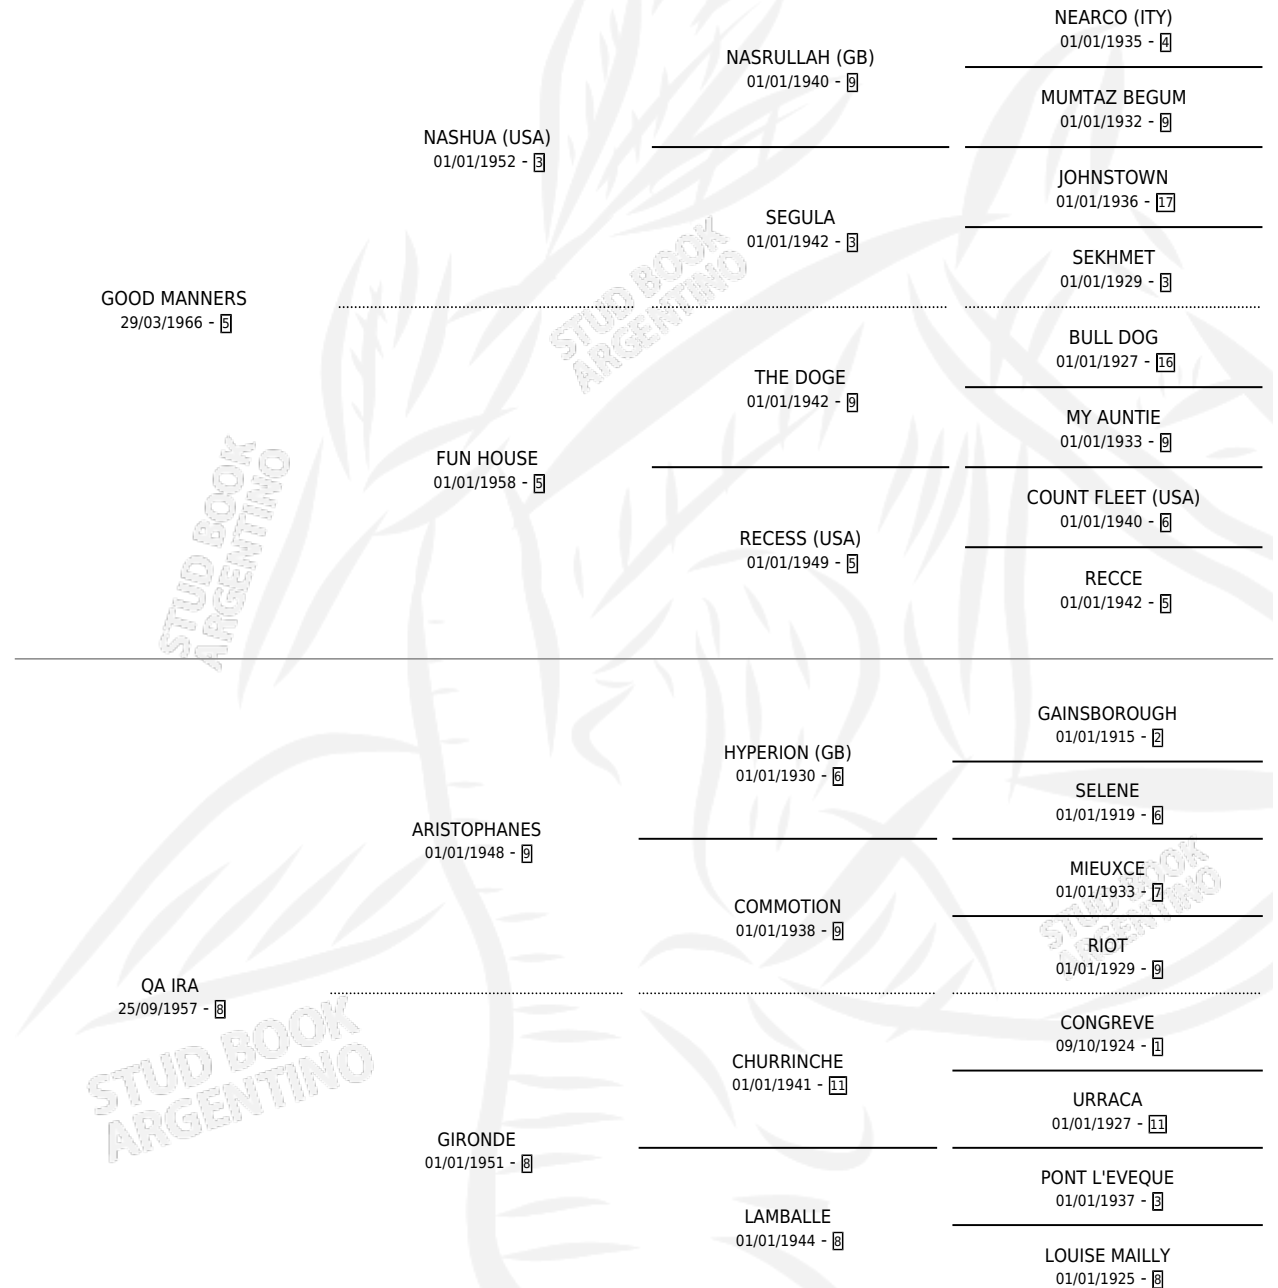

FRATERNITE

por GOOD MANNERS y QA IRA por ARISTOPHANES

Argentina · Hembra · Zaino · SP · 02/11/1974
Familia 8-i · Volumen 28

ESTADO

TIPIFICACIÓN SANGUÍNEA	X
TIPIFICACIÓN POR ADN	X
PASAPORTE	X
IDENTIFICACIÓN POR MICROCHIP	X
REPRODUCTOR	X

Lugar de nacimiento: Campo particular

Criador: Sin dato

PEDIGREE

CAMPAÑA

Solo carreras oficiales de Argentina

POR EDAD

EDAD	CC	1°	2°	3°	4°	5°	NP	CLC	CLG	CLCG1	CLGG1	IMPORTE	GANANCIA / CC
3 AÑOS	1	1	0	0	0	0	0	0	0	0	0	\$0	\$0
4 AÑOS	4	2	2	0	0	0	0	0	0	0	0	\$0	\$0
5 AÑOS	3	2	0	1	0	0	0	2	1	0	0	\$0	\$0
TOTALES	8	5	2	1	0	0	0	2	1	0	0	\$0	\$0
%		62.5%	25.0%	12.5%	0.0%	0.0%	0.0%	25.0%	50.0%	0.0%	0.0%		