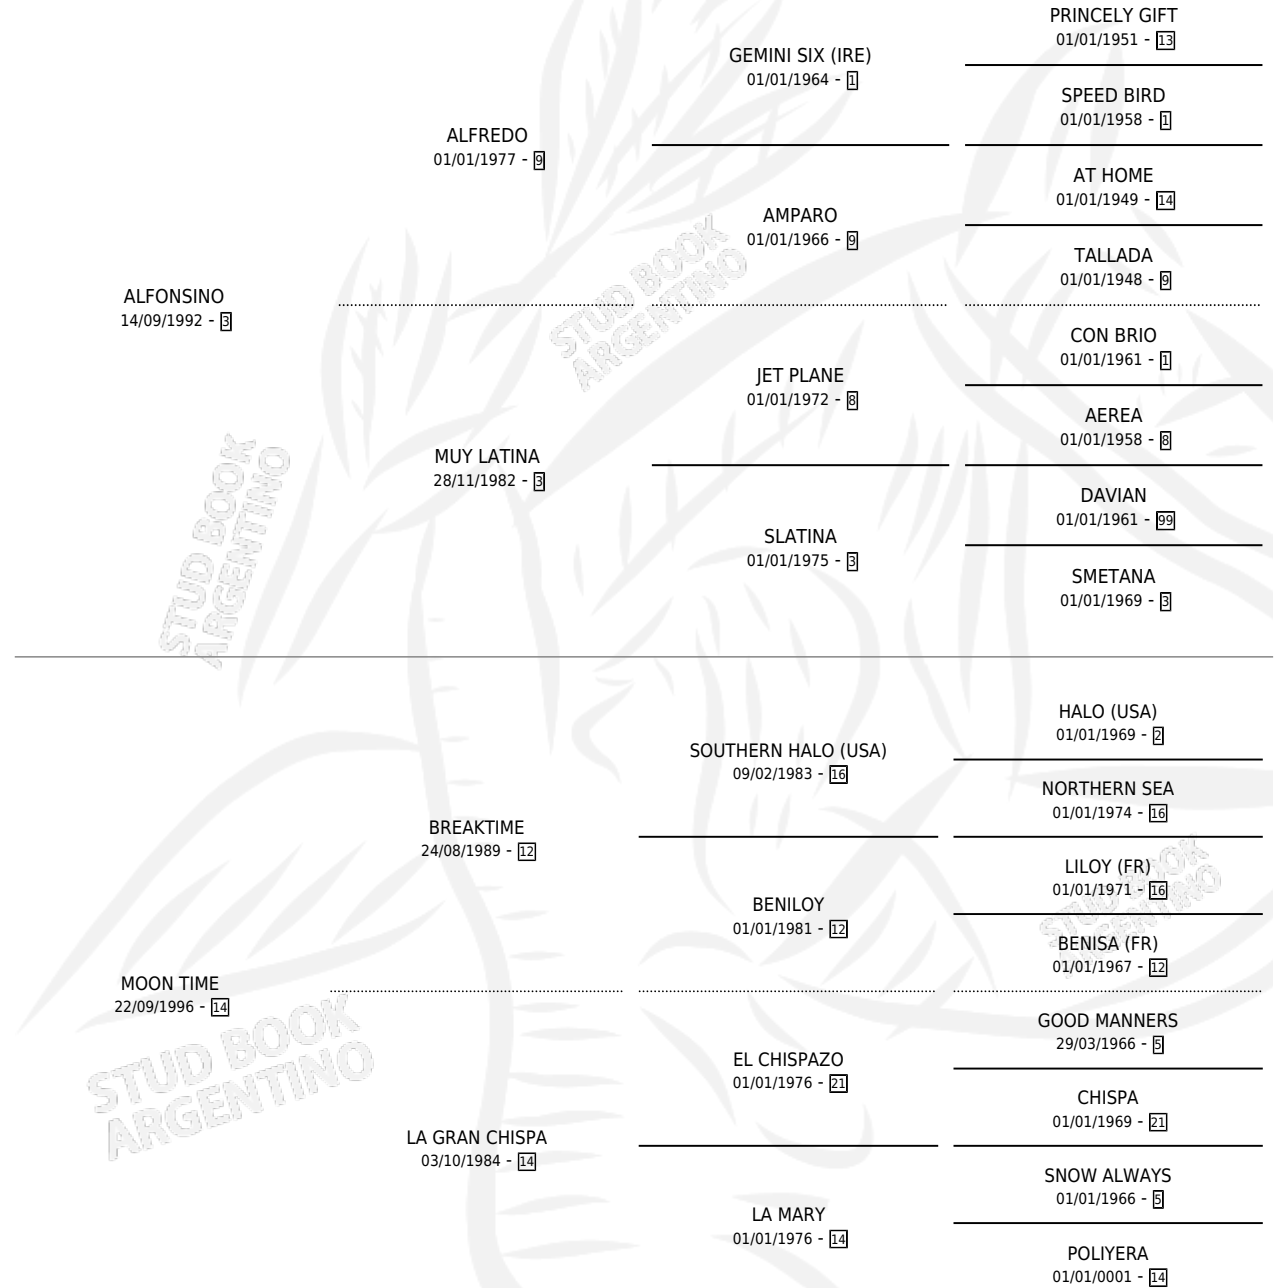

ALFOMBRADO

por ALFONSINO y MOON TIME por BREAKTIME

Argentina · Macho · Zaino Negro · SP · 30/10/2004
Familia 14-f · Volumen 38

ESTADO

| | |
|------------------------------|---|
| TIPIFICACIÓN SANGUÍNEA | X |
| TIPIFICACIÓN POR ADN | X |
| PASAPORTE | X |
| IDENTIFICACIÓN POR MICROCHIP | X |
| REPRODUCTOR | X |

Lugar de nacimiento: Don Viyo

Criador: Don Viyo

PEDIGREE

ALFOMBRADO

Datos oficiales del Stud Book Argentino

Documento generado el 05/05/2026

studbook.org.ar