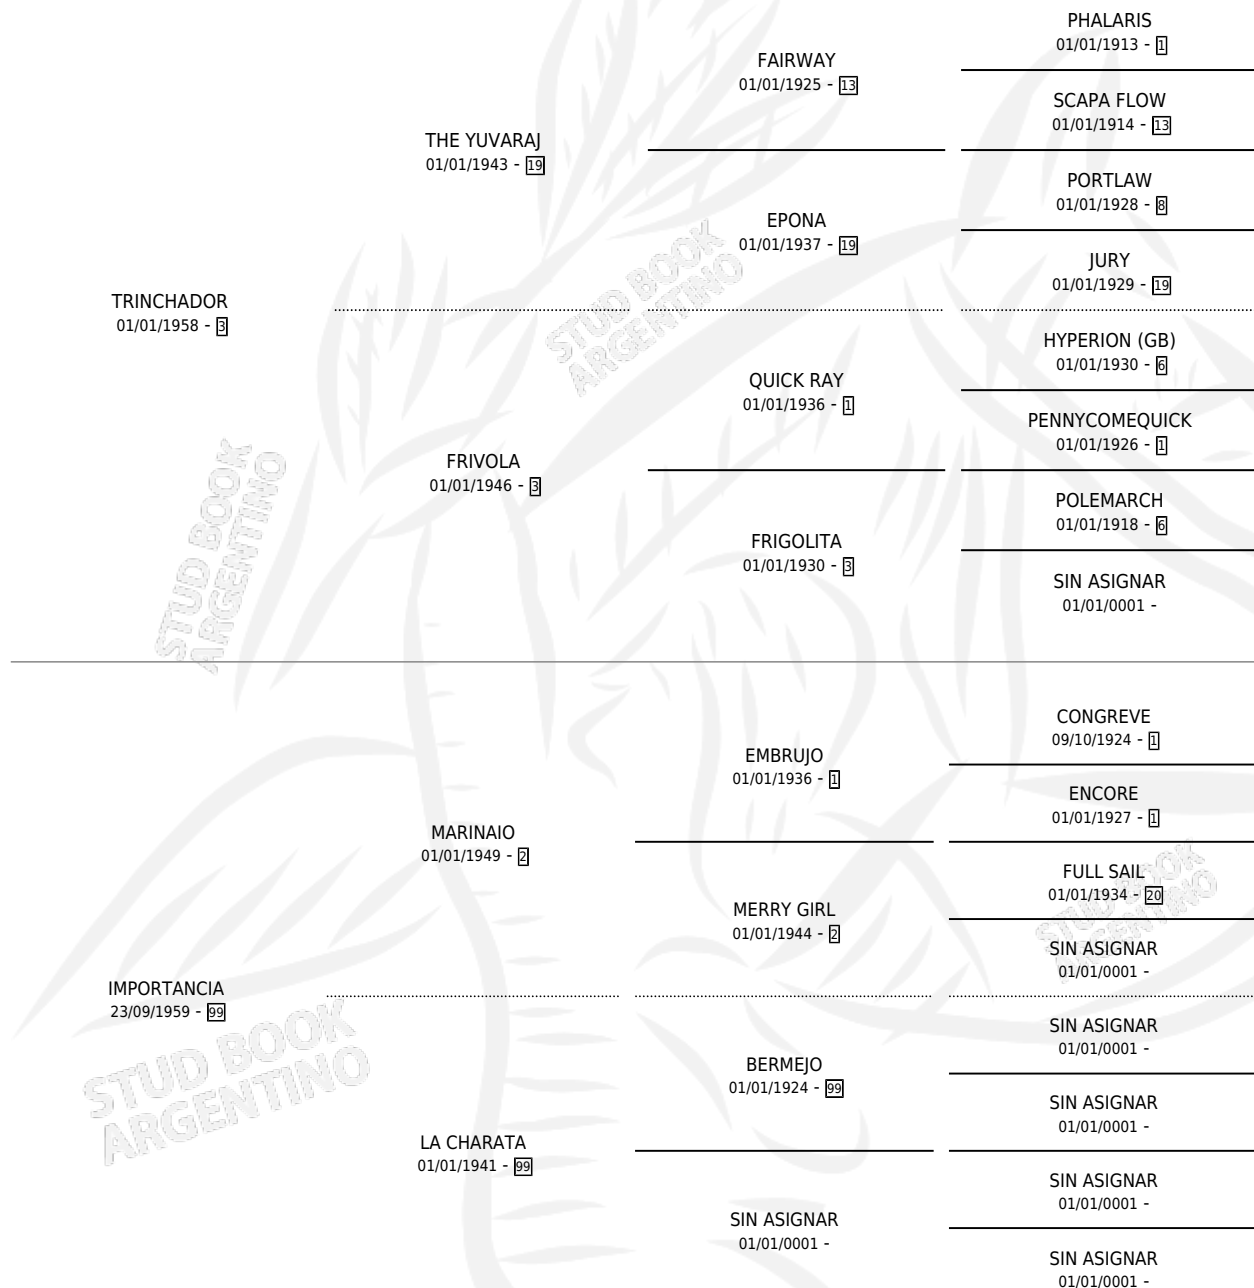

PIBE CABEZA

por TRINCHADOR y IMPORTANCIA por MARINAIO

Argentina · Macho · Alazan · SP · 15/10/1974
Familia 99 · Volumen 28

ESTADO

TIPIFICACIÓN SANGUÍNEA	X
TIPIFICACIÓN POR ADN	X
PASAPORTE	X
IDENTIFICACIÓN POR MICROCHIP	X
REPRODUCTOR	X

Lugar de nacimiento: Campo particular

Criador: Sin dato

PEDIGREE

CAMPAÑA

Solo carreras oficiales de Argentina

POR EDAD

EDAD	CC	1°	2°	3°	4°	5°	NP	CLC	CLG	CLCG1	CLGG1	IMPORTE	GANANCIA / CC
4 AÑOS	1	1	0	0	0	0	0	0	0	0	0	\$0	\$0
TOTALES	1	1	0	0	0	0	0	0	0	0	0	\$0	\$0
%		100%	0.0%	0.0%	0.0%	0.0%	0.0%	0.0%	0.0%	0.0%	0.0%		