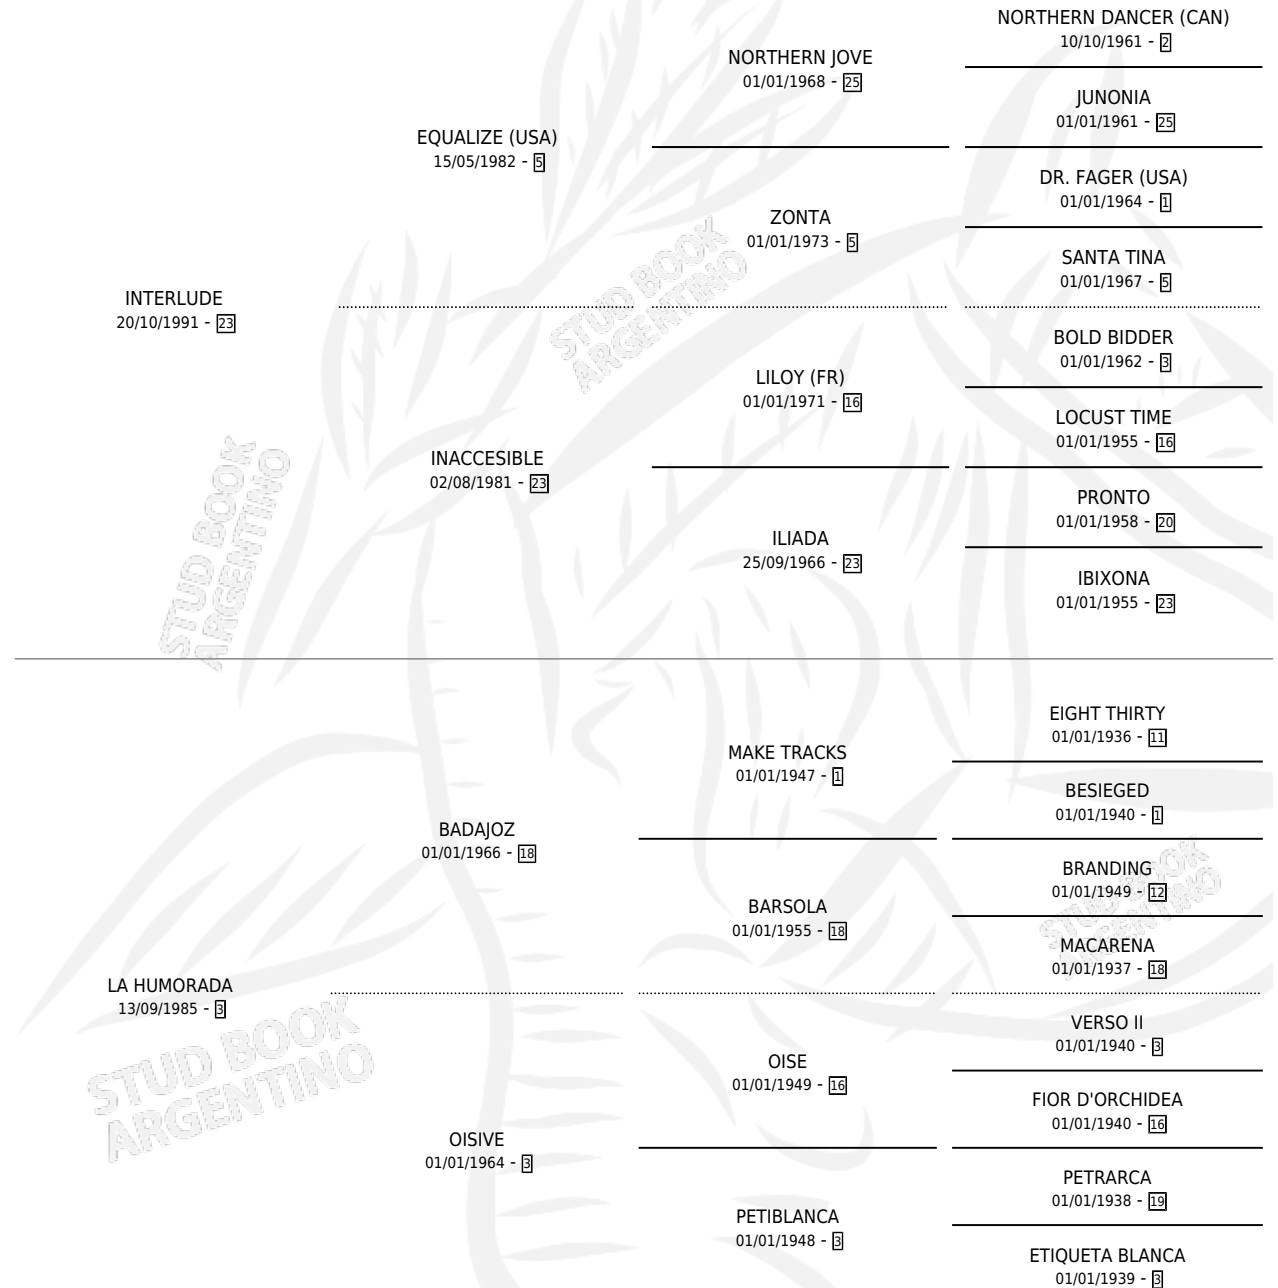

HUMORISTICA LUDE

por INTERLUDE y LA HUMORADA por BADAJOZ

Argentina · Hembra · Tordillo · SP · 15/11/2004
Familia 3-e · Volumen 38

ESTADO

TIPIFICACIÓN SANGUÍNEA	X
TIPIFICACIÓN POR ADN	✓
PASAPORTE	X
IDENTIFICACIÓN POR MICROCHIP	X
REPRODUCTOR	✓

Lugar de nacimiento: Don Jacobo

Criador: Sin dato

PEDIGREE