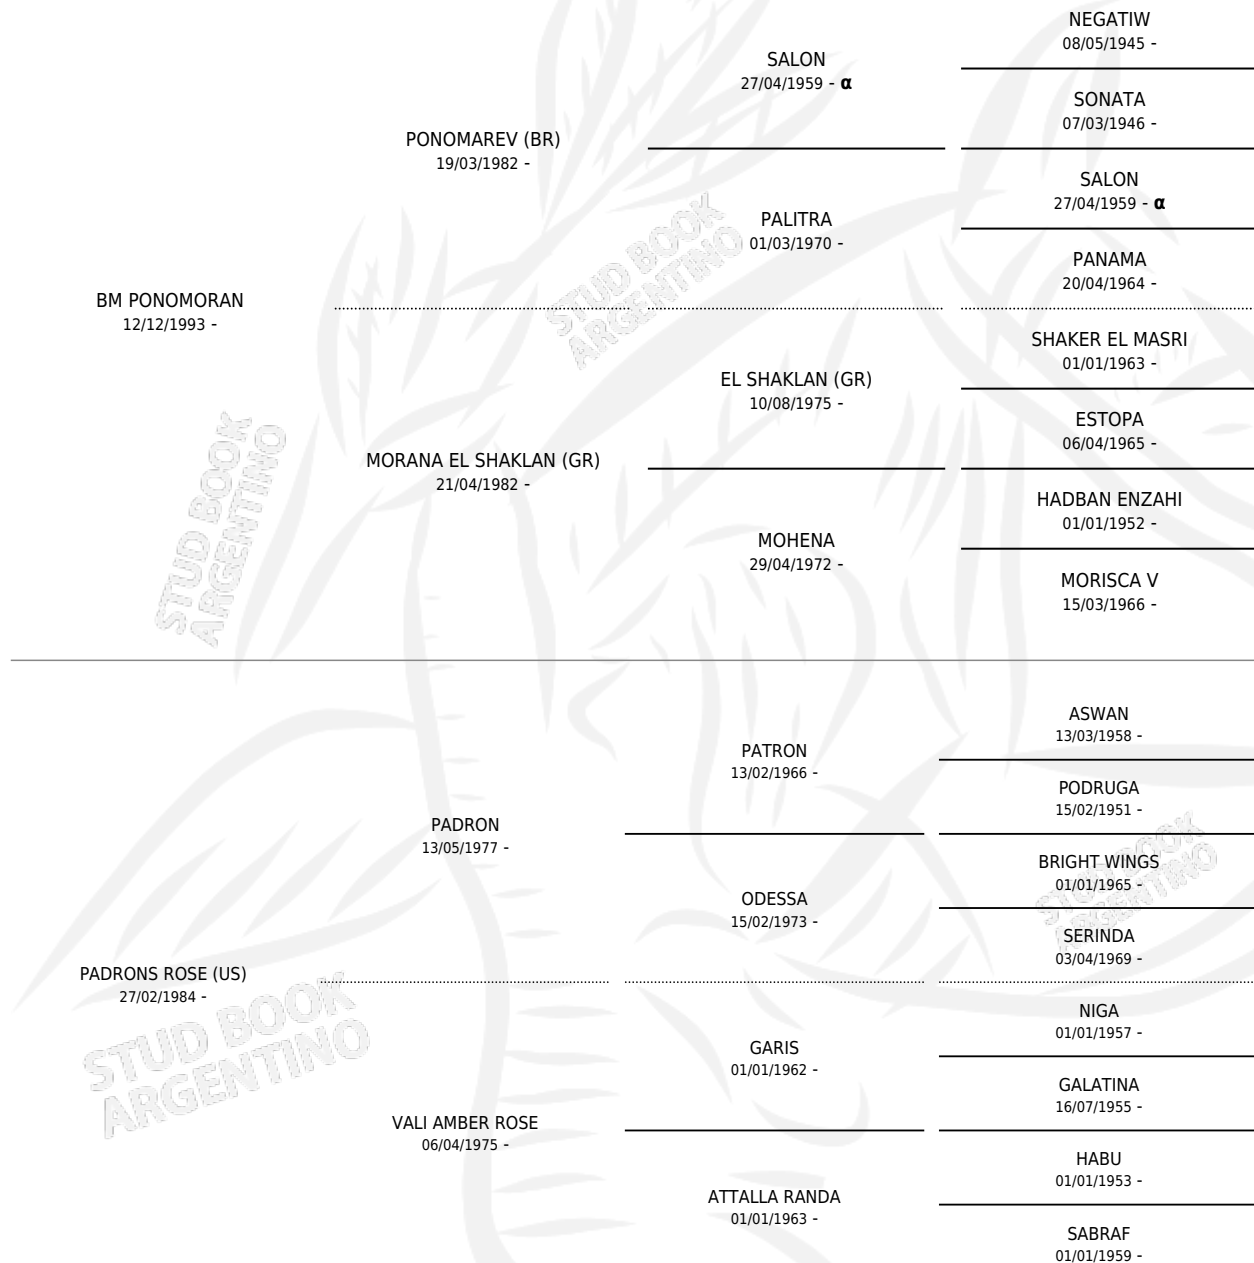

# BM POKER

por **BM PONOMORAN** y **PADRONS ROSE (US)** por **PADRON**

Argentina · Macho · Tordillo · AP · 29/11/2004  
Familia · Volumen 38

## ESTADO

TIPIFICACIÓN SANGUÍNEA	X
TIPIFICACIÓN POR ADN	✓
PASAPORTE	X
IDENTIFICACIÓN POR MICROCHIP	X
REPRODUCTOR	X

**Lugar de nacimiento:** Pavon

**Criador:** Pavon

## PEDIGREE

INBREEDING : α