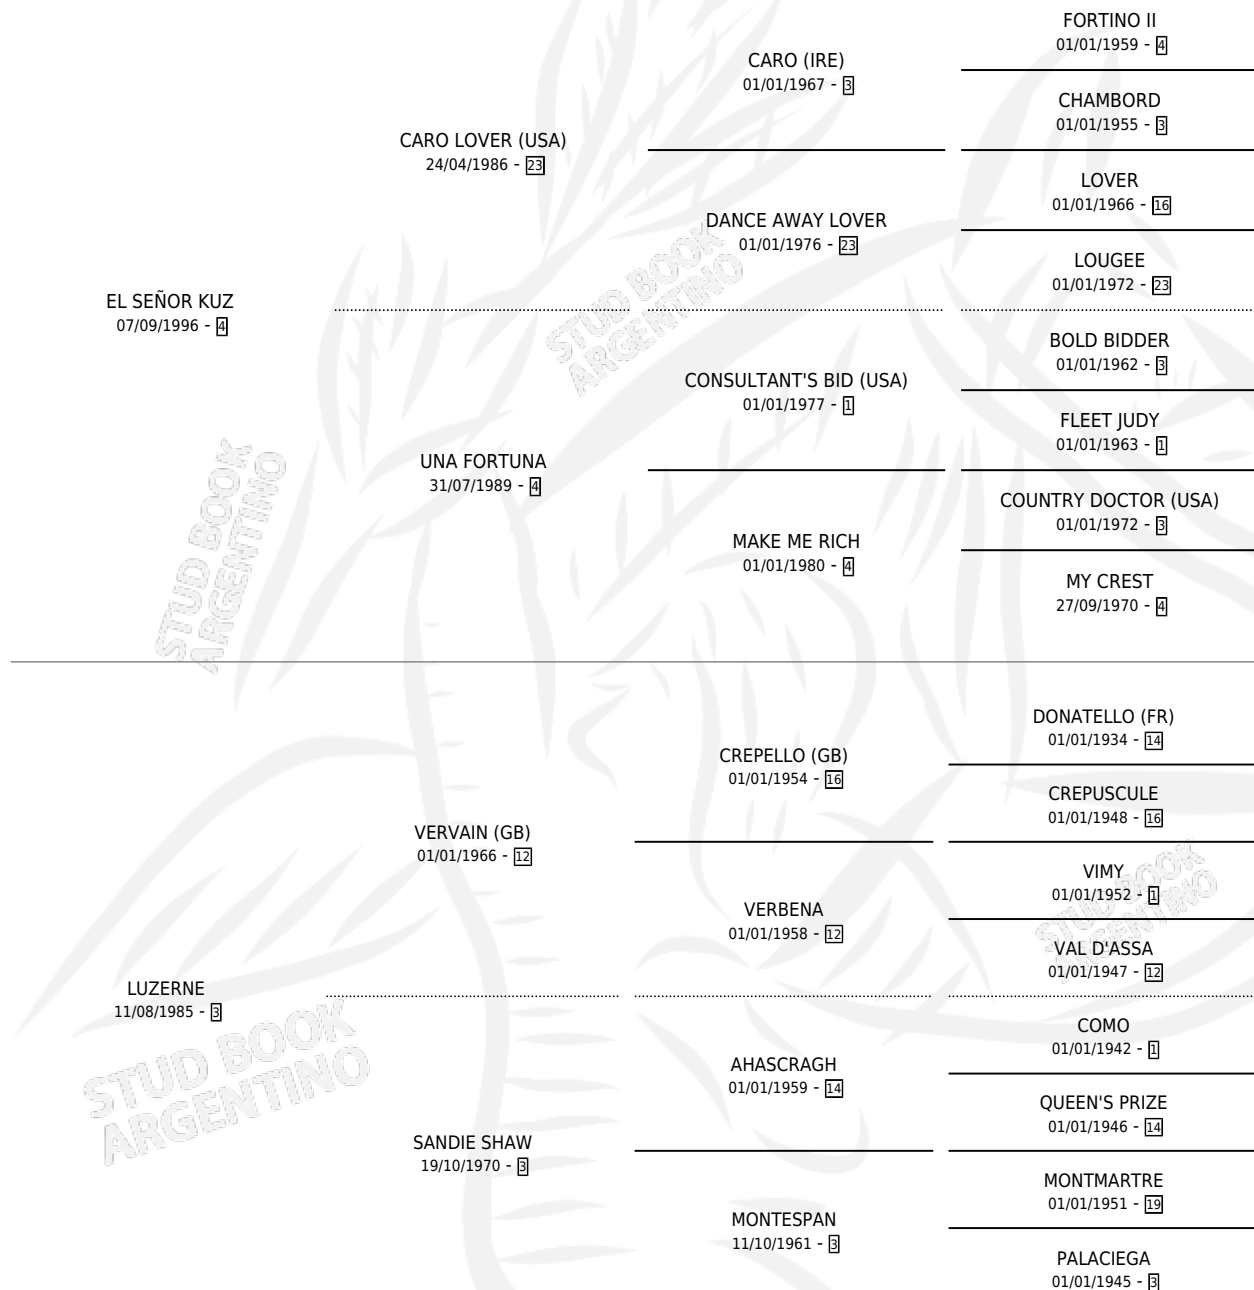

SEÑOR PAPICHULO

por EL SEÑOR KUZ y LUZERNE por VERVAIN (GB)

Argentina · Macho · Alazan · SP · 15/10/2004
Familia 3-b · Volumen 38

ESTADO

TIPIFICACIÓN SANGUÍNEA	X
TIPIFICACIÓN POR ADN	X
PASAPORTE	X
IDENTIFICACIÓN POR MICROCHIP	X
REPRODUCTOR	X

Lugar de nacimiento: Los Pirhuales

Criador: Sin dato

PEDIGREE