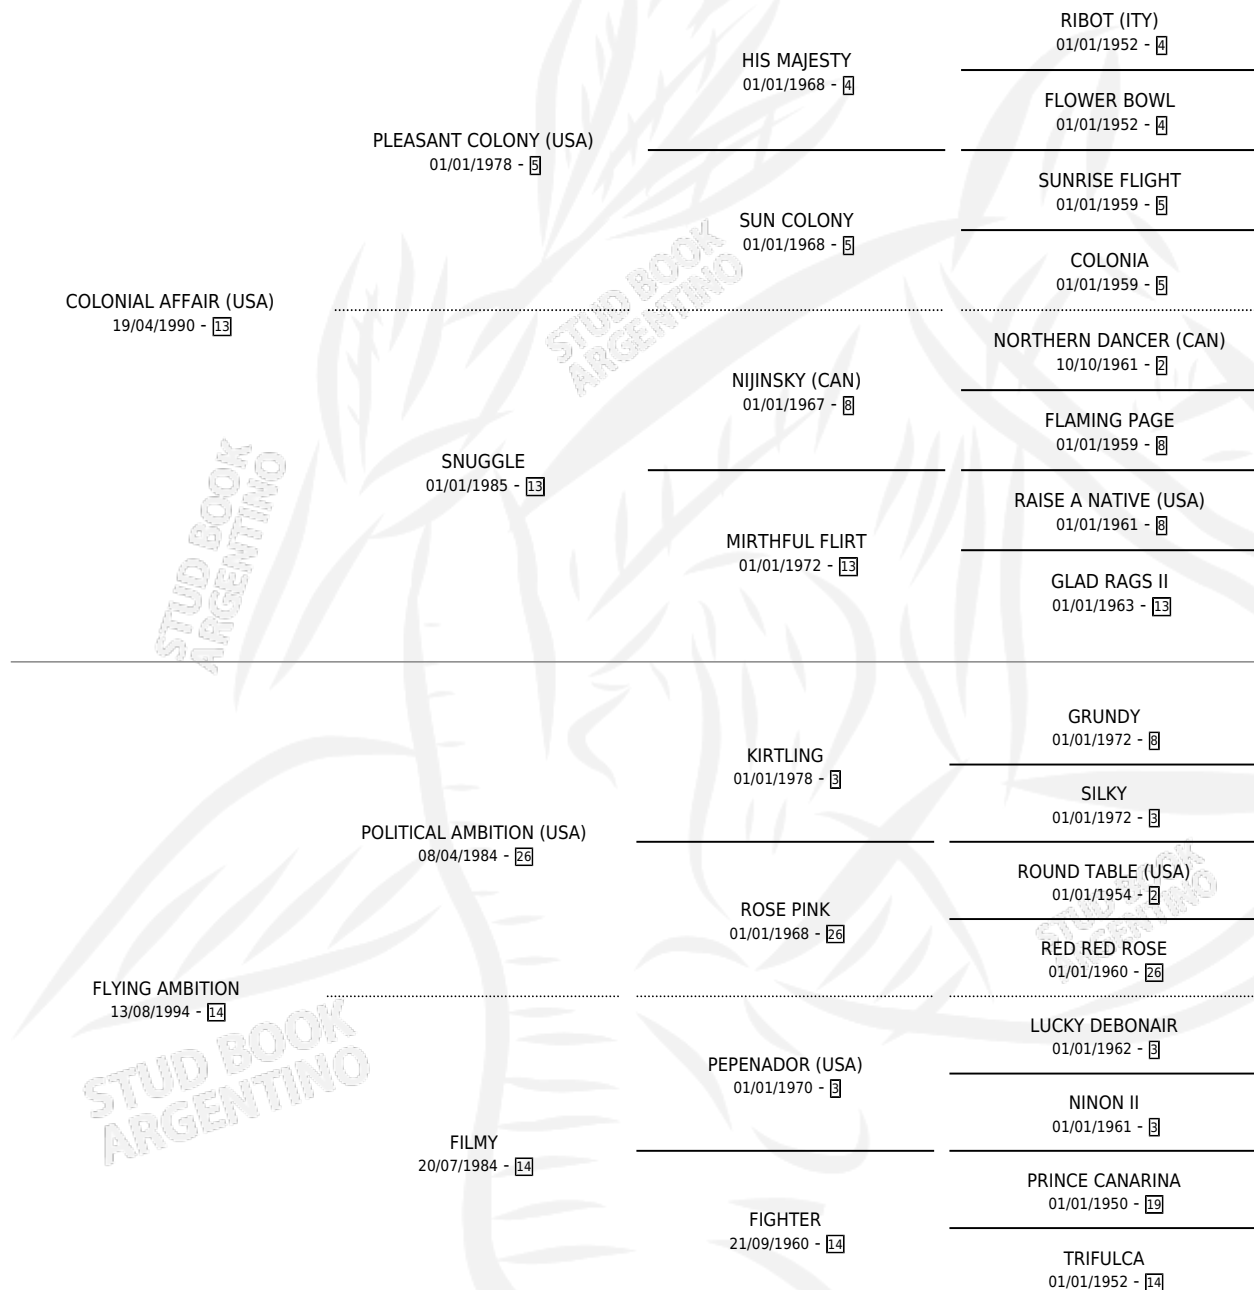

LADY ROMY

por COLONIAL AFFAIR (USA) y FLYING AMBITION por
POLITICAL AMBITION (USA)

Argentina · Hembra · Zaino · SP · 18/11/2004
Familia 14-a · Volumen 38

ESTADO

TIPIFICACIÓN SANGUÍNEA	X
TIPIFICACIÓN POR ADN	✓
PASAPORTE	X
IDENTIFICACIÓN POR MICROCHIP	X
REPRODUCTOR	✓

Lugar de nacimiento: El Paraiso

Criador: Sin dato

~

HIJOS

	MACHOS	HEMBRAS
1 NACIERON	0	1
SIN ACTUACIONES		

PEDIGREE

S

mientos 1 / Efectividad 16.67%

PADRILLO	PRODUCTO	CRIADOR	1ER SERVICIO	ÚLTIMO SERVICIO
CUESTION DE HONOR	∅		23/11/2015	25/11/2015
LADY ROMY				
VILAS LIGHT	LADIES LIGHT (H A, 13/10/2012)	SIN DATO	09/10/2011	01/11/2011
Datos oficiales del Stud Book Argentino				
CUESTION DE HONOR	∅		09/12/2010	09/12/2010
IXAL	∅		03/11/2009	05/11/2009
VILAS LIGHT	∅		11/10/2008	14/10/2008
BRANCUSI (USA)	∅		06/12/2007	06/12/2007