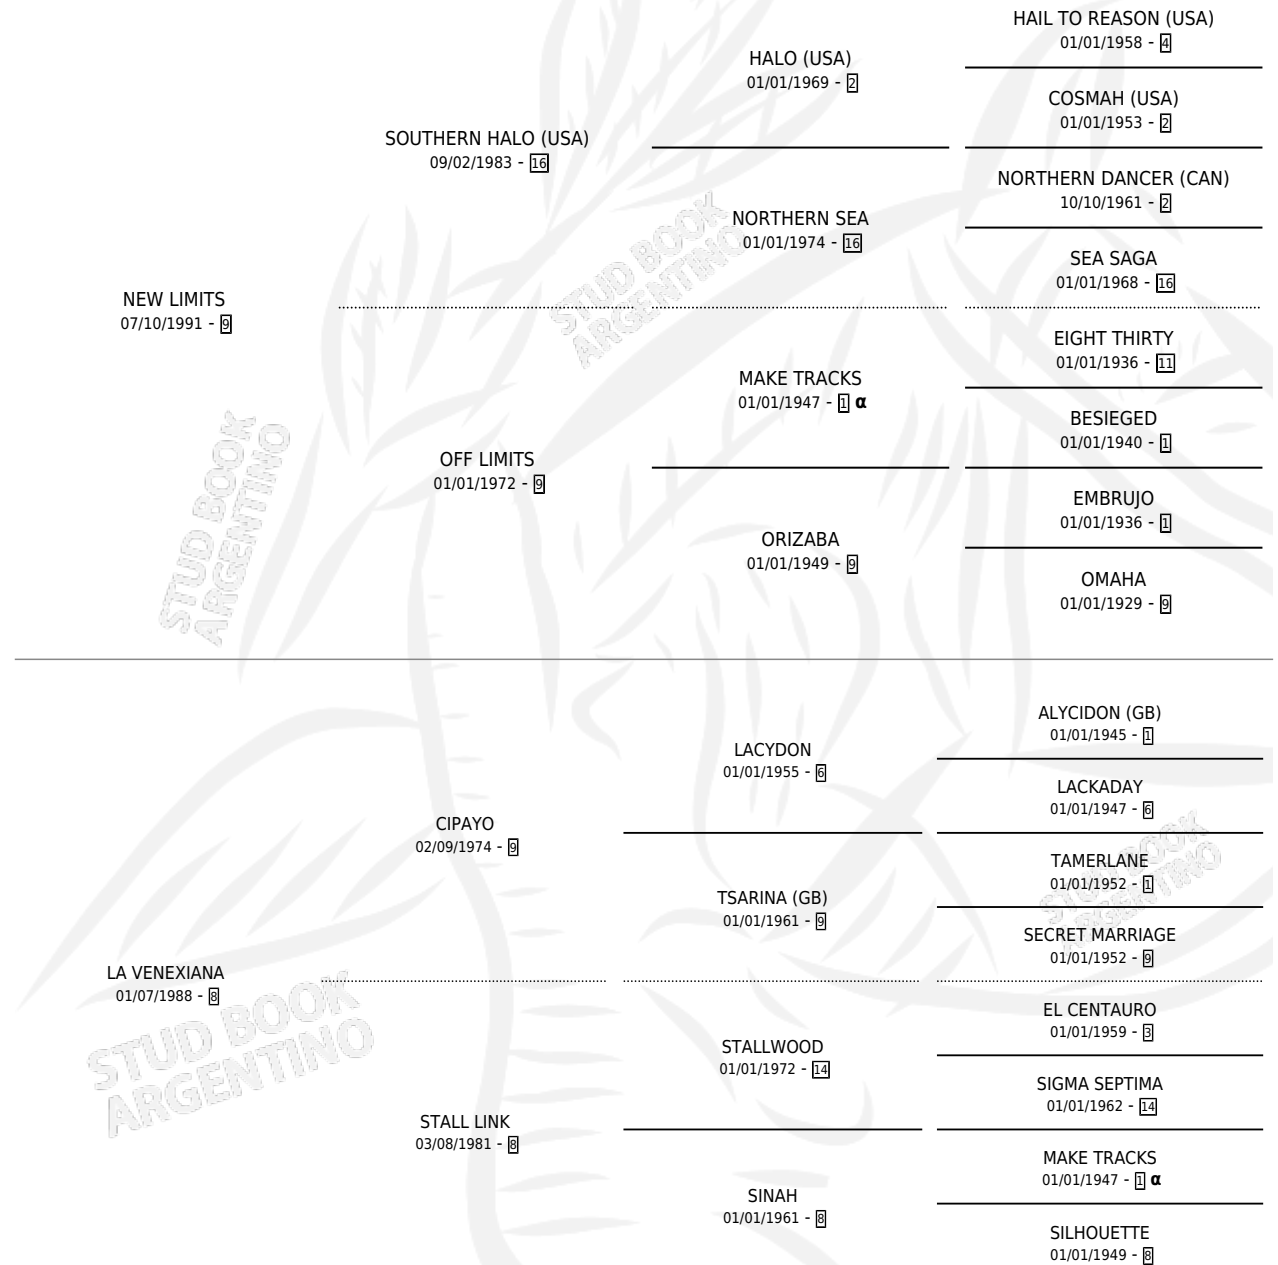

# NEW VELERO

por NEW LIMITS y LA VENEXIANA por CIPAYO

Argentina · Macho · Alazan · SP · 19/11/2004  
Familia 8-j · Volumen 38

## ESTADO

TIPIFICACIÓN SANGUÍNEA	X
TIPIFICACIÓN POR ADN	X
PASAPORTE	X
IDENTIFICACIÓN POR MICROCHIP	X
REPRODUCTOR	X

**Lugar de nacimiento:** La Dolfina

**Criador:** La Dolfina S A

## PEDIGREE

INBREEDING :  $\alpha$

# NEW VELERO

**Datos oficiales del Stud Book Argentino**

Documento generado el 12/06/2026

[studbook.org.ar](http://studbook.org.ar)